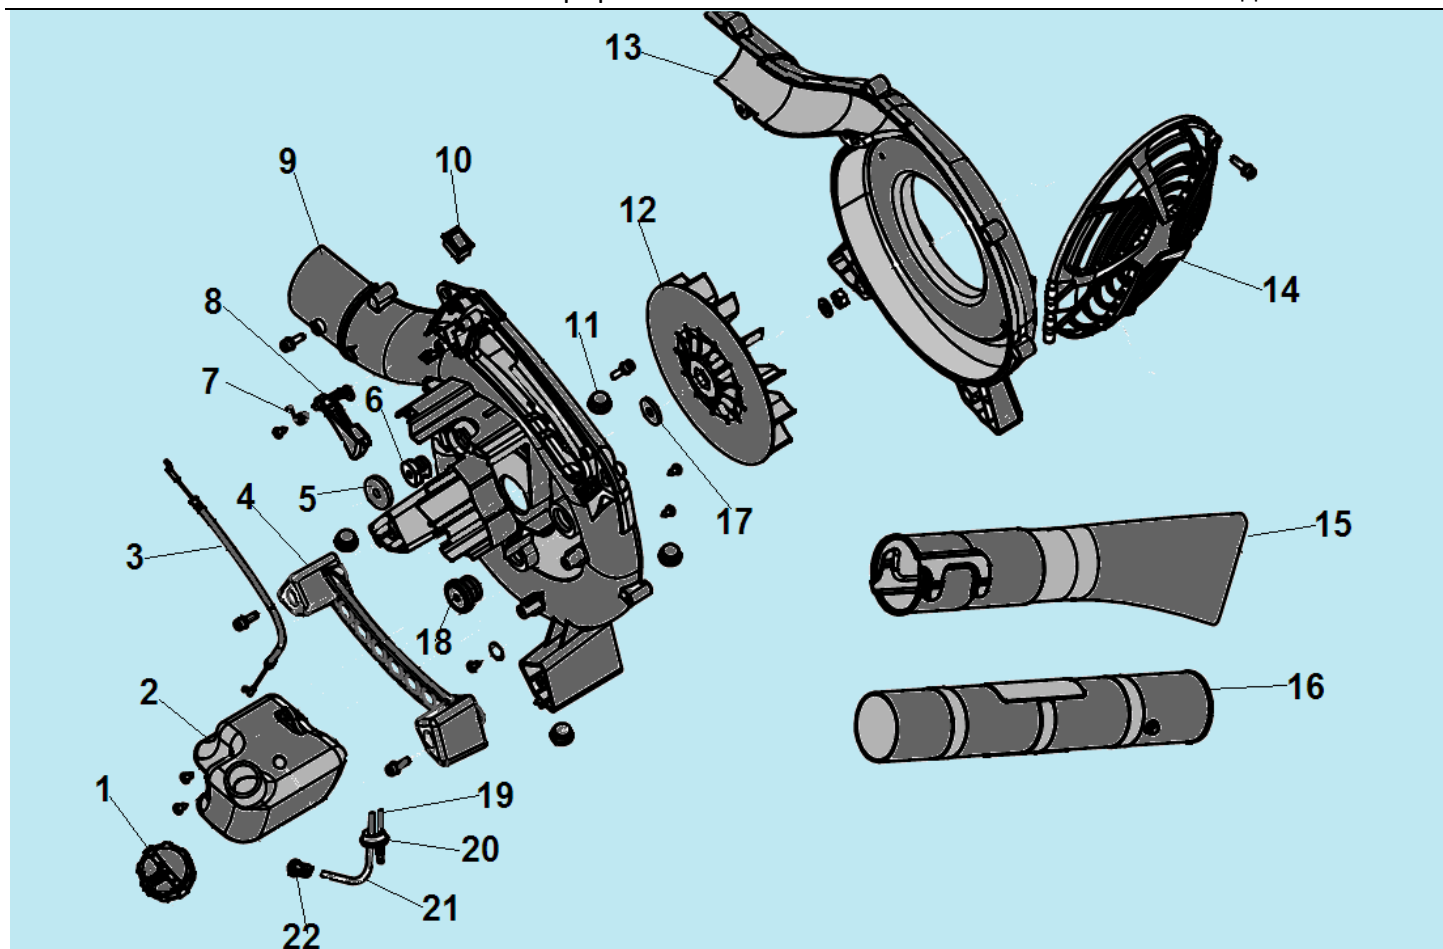

№	Артикул	Наименование	К-во	№	Артикул	Наименование	К-во
1	526116610	Крышка глушителя	1	25	027241110	Маховик	1
2	910405550	Болт М5х55	2	26	027261600	Плата собачек стартера	1
3	027316100	Глушитель	1	27	526111130	Упорный буфер	1
4	027316710	Прокладка глушителя	1	28	921148140	Винт 4,8х14	17
5	L7T	Свеча зажигания	1	29	526131430	Фиксатор стопора курка газа	1
6	910405200	Болт М5х20	4	30	941515211	Шайба 14,5х20,5	1
7	027112110	Цилиндр	1	31	027365110	Корпус двигателя	1
8	027341200	Магнето	1	32	526131420	Стопор курка газа	1
9	910404161	Болт М4х16	2	33	027365130	Колпачок свечи	1
10	027112710	Прокладка цилиндра	1	34	027361000	Стартер в сборе	1
11	027121000	Поршень комплект	1	35	526111320	Кронштейн крепления топливного бака	1
12	026121200	Поршневое кольцо	1	36	526111120	Упорный буфер	2
13	026121390	Стопорное кольцо	2	37	027214710	Прокладка под теплоизолятор	1
14	026121310	Палец поршня	1	38	031114110	Теплоизолятор	1
15	971081112	Подшипник пальца	1	39	910405250	Болт М5х25	2
16	027331130	Правая половина картера, сторона крыльчатки	1	40	031151710	Прокладка под карбюратор	1

№	Артикул	Наименование	К-во	№	Артикул	Наименование	К-во
1	043254500	Пробка топливного бака	1	12	526111410	Крыльчатка	1
2	027354110	Топливный бак	1	13	526111210	Правая половина корпуса крыльчатки	1
3	526131610	Трос газа	1	14	526111910	Крышка вентилятора	1
4	526111810	Нижняя опора	1	15	526121220	Напорная труба №2	1
5	526141210	Шайба	1	16	526121210	Напорная труба №1	1
6	526111130	Упорный буфер	1	17	9413083023	Шайба 8x30x1,5	1
7	526131440	Пружина курка газа	1	18	526111120	Упорный буфер	2
8	526131410	Курок газа	1	19	027354250	Шланг праймера	1
9	526111110	Левая половина корпуса крыльчатки	1	20	043154230	Уплотнение шлангов	1
10	526131510	Выключатель зажигания	1	21	027354240	Топливный шланг	1
11	526111820	Упорный буфер	4	22	02050120002	Топливный фильтр	1