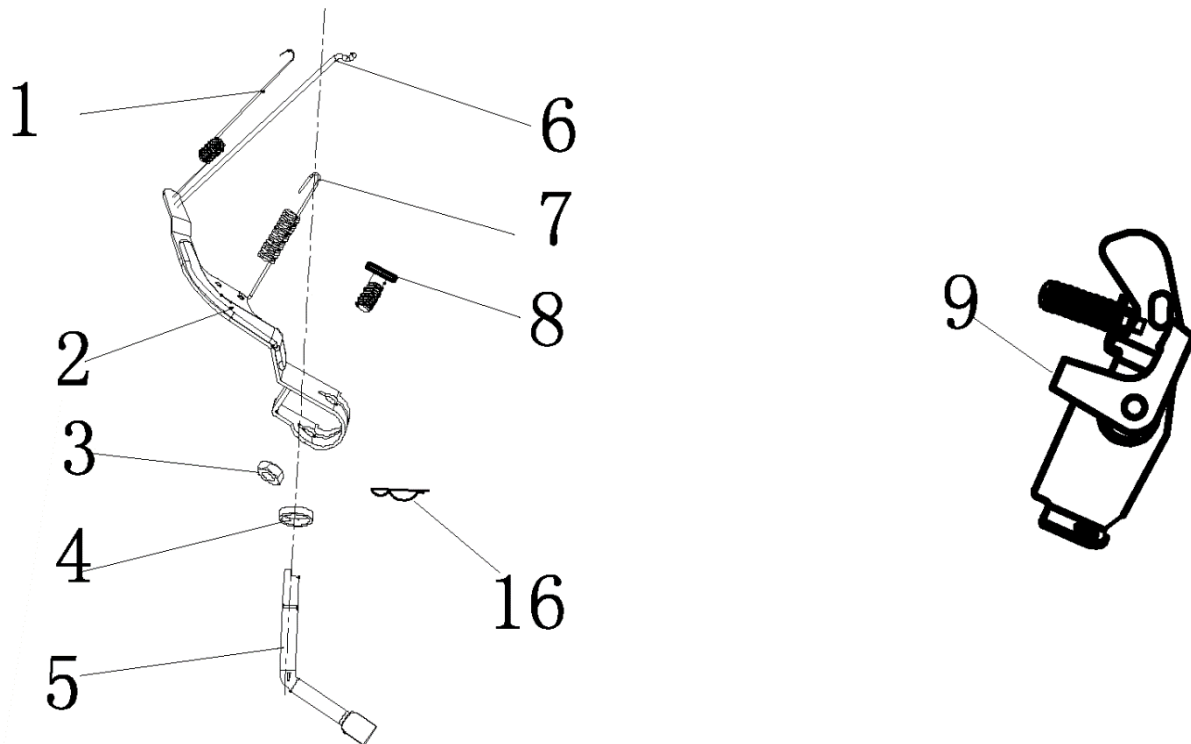

№	Артикул	Наименование	Σ	№	Артикул	Наименование	Σ
1	4665270189662-0001	Пружина тяги	1	6	4665270189662-0006	Тяга	1
2	4665270189662-0002	Рычаг	1	7	4665270189662-0007	Пружина рычага	1
3	4665270189662-0003	Гайка	1	8	390006021BX	Болт	1
4	4665270189662-0004	Шайба	1	9	4665270189662-0009	Рычаг регулировки оборотов	1
5	4665270189662-0009	Рычаг регулировки оборотов	1	16	4665270189662-0016	Шплинт	1