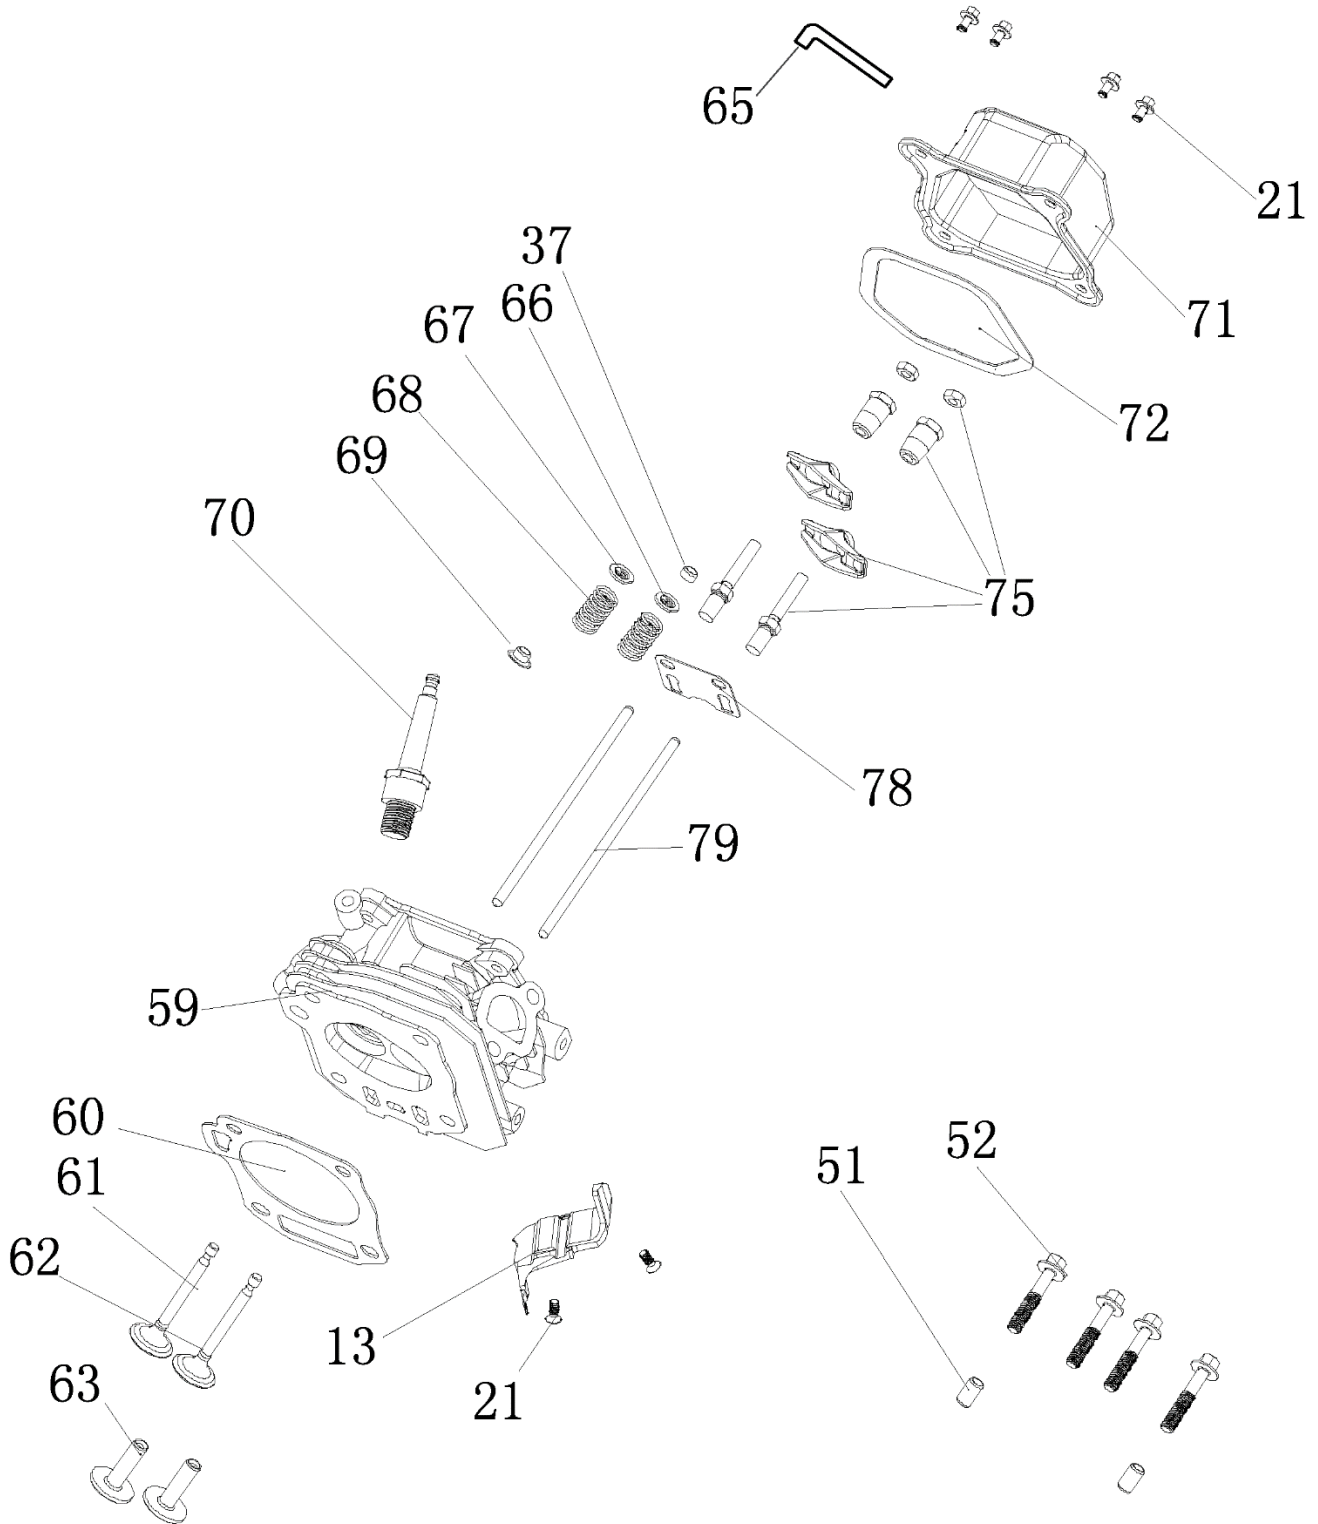

№	Артикул	Наименование	Σ	№	Артикул	Наименование	Σ
1	4665270189662-0079	Болт	4	7	029019900602	Фильтр сетчатый	1
2	4665270189662-0080	Шайба	4	8	029019901102	Крышка топливного бака	1
3	4665270189662-0081	Втулка	4	9	4665270189662-0087	Указатель уровня топлива	1
4	4665270189662-0082	Демпфер топливного бака	4	10	4665270189662-0088	Винт	2
5	4665270189662-0083	Бак топливный	1	17	3200-5-8	Шланг топливный	1
6	1500020	Кран топливный	1	18	3200-5-9	Хомут	2

№	Артикул	Наименование	Σ	№	Артикул	Наименование	Σ
27	380650347-0001	Сальник 25x41,25x6	1	34	4665270189662-0033	Штифт направляющий	2
28	FBC013	Дефлектор правый	1	38	ФАК000	Регулятор оборотов	1
29	578910015ВХ	Пробка слива масла	2	47	27606205	Подшипник 6205	1
30	GFB02000	Шайба уплотнительная	2	64	DBF005	Распредвал	1
33	01203000010905	Картер 70мм	1	86	4665270189662-0078	Зажим кабельный	1

№	Артикул	Наименование	Σ	№	Артикул	Наименование	Σ
13	DAP002	Дефлектор	1	66	DAF008	Сухарь выпускного клапана	1
21	578906012BX	Болт	4	67	DAF011	Сухарь впускного клапана	1
37	DAF009	Колпачок под коромысло	1	68	DAF012	Пружина	2
51	4665270189662-0045	Штифт направляющий	1	69	DAA004	Колпачок маслоъемный	1
52	578908055BX	Болт	4	70	F7RTC	Свеча зажигания	1
59	DC01A001	Головка цилиндра	1	71	DAA003	Крышка клапанов	1
60	3048050400100	Прокладка головки	1	72	DA03B000	Прокладка крышки клапанов	1
61	DCF007	Клапан впускной 27мм	1	75	DAF004	Коромысло, комплект	2
62	DC00F006	Клапан выпускной 25мм	1	78	DAF003	Направляющая толкателей	1
63	DBF010	Тарелка толкателя	1	79	DAF015	Толкатель (штанга)	1
65	G1703E0102000	Шланг сапуна					