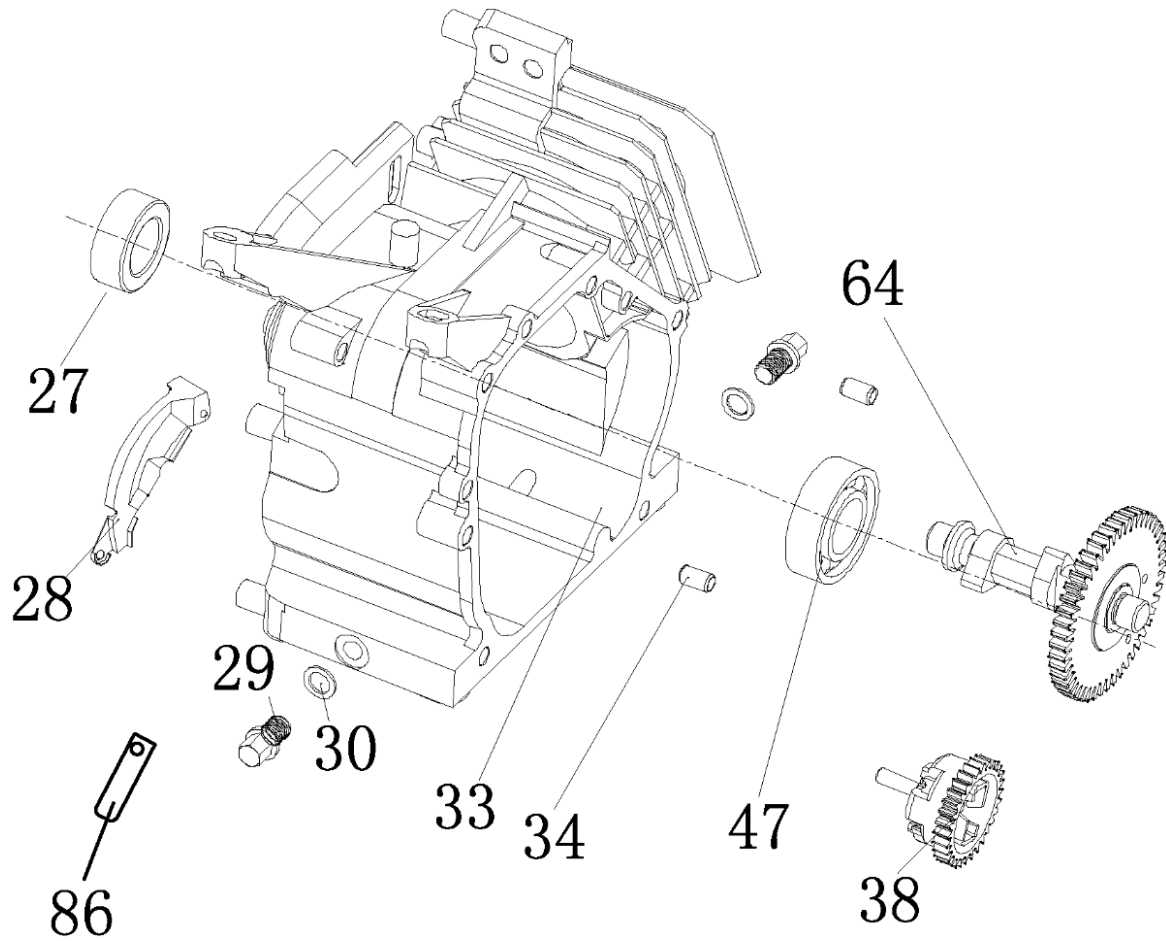

№	Артикул	Наименование	Σ	№	Артикул	Наименование	Σ
11	4665270189662-0089	Ротор	1	17	4665270189662-0095	Крышка генератора, защитная	1
11-1	3037009001037	Подшипник 6202	1	18	4665270189662-0096	Болт	2
12	4665270189662-0090	Статор	1	19	4665270189662-0097	Соединительная колодка	1
13	4665270189662-0091	Крышка ген., сторона AVR	1	20	4665270189662-0098	Болт	2
14	4665270189662-0092	Болт	4	21	4665270189662-0099	Болт	1
15	4665270189662-0093	Щётки коллекторные	1	22	4665270189662-0100	Шайба	1
16	4665270189655-0103	Блок AVR	1				

№	Артикул	Наименование	Σ	№	Артикул	Наименование	Σ
29	4665270189662-0107	Корпус панели управления	1	35	3047018000001	Счетчик моточасов	1
30	4665270189662-0108	Панель управления	1	36	029029110160	Розетка	2
31	4665270189662-0109	Винт М6х16	4	37	4665270189662-0115	Гайка М6	2
32	3012002000007	Выключатель зажигания	1	38	4665270189662-0116	Болт М6	1
33	4665270189662-0111	Винт М6х12	8	39	271290011-0001	Выключатель сети	1
34	029029300100	Вольтметр	1	40	4665270189662-0118	Проводка	1

№	Артикул	Наименование	Σ	№	Артикул	Наименование	Σ
1	4665270189662-0079	Болт	4	7	029019900602	Фильтр сетчатый	1
2	4665270189662-0080	Шайба	4	8	029019901102	Крышка топливного бака	1
3	4665270189662-0081	Втулка	4	9	4665270189662-0087	Указатель уровня топлива	1
4	4665270189662-0082	Демпфер топливного бака	4	10	4665270189662-0088	Винт	2
5	4665270189662-0083	Бак топливный	1	17	3200-5-8	Шланг топливный	1
6	1500020	Кран топливный	1	18	3200-5-9	Хомут	2