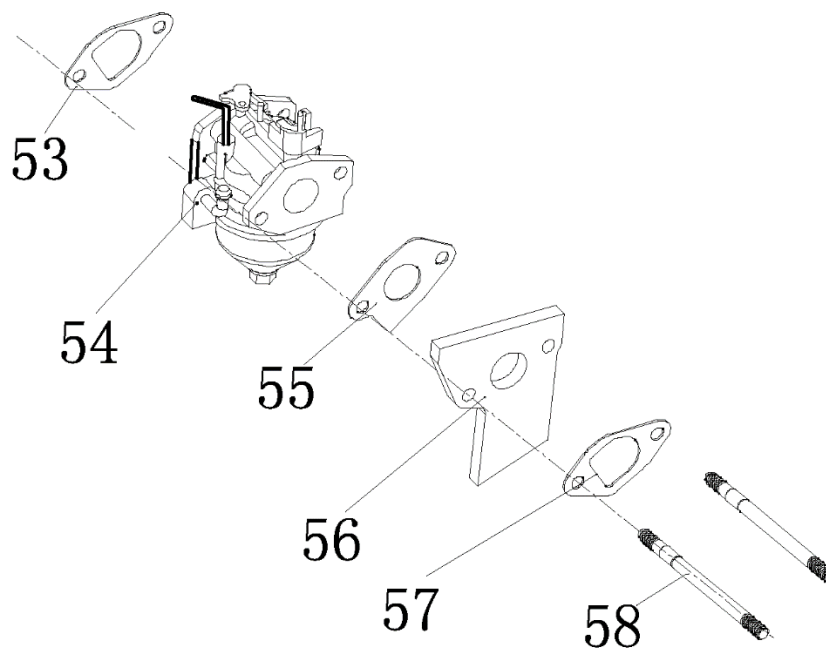

№	Артикул	Наименование	Σ	№	Артикул	Наименование	Σ
53	012020004100	Прокладка под корпус фильтра	1	56	FBC005	Теплоизолятор	1
54	01203030000206	Карбюратор (1500041)	1	57	DAВ007	Прокладка под теплоизолятор	1
55	170430147-0001	Прокладка под карбюратор	1	58