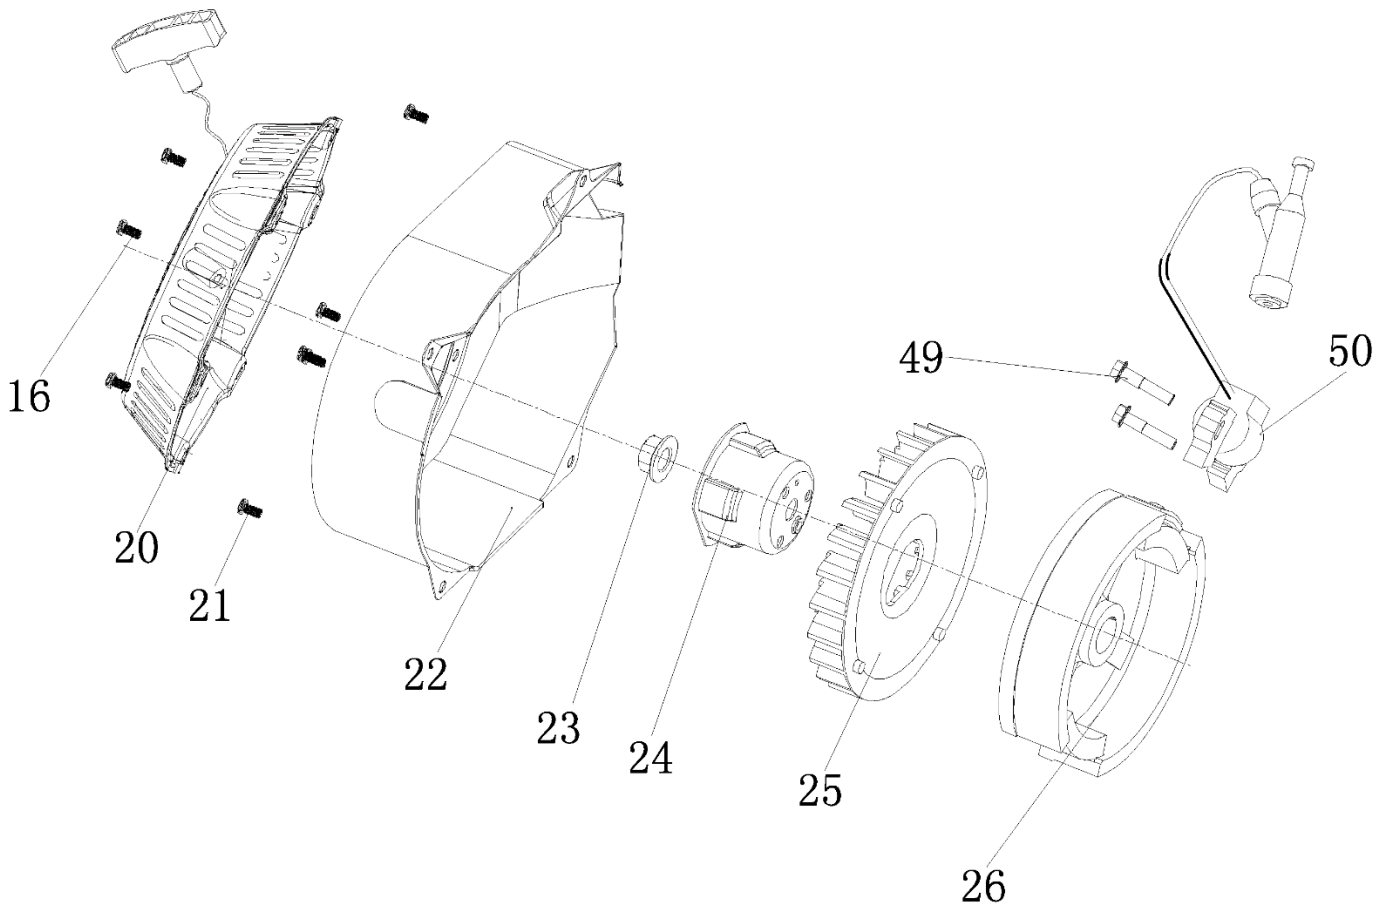

№	Артикул	Наименование	Σ	№	Артикул	Наименование	Σ
16	4665270189662-0016	Болт	3	24	DAJ001	Стакан маховика	1
20	DA04J011E31	Стартер	1	25	DA05C008	Крыльчатка маховика	1
21	4665270189662-0021	Болт	4	26	DAD003	Маховик	1
22	DVC020E31	Кожух маховика	1	49	4665270189662-0043	Болт	2
23	4665270189662-0022	Гайка	1	50	110080040101	Магнето	1