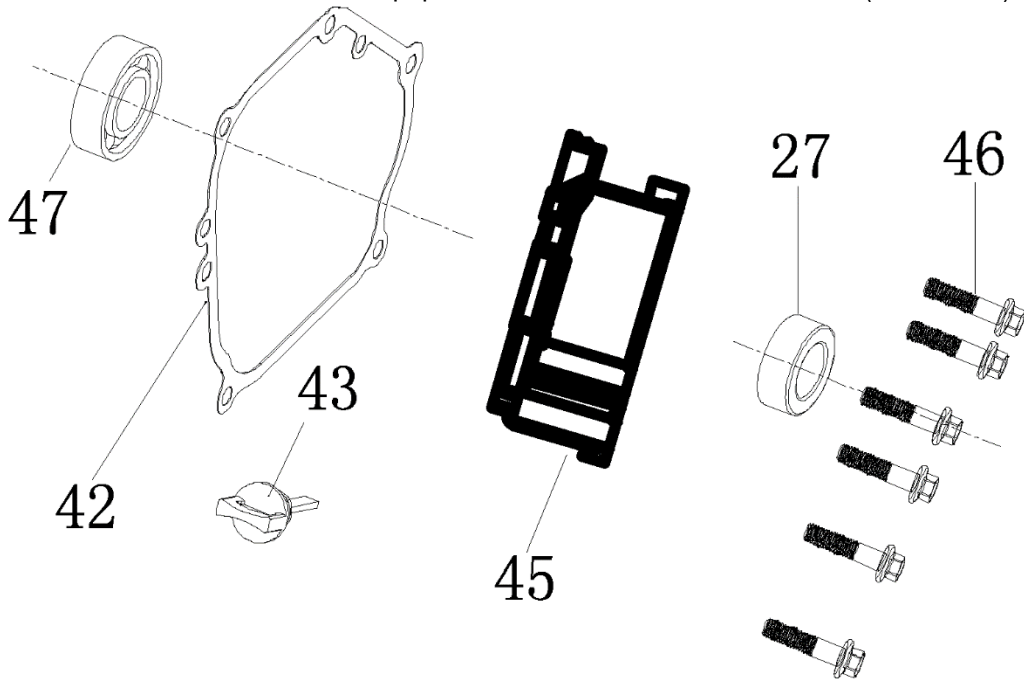

№	Артикул	Наименование	Σ	№	Артикул	Наименование	Σ
27	380650347-0001	Сальник 25x41,25x6	1	45	4665270189662-0039	Крышка картера	1
42	DAB005	Прокладка крышки картера	1	46	4665270189662-0040	Болт	6
43	DAC000	Щуп уровня масла		47	27606205	Подшипник 6205	1