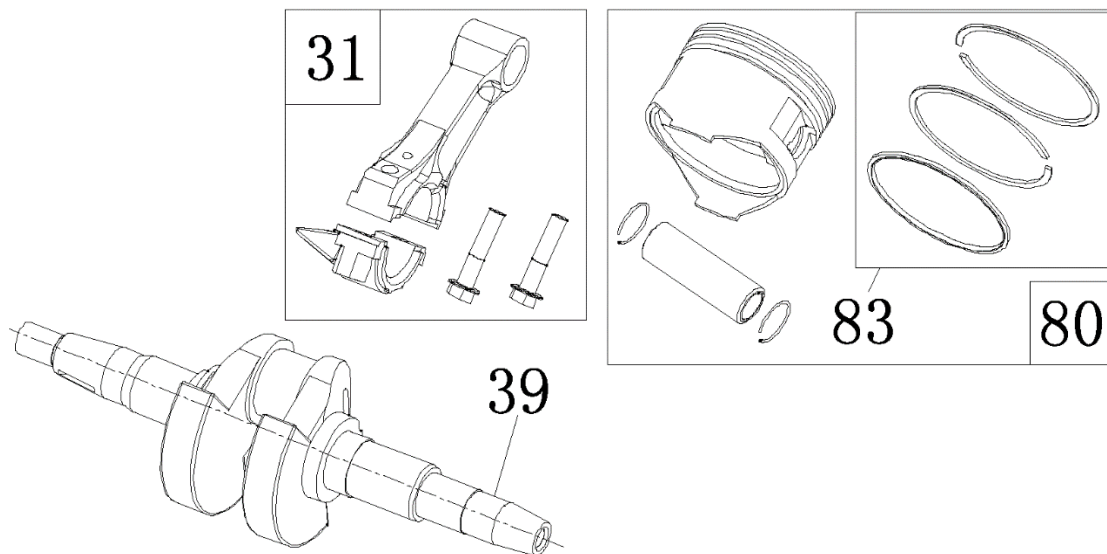

№	Артикул	Наименование	Σ	№	Артикул	Наименование	Σ
31	DCK002	Шатун		80	4665270189662-0076-SET	Поршень, комплект	1
39	4665270189662-0036	Коленвал		83	4665270189662-0077	Кольца, комплект	1