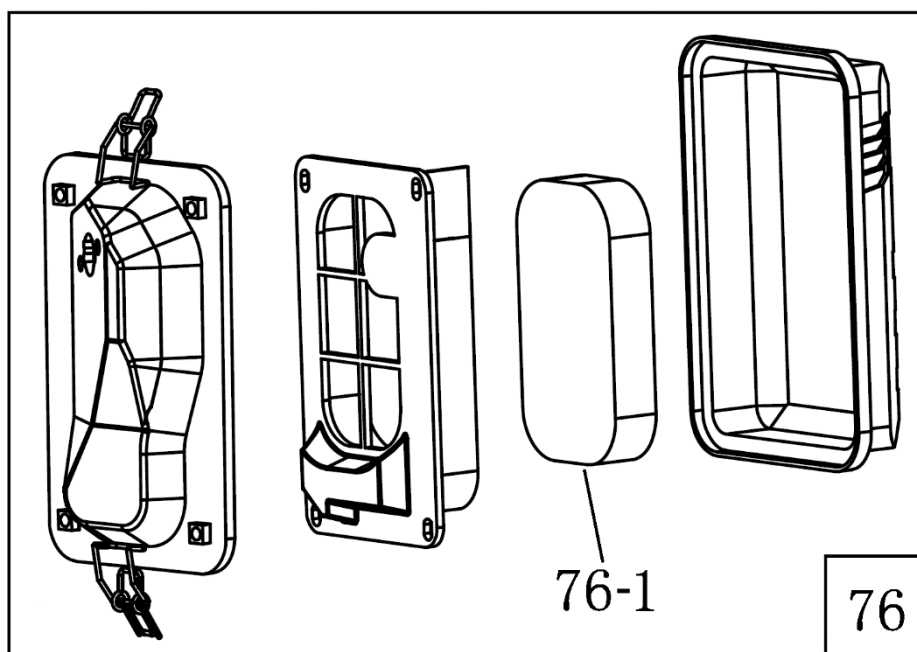

№	Артикул	Наименование	Σ	№	Артикул	Наименование	Σ
11	4665270189662-0011	Кронштейн корп. фильтра	1	76-1	4665270189686-0070-F	Фильтр воздушный	1
76	4665270189686-0070	Корпус возд. фильтра	1