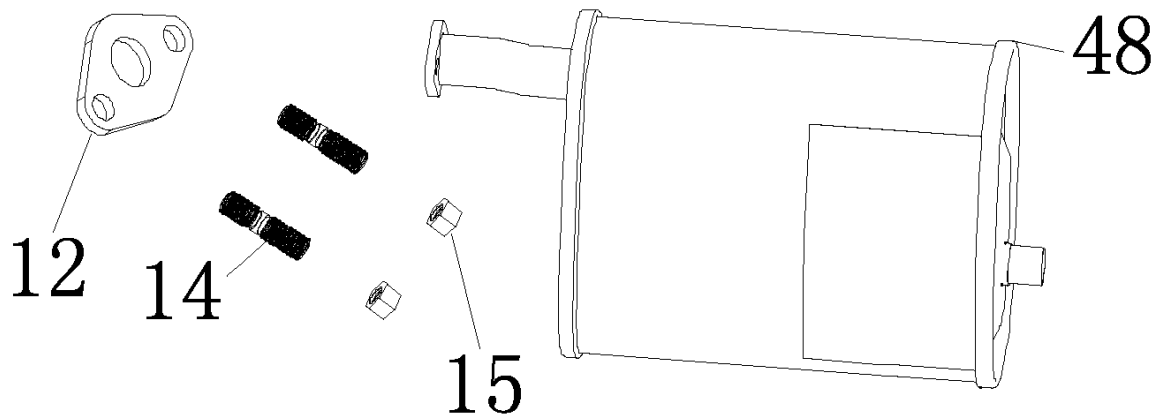

№	Артикул	Наименование	Σ	№	Артикул	Наименование	Σ
12	DAB001	Прокладка глушителя	1	15	4665270189662-0015	Гайка	2
14	4665270189662-0014	Шпилька	2	48	4665270189662-0042	Глушитель	1