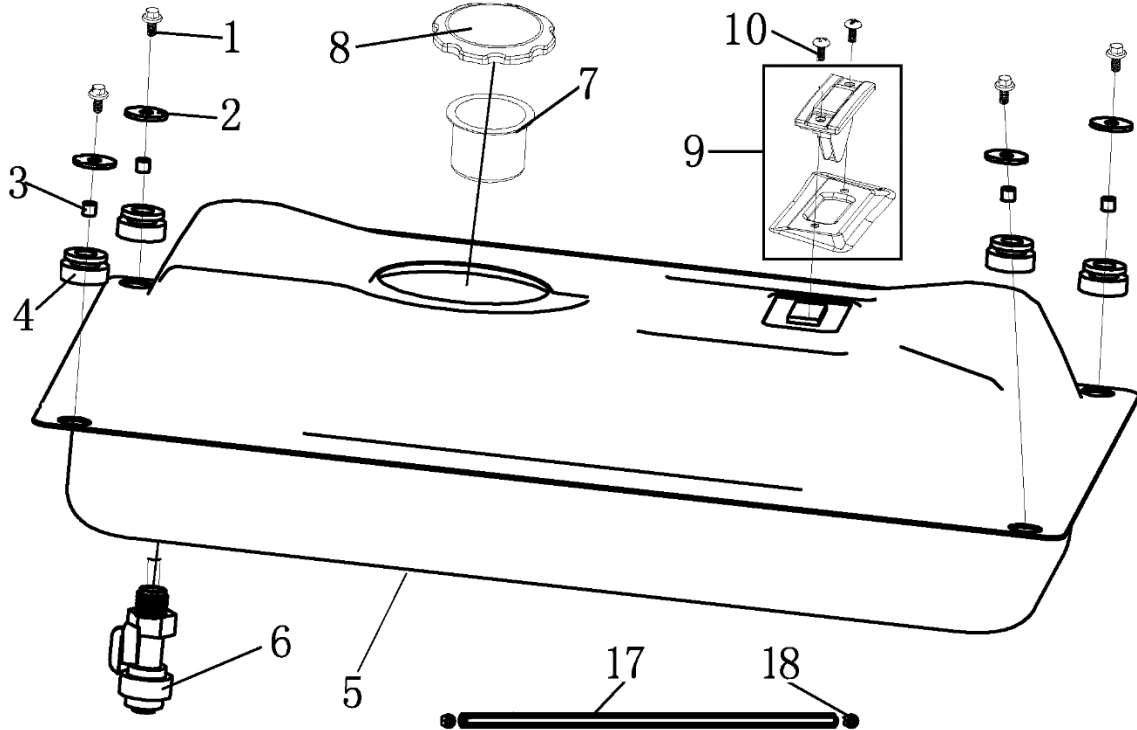

№	Артикул	Наименование	Σ	№	Артикул	Наименование	Σ
1	4665270189662-0079	Болт	4	7	029019900602	Фильтр сетчатый	1
2	4665270189662-0080	Шайба	4	8	029019901102	Крышка топливного бака	1
3	4665270189662-0081	Втулка	4	9	4665270189662-0087	Указатель уровня топлива	1
4	4665270189662-0082	Демпфер топливного бака	4	10	4665270189662-0088	Винт	2
5	4665270189662-0083	Бак топливный	1	17	3200-5-8	Шланг топливный	1
6	1500020	Кран топливный	1	18	3200-5-9	Хомут	2