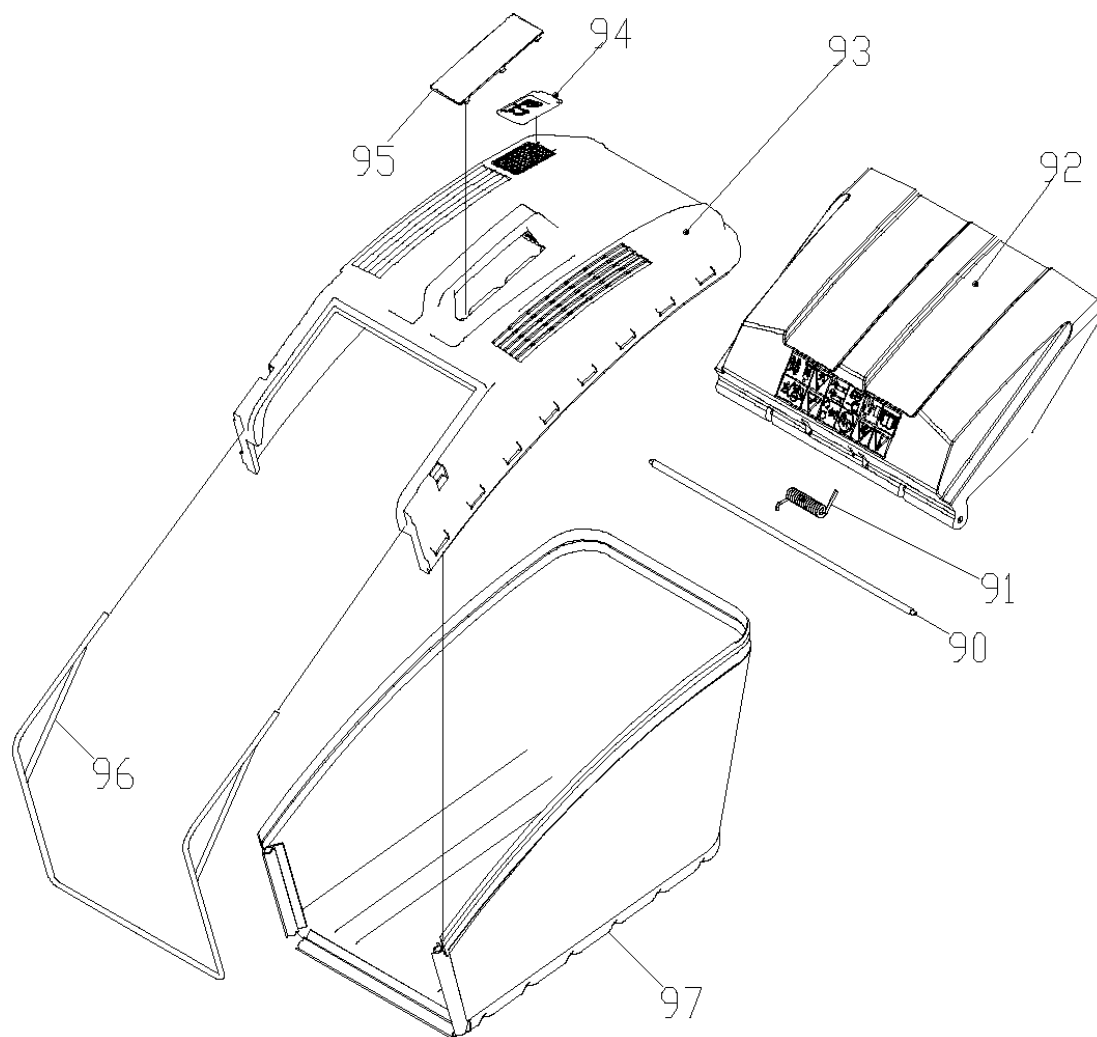

№	Артикул	Наименование	Σ	№	Артикул	Наименование	Σ
40	60170290000	Винт самонарезающий 6,3x14	4	65	70060050130	Скоба	1
46	60100020000	Болт 3/8-24UNF 35 мм	1	66	60170580000	Винт самонарезающий М6x10	2
47	70040070000	Шайба крепления ножа	1	67	60390060000	Пружина	1
48	C5180	Нож	1	68	70030060000	Ось	1
49	70140460000	Адаптер ножа	1	69	20110030000	Направляющая бокового выброса	1
50	20660070000	Кожух ремня	1	70	20120060000	Крышка отсека выброса	1
51	60150110000	Гайка М6	1	71	20200040000	Накладка передняя	1
52	60170810000	Винт самонарезающий 4,2x14	9	72	60040150000	Болт мебельный М8x25	4
53	70330010000	Пластина прижимная	1	73	70450030130	Бампер	1
54	20750040000	Пыльник	1	74	60040100000	Болт мебельный М8x16	4
55	20390010000	Пластина	1	75	70070110130	Кронштейн рукоятки левый	1
56	20400060000	Перегородка деки задняя	1	76	60150020000	Гайка М8	8
57	70180380000	Тяга рычага регулировки высоты колес	1	77	20390010000	Накладка деки задняя	1
58	60410080000	Пружина	1	78	60171980000	Винт самонарезающий 6,3x25	3
59	20160060000	Заглушка деки	1	79	70070530130	Кронштейн рукоятки правый	1
60	20460030000	Гайка пластиковая	1	80	60060390000	Болт М8x25	3
61	70740310130	Дека	1	98	20650200000	Корпус защелки бокового выброса	1
62	20590020000	Заглушка (проход троса)	1	99	20490090000	Защелка	1
63	60370020000	Кольцо уплотнительное	1	100	60380600000	Пружина	1
64	20460010000	Штуцер для подключения воды	1	101	60200580000	Прокладка	1

№	Артикул	Наименование	Σ	№	Артикул	Наименование	Σ
90	70030040000	Ось	1	94	20060010000	Индикатор заполнения	1
91	60380140000	Пружина	1	95	20710010000	Накладка рукоятки	1
92	20380050000	Крышка отсека травосборника	1	96	70020030000	Рамка травосборника	1
93	20080030000	Травосборник, верхняя часть	1	97	20070030032	Травосборник, нижняя часть	1