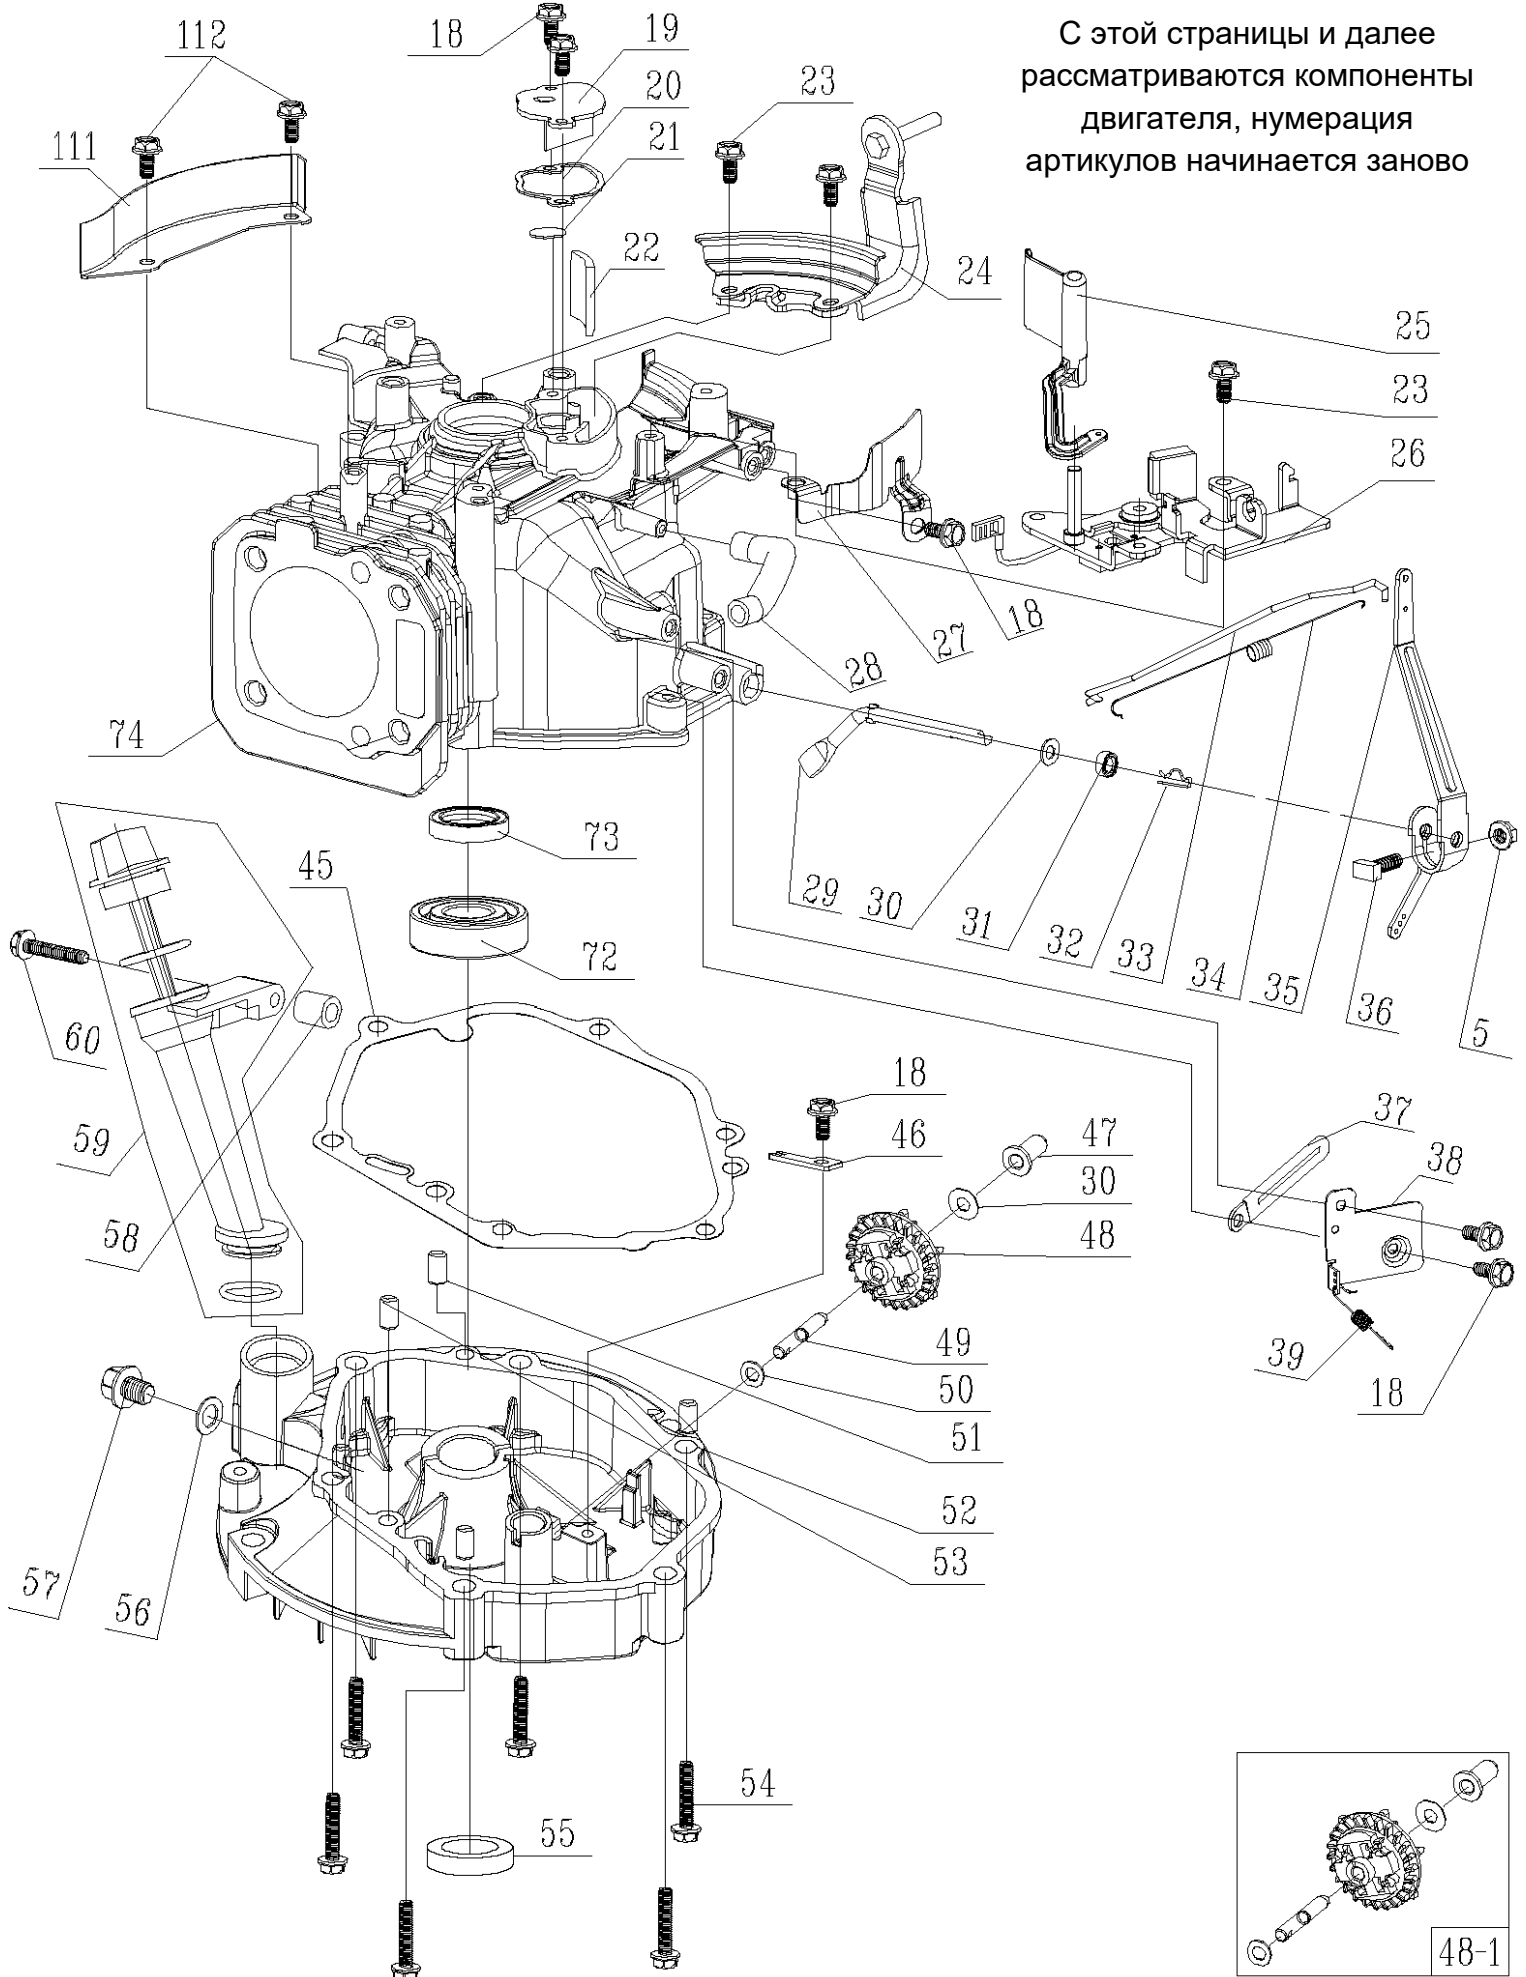

С этой страницы и далее рассматриваются компоненты двигателя, нумерация артикулов начинается заново

№	Артикул	Наименование	Σ	№	Артикул	Наименование	Σ
5	60140020000	Гайка М6	1	39	60410640000	Пружина	1
18	60060520000	Болт М6х12	6	45	DQB005	Прокладка картера	1
19	75110010000	Крышка клапана вент. картера	1	46	75280010000	Пластина крепления вала	1
20	75720160000	Прокладка	1	47	25070010000	Втулка	1
21	75100030000	Клапан сапуна картера	1	48	75520020000	Регулятор оборотов центробежный	1
22	75150010000	Сетка сапуна	1	48-1	75520060000	Регулятор обор. центробежный, к-т	1
23	60060530000	Болт М6х14	3	50	60200060000	Шайба 6,5х12х1	1
24	75330060000	Опора бака	1	51	60280030000	Штифт направляющий 8х14	1
25	25010190000	Дефлектор	1	52	75240150000	Крышка картера	1
26	75380500000	Выключатель зажигания	1	53	60280050000	Штифт направляющий 9х14	1
27	75030070000	Дефлектор	1	54	60050050000	Болт М8х50	6
28	25030050000	Шланг сапуна	1	55	C5Y402507	Сальник 25х40х7	1
29	75290010000	Вал рычага рег. оборотов	1	56	GFB02000	Шайба уплотнительная 10,5х16х1,5	1
30	60200490000	Шайба 6,2х15х0,5	1	57	60061020000	Болт сливной М10х15х1,25	1
31	380650338-0001	Сальник 6х11х4	1	58	25080020000	Втулка дистанционная	1
32	60300040000	Шплинт	1	59	25200050050	Горловина со щупом	1
33	75160030000	Тяга	1	60	60060630000	Болт М6х50	1
34	60410050000	Пружина	1	72	27606205	Подшипник 6205	1
35	75070030000	Рычаг	1	73	380650335-0001	Сальник 25х38х7	1
36	60060730000	Болт М6х23 с Т-обр. головкой	1	74	75500140000	Картер D 70мм	1
37	60450010000	Держатель кабеля	1	111	75030020000	Дефлектор	1
38	75360010000	Кронштейн		112	60060540000	Болт М6х16	2