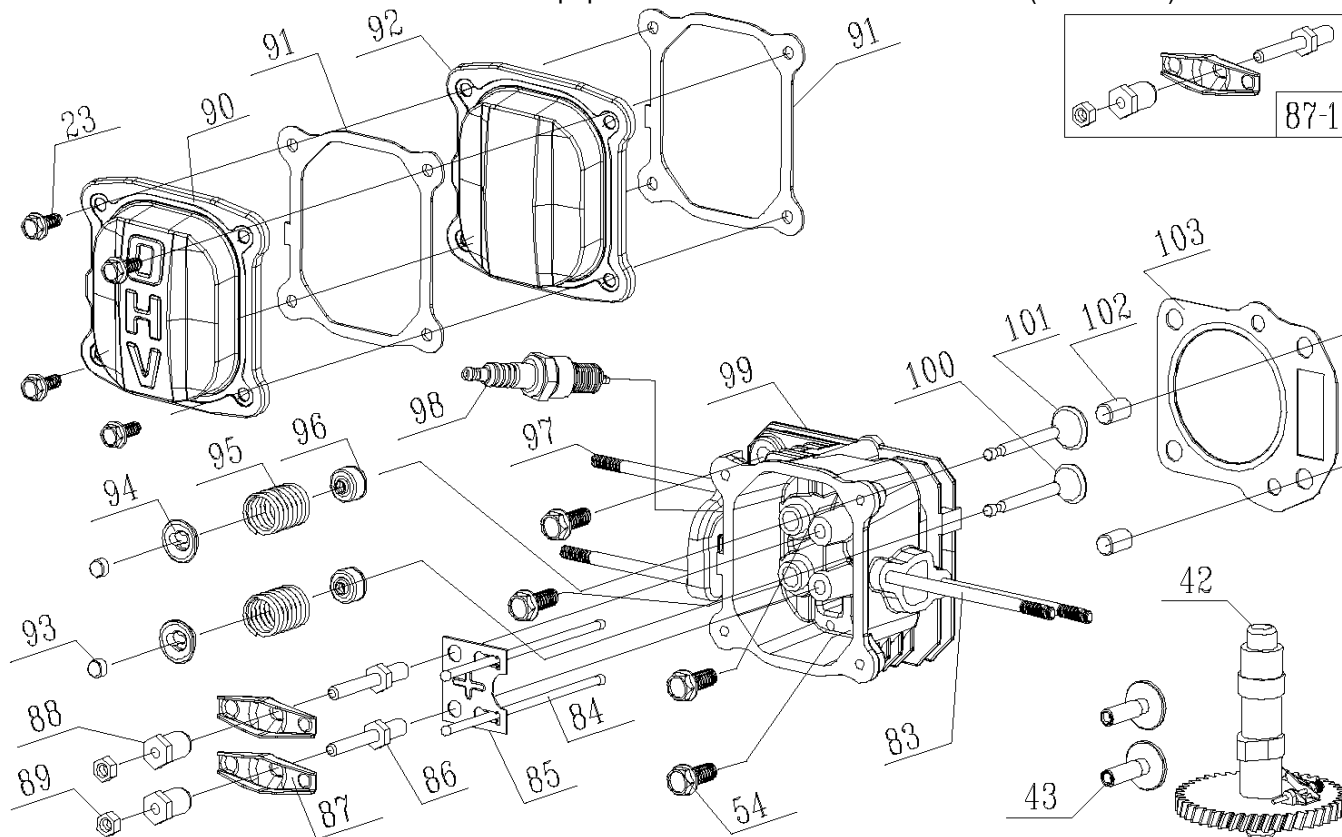

№	Артикул	Наименование	Σ	№	Артикул	Наименование	Σ
23	60060530000	Болт М6х14	4	91	DQB002	Прокладка клапанной крышки	2
42	75470110000	Распредвал	1	92	75080020000	Крышка клапанная внутренняя	1
43	75250010000	Тарелка толкателя клапана	2	93	DAF009	Колпачок клапана	2
54	60050050000	Болт М8х50	4	94	75180020000	Сухарь клапана	2
83	60080030000	Шпилька М6х94	2	95	60380090000	Пружина	2
84	75350020000	Толкатель клапана (штанга)	2	96	60360140000	Колпачок масляеъемный	2
85	75260020000	Направляющая толкателей	1	97	60080250000	Шпилька М6х98	2
86	60060760000	Шпилька	2	98	F7RTC	Свеча зажигания	1
87	75230010000	Коромысло клапана	2	99	75490040000	Головка цилиндра	1
87-1	DAF004	Коромысло клапана, комплект	2	100	DAF007	Клапан выпускной	1
88	60160050000	Гайка регулировочная	2	101	DCF007	Клапан впускной	1
89	60160030000	Контргайка	2	102	60280020000	Штифт 10х16	2
90	75080030000	Крышка клапанная наружная	1	103	DQB002	Прокладка головки цилиндра	1