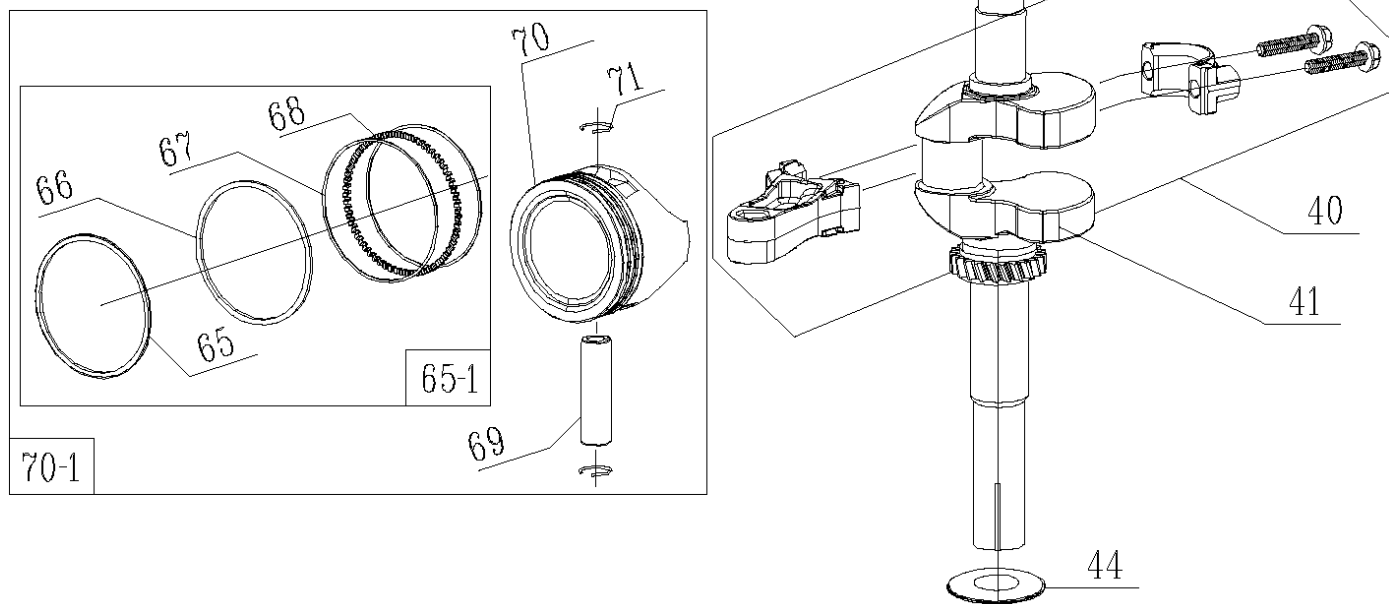

№	Артикул	Наименование	Σ	№	Артикул	Наименование	Σ
5	60140020000	Гайка М6	1	39	60410640000	Пружина	1
18	60060520000	Болт М6х12	6	45	DQB005	Прокладка картера	1
19	75110010000	Крышка клапана вент. картера	1	46	75280010000	Пластина крепления вала	1
20	75720160000	Прокладка	1	47	25070010000	Втулка	1
21	75100030000	Клапан сапуна картера	1	48	75520020000	Регулятор оборотов центробежный	1
22	75150010000	Сетка сапуна	1	48-1	75520060000	Регулятор обор. центробежный, к-т	1
23	60060530000	Болт М6х14	3	50	60200060000	Шайба 6,5х12х1	1
24	75330060000	Опора бака	1	51	60280030000	Штифт направляющий 8х14	1
25	25010190000	Дефлектор	1	52	75240150000	Крышка картера	1
26	75380500000	Выключатель зажигания	1	53	60280050000	Штифт направляющий 9х14	1
27	75030070000	Дефлектор	1	54	60050050000	Болт М8х50	6
28	25030050000	Шланг сапуна	1	55	C5Y402507	Сальник 25х40х7	1
29	75290010000	Вал рычага рег. оборотов	1	56	GFB02000	Шайба уплотнительная 10,5х16х1,5	1
30	60200490000	Шайба 6,2х15х0,5	1	57	60061020000	Болт сливной М10х15х1,25	1
31	380650338-0001	Сальник 6х11х4	1	58	25080020000	Втулка дистанционная	1
32	60300040000	Шплинт	1	59	25200050050	Горловина со щупом	1
33	75160030000	Тяга	1	60	60060630000	Болт М6х50	1
34	60410050000	Пружина	1	72	27606205	Подшипник 6205	1
35	75070030000	Рычаг	1	73	380650335-0001	Сальник 25х38х7	1
36	60060730000	Болт М6х23 с Т-обр. головкой	1	74	75500140000	Картер D 70мм	1
37	60450010000	Держатель кабеля	1	111	75030020000	Дефлектор	1
38	75360010000	Кронштейн		112	60060540000	Болт М6х16	2

№	Артикул	Наименование	Σ	№	Артикул	Наименование	Σ
40	75460060000	Шатун	1	67	75090050000	Кольцо маслоъемное	2
41	75510800000	Коленвал	1	68	75000060000	Кольцо расширительное	1
44	60200180000	Шайба 25,5х36х1	1	69	60310050000	Палец	1
65	75130110000	Кольцо поршневое первое	1	70	75120070000	Поршень	1
65-1	G1320E0102000	Кольца 70х1,0х1,0х2,5 к-т	1	70-1	012131400001	Поршень 70х47 1х1х2,5 к-т	1
66	75130120000	Кольцо поршневое второе	1	71	60240110000	Кольцо стопорное	1