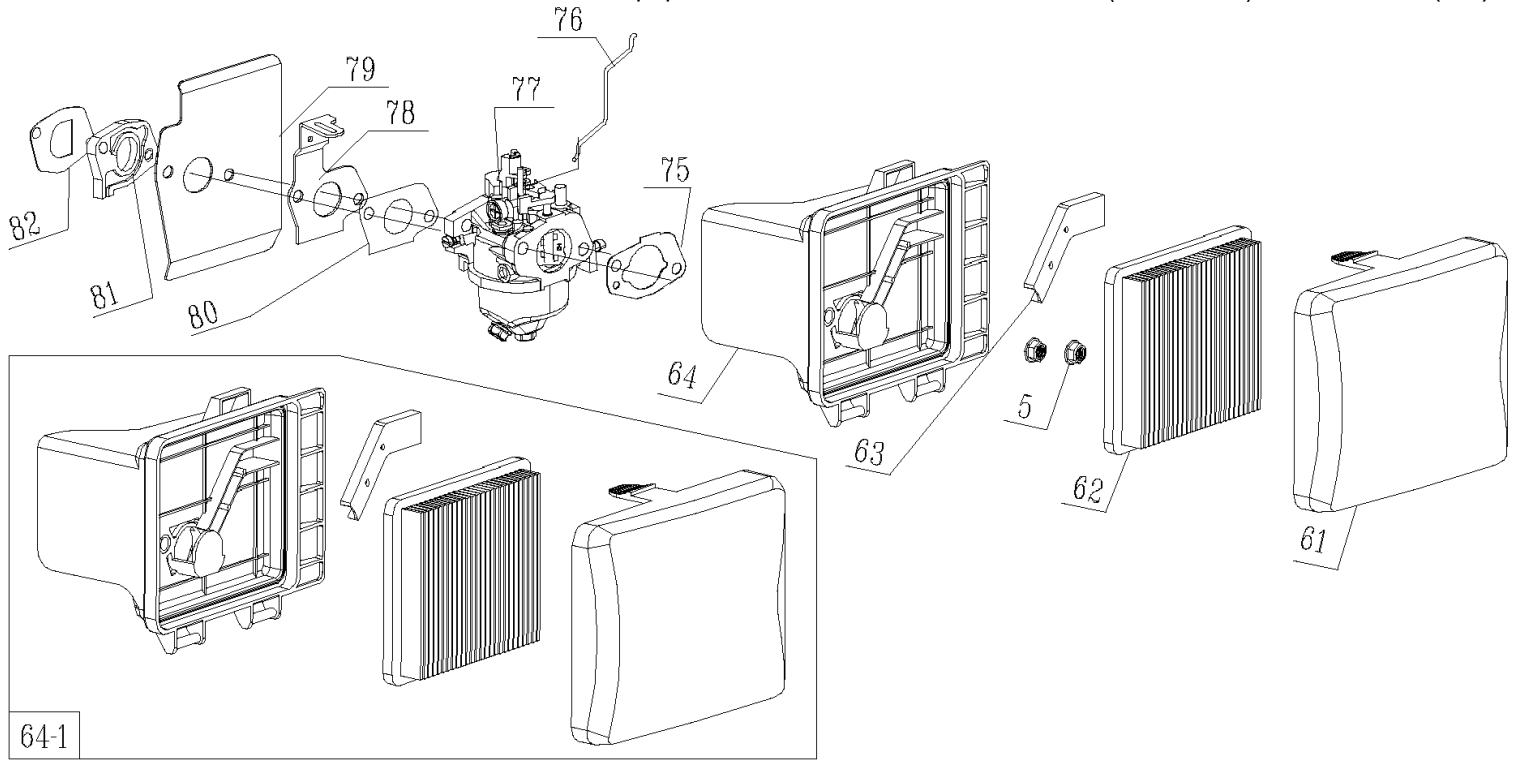

№	Артикул	Наименование	Σ	№	Артикул	Наименование	Σ
5	60140020000	Гайка М6	2	76	75760130000	Тяга	1
61	25120050000	Крышка воздушного фильтра	1	77	75410640000	Карбюратор	1
62	25300020000	Фильтр воздушный	1	78	75560050000	Кронштейн	1
63	25020040000	Канал вентиляции картера	1	79	75730200000	Прокладка под карбюратор	1
64	25110090000	Основание корпуса фильтра	1	80	75730030000	Прокладка под карбюратор	1
64-1	25120080000	Корпус возд. фильтра в сборе	1	81	25090020000	Теплоизолятор	1
75	75730100000	Прокладка под корпус фильтра	1	82	75730050000	Прокладка под теплоизолятор	1