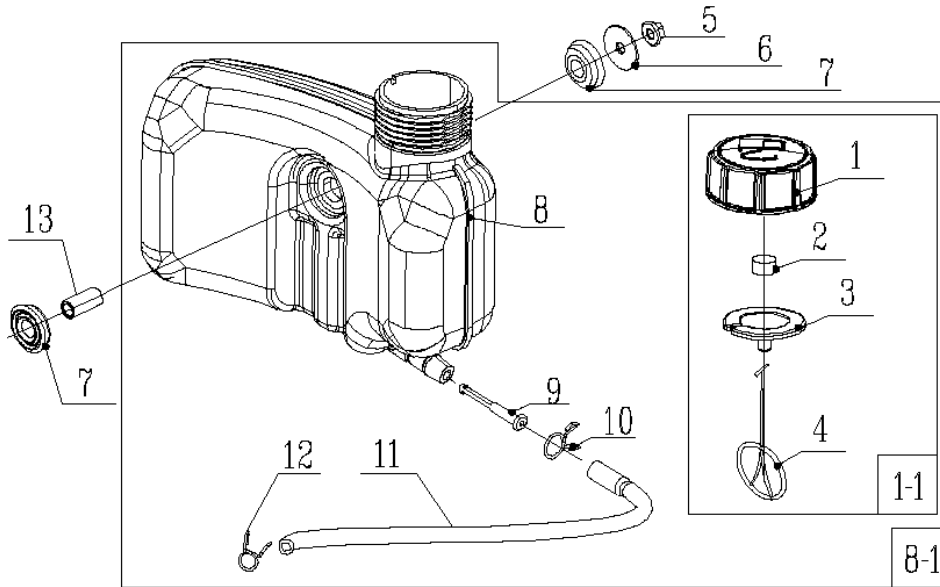

№	Артикул	Наименование	Σ	№	Артикул	Наименование	Σ
1	25170110000	Пробка топливного бака	1	8	25180230000	Бак топливный	1
1-1	25170140000	Пробка топливного бака в сборе	1	8-1	25180250000	Бак топливный в сборе	1
2	80010070000	Элемент поролоновый сапуна	1	9	25150010000	Фильтр топливный	1
3	60440340000	Прокладка пробки бака	1	10	60230020000	Хомут	1
4	25250010000	Хомут пробки бака	1	11	25160020000	Шланг топливный	1
5	60140020000	Гайка М6	1	12	60230010000	Хомут	1
6	60190310000	Шайба 6,5x24x1,5	1	13	60240250000	Втулка	1
7	25310030000	Опора бака	2