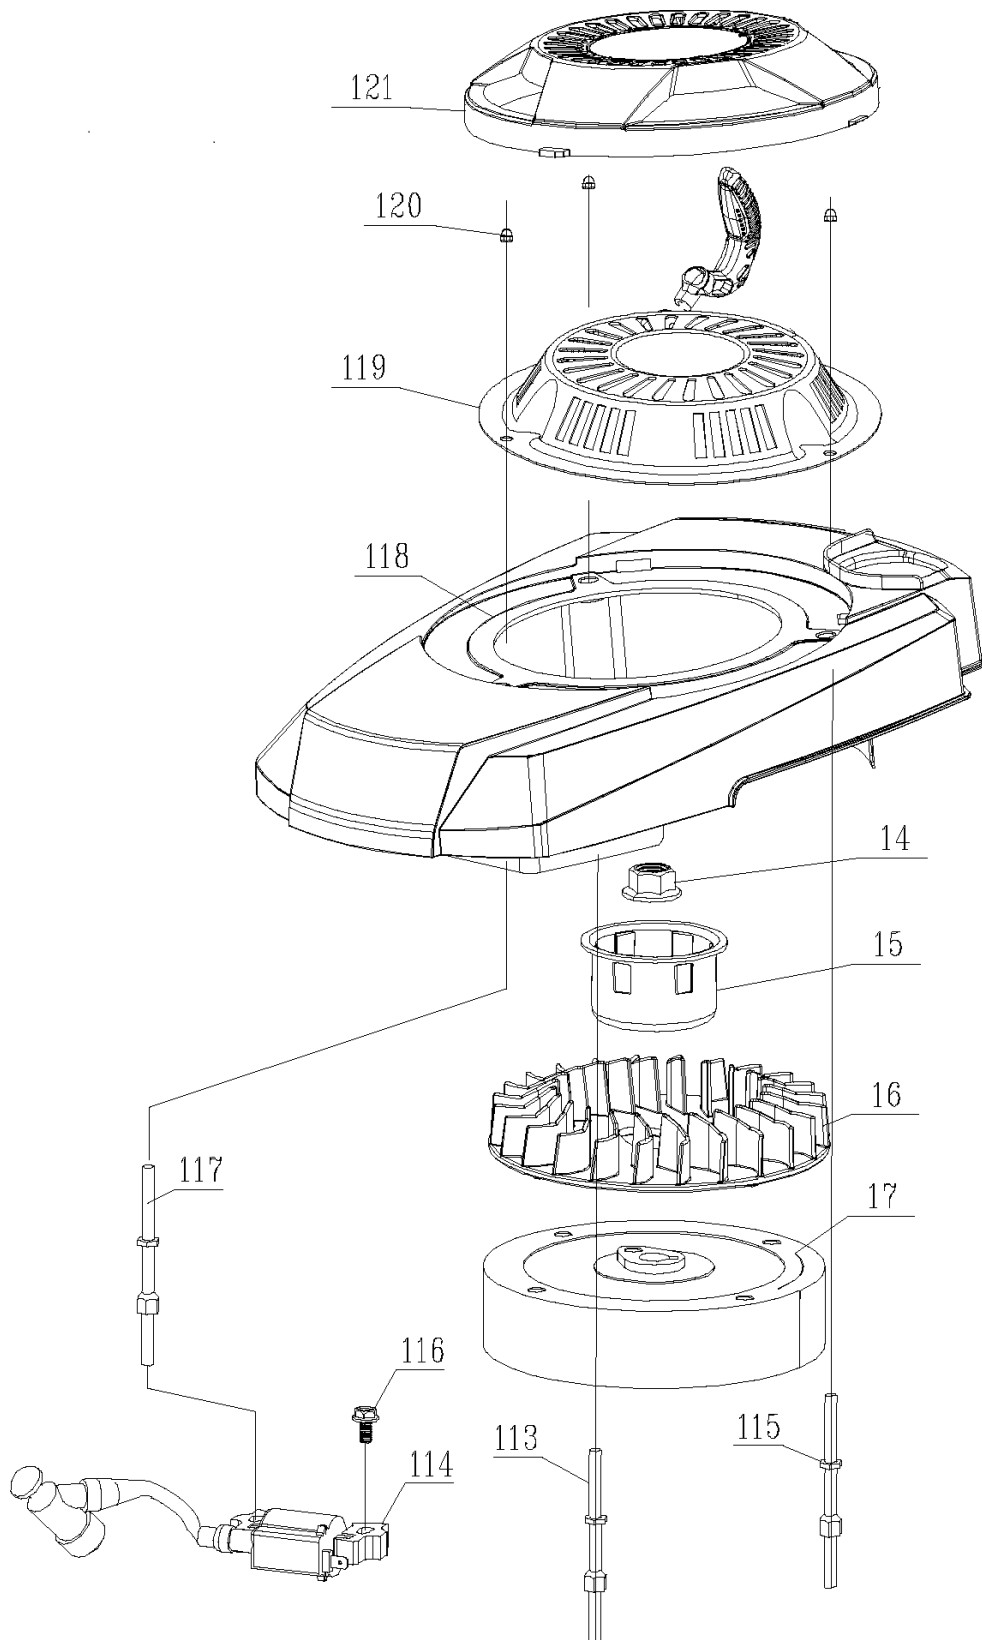

№	Артикул	Наименование	Σ	№	Артикул	Наименование	Σ
14	60140050000	Гайка М14х1,5	1	116	60060590000	Болт М6х30	2
15	УЗА50000000	Стакан маховика	1	117	60080300000	Шпилька	1
16	25040120000	Крыльчатка маховика	1	118	25190250000	Кожух маховика	1
17	75390250000	Маховик	1	119	26020135012001	Стартер	1
113	60080290000	Шпилька	1	120	60130020000	Гайка М6	3
114	75370032000	Магнето	1	121	25190210780	Крышка двигателя	1
115	60080210000	Шпилька	1