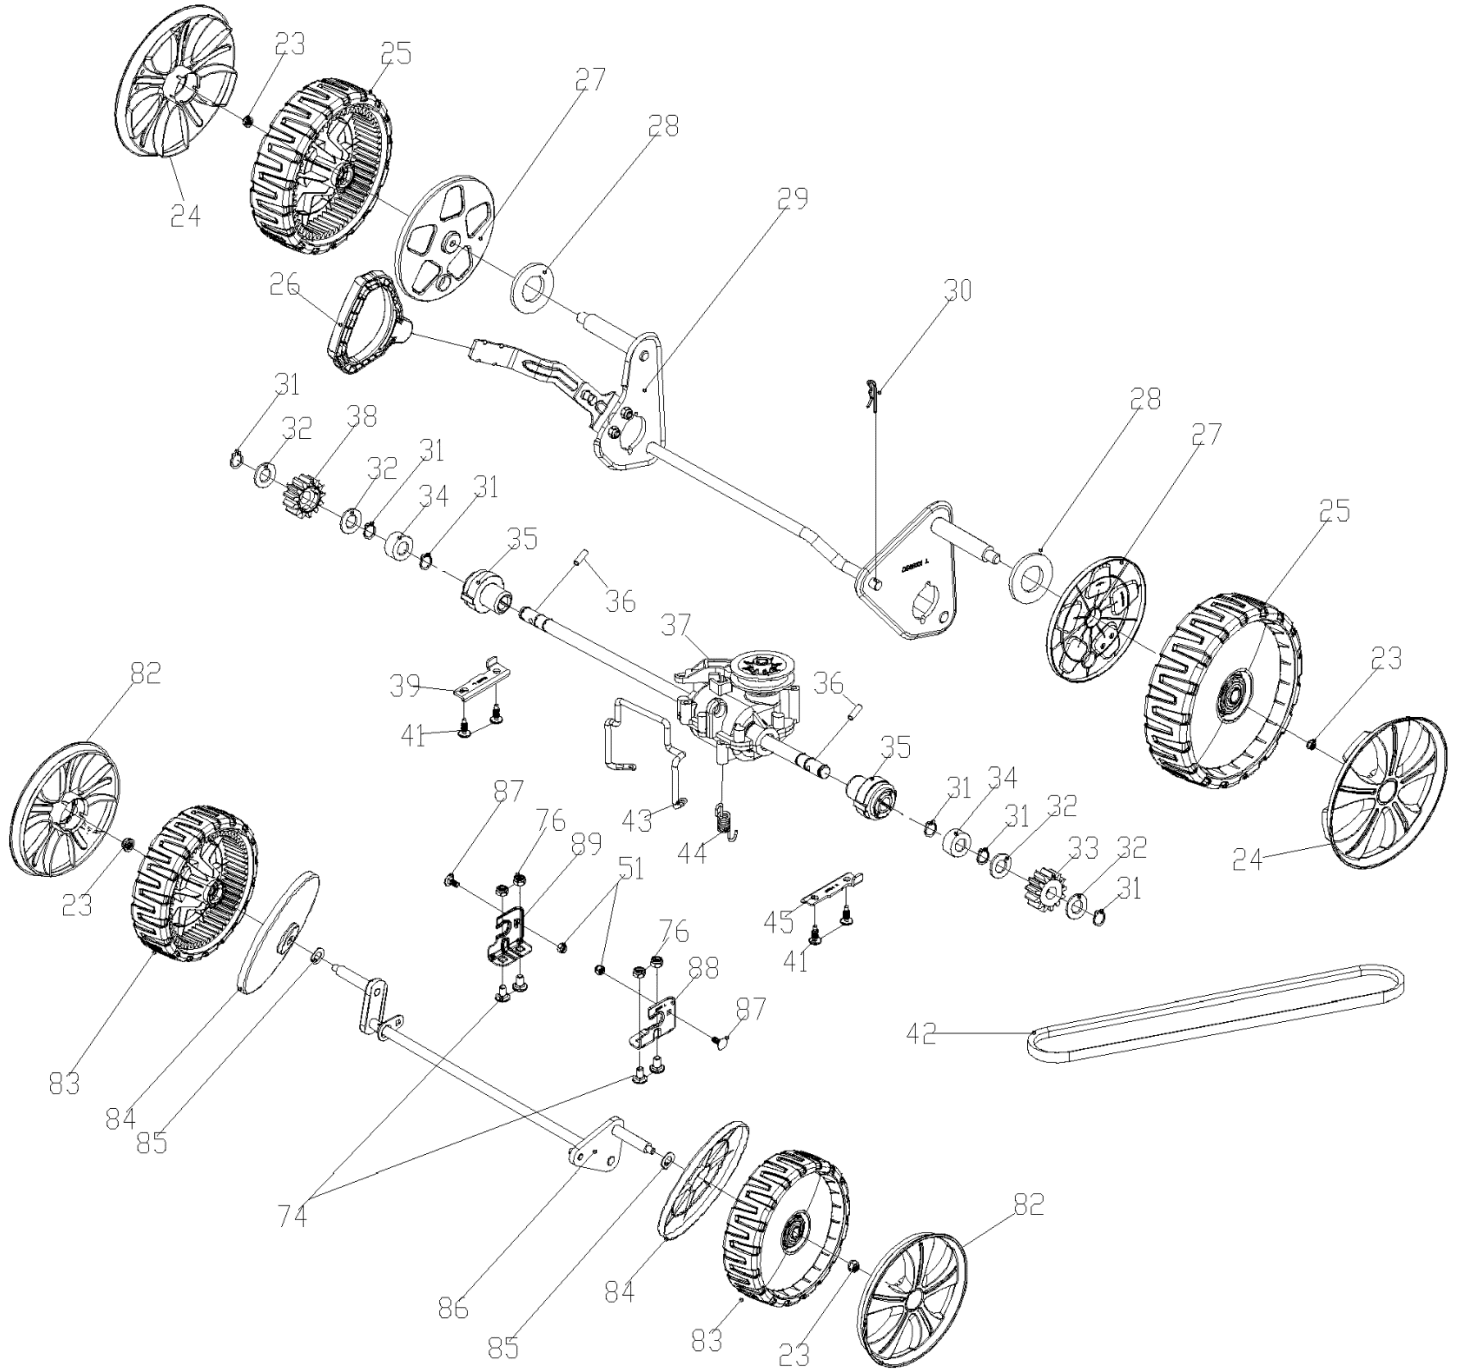

№	Артикул	Наименование	Σ	№	Артикул	Наименование	Σ
40	60170290000	Винт самонарезающий 6,3x14	4	65	70060050130	Скоба	1
46	60100020000	Болт 3/8-24UNF 35 мм	1	66	60170580000	Винт самонарезающий М6x10	2
47	70040070000	Шайба крепления ножа	1	67	60390060000	Пружина	1
48	C5180	Нож	1	68	70030060000	Ось	1
49	70140460000	Адаптер ножа	1	69	20110030000	Направляющая бокового выброса	1
50	20660070000	Кожух ремня	1	70	20120060000	Крышка отсека выброса	1
51	60150110000	Гайка М6	1	71	20200040000	Накладка передняя	1
52	60170810000	Винт самонарезающий 4,2x14	9	72	60040150000	Болт мебельный М8x25	4
53	70330010000	Пластина прижимная	1	73	70450030130	Бампер	1
54	20750040000	Пыльник	1	74	60040100000	Болт мебельный М8x16	4
55	20390010000	Пластина	1	75	70070110130	Кронштейн рукоятки левый	1
56	20400060000	Перегородка деки задняя	1	76	60150020000	Гайка М8	8
57	70180380000	Тяга рычага регулировки высоты колес	1	77	20390010000	Накладка деки задняя	1
58	60410080000	Пружина	1	78	60171980000	Винт самонарезающий 6,3x25	3
59	20160060000	Заглушка деки	1	79	70070530130	Кронштейн рукоятки правый	1
60	20460030000	Гайка пластиковая	1	80	60060390000	Болт М8x25	3
61	70740310130	Дека	1	98	20650200000	Корпус защелки бокового выброса	1
62	20590020000	Заглушка (проход троса)	1	99	20490090000	Защелка	1
63	60370020000	Кольцо уплотнительное	1	100	60380600000	Пружина	1
64	20460010000	Штуцер для подключения воды	1	101	60200580000	Прокладка	1

№	Артикул	Наименование	Σ	№	Артикул	Наименование	Σ
90	70030040000	Ось	1	94	20060010000	Индикатор заполнения	1
91	60380140000	Пружина	1	95	20710010000	Накладка рукоятки	1
92	20380050000	Крышка отсека травосборника	1	96	70020030000	Рамка травосборника	1
93	20080030000	Травосборник, верхняя часть	1	97	20070030032	Травосборник, нижняя часть	1