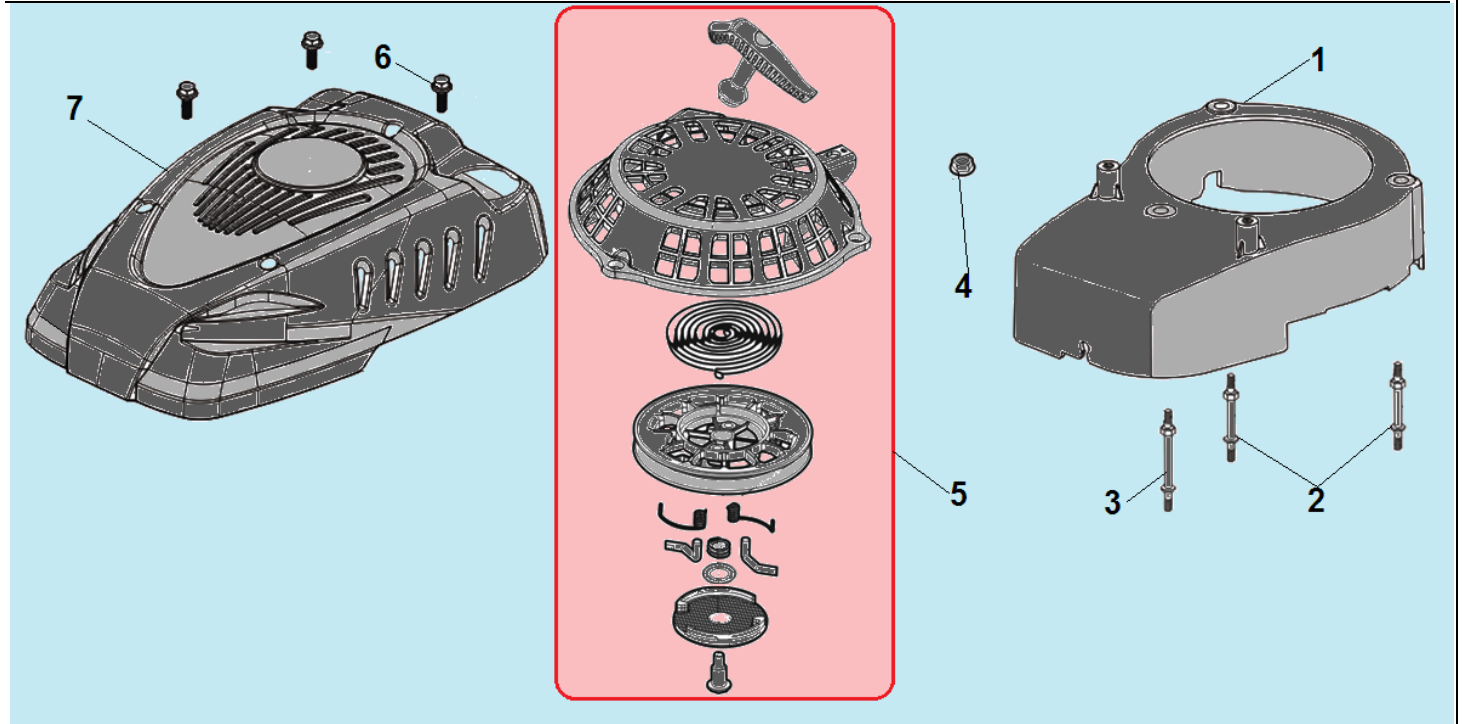

№	Артикул	Наименование	К-во	№	Артикул	Наименование	К-во
1	578906012BX	Болт М6х12	4	6	12140-Z390120-0000	Головка цилиндра	1
2	DNA003	Крышка клапанов	1	7	GFB03126	Шпилька М6х95	4
3	DNB000	Прокладка крышки клапанов	1	8	DQB002	Прокладка головки	1
4	DK7RTC	Свеча зажигания	1	9	97010016	Штифт 10х16	2
5	578908055BX	Болт М8х55	4	10			

№	Артикул	Наименование	К-во	№	Артикул	Наименование	К-во
1	11333-Z250210-0000	Крышка клапана сапуна	1	14	16400-Z470230-0000	Центробежный регулятор оборотов	1
2	11332-Z250410-0000	Прокладка крышки	1	15	90001-Z030310-0000	Болт	6
3	11321-Z030110-0099	Клапан сапуна	1	16	380650347-0001/ DAC010	Сальник коленвала 25,4x41,25x6	1
4	11331-Z250110-0000	Маслоотделитель	1	17	11411-Z470310-0000	Крышка картера	1
5	11310-Z390410-0000	Картер	1	18	90408-Z010110-0000	Уплотнительная шайба	1
6	16607HZ470110-0000	Правый кронштейн крепления бака	1	19	11007-Z010110-0000	Болт	1
7	90501-Z010110-0000	Шплинт	1	20	11341-Z030110-0000	Отсекатель масла	1
8	90682-Z030210-0000	Сальник оси регулятора	1	21	11306-Z390110-0000	Крышка	1
9	90408-Z010210-0000	Шайба	1	22	90408-U060110-0000	Шайба	1
10	16061-Z030120-0000	Ось регулятора оборотов	1	23	15010-Z760120-Q500	Маслозаливная горловина	1
11	521010010501	Подшипник 6205	1	24	19308-Z470110-0000	Крышка	1
12	90502-0812-00	Штифт 8x12	2	25	16608HZ470310-0000	Левый кронштейн крепления бака	1
13	11001-Z390110-0000	Прокладка крышки картера	1	26	380650335-0001	Сальник 25x38x7	1

№	Артикул	Наименование	К-во	№	Артикул	Наименование	К-во
1	14200-Z390210-0000	Распредвал	1	7	12109-Z810110-0000	Сухарь клапана	4
2	90408-Z470210-0000	Шайба	1	8	12112-Z810210-0000	Тарелка пружины клапана	2
3	14081-Z010110-0000	Тарелка толкателя клапана	2	9	12103-Z030110-0000	Пружина клапана	2
4	14071-Z470110-0000	Толкатель (штанга) клапана	2	10	12101-Z810210-0000	Маслосъемный колпачок	1
5	14091-Z340110-0000	Направляющая толкателей	1	11	12110-Z390110-0000	Клапана комплект	1
6	DAF004	Коромысло клапана, комплект	2				