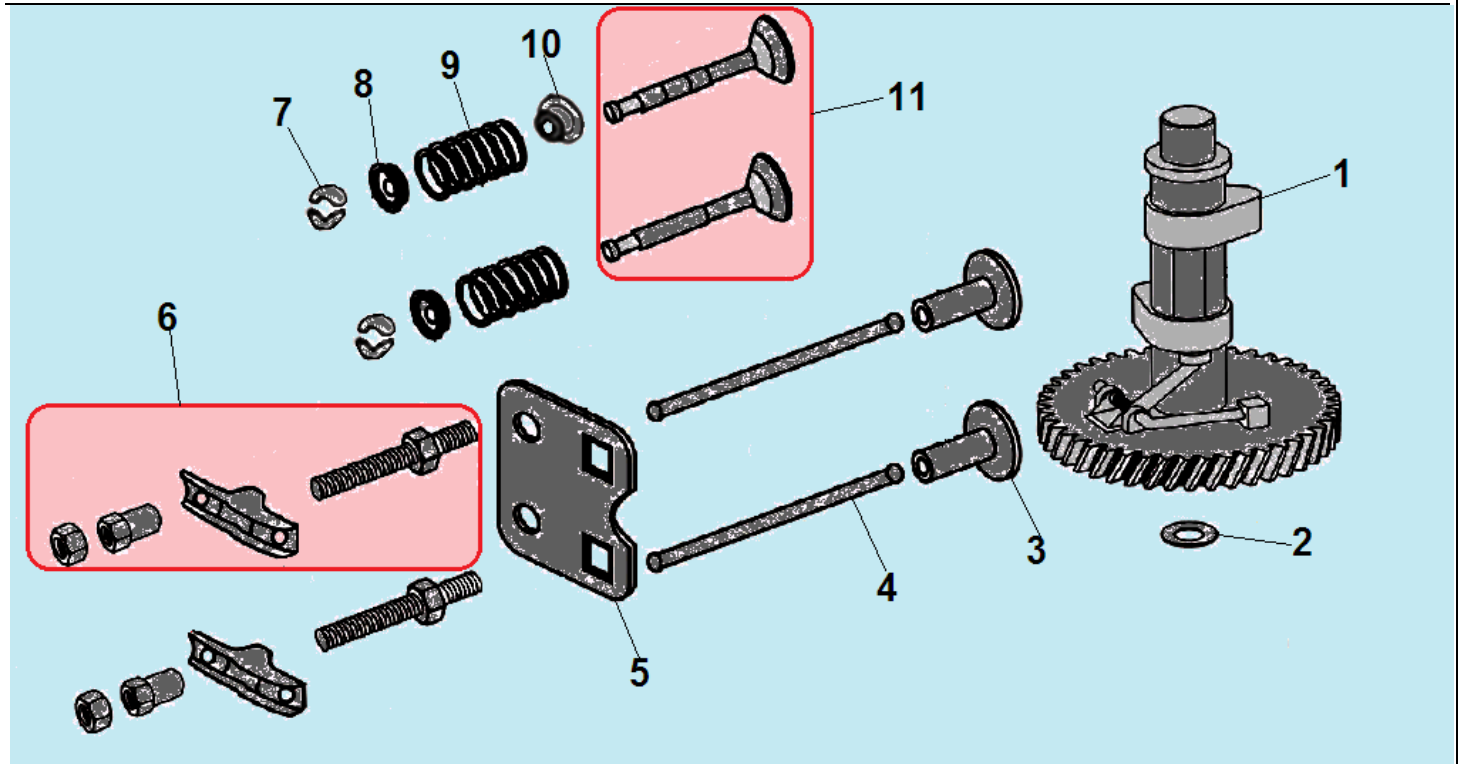

№	Артикул	Наименование	К-во	№	Артикул	Наименование	К-во
1	14200-Z390210-0000	Распредвал	1	7	12109-Z810110-0000	Сухарь клапана	4
2	90408-Z470210-0000	Шайба	1	8	12112-Z810210-0000	Тарелка пружины клапана	2
3	14081-Z010110-0000	Тарелка толкателя клапана	2	9	12103-Z030110-0000	Пружина клапана	2
4	14071-Z470110-0000	Толкатель (штанга) клапана	2	10	12101-Z810210-0000	Маслосъемный колпачок	1
5	14091-Z340110-0000	Направляющая толкателей	1	11	12110-Z390110-0000	Клапана комплект	1
6	DAF004	Коромысло клапана, комплект	2