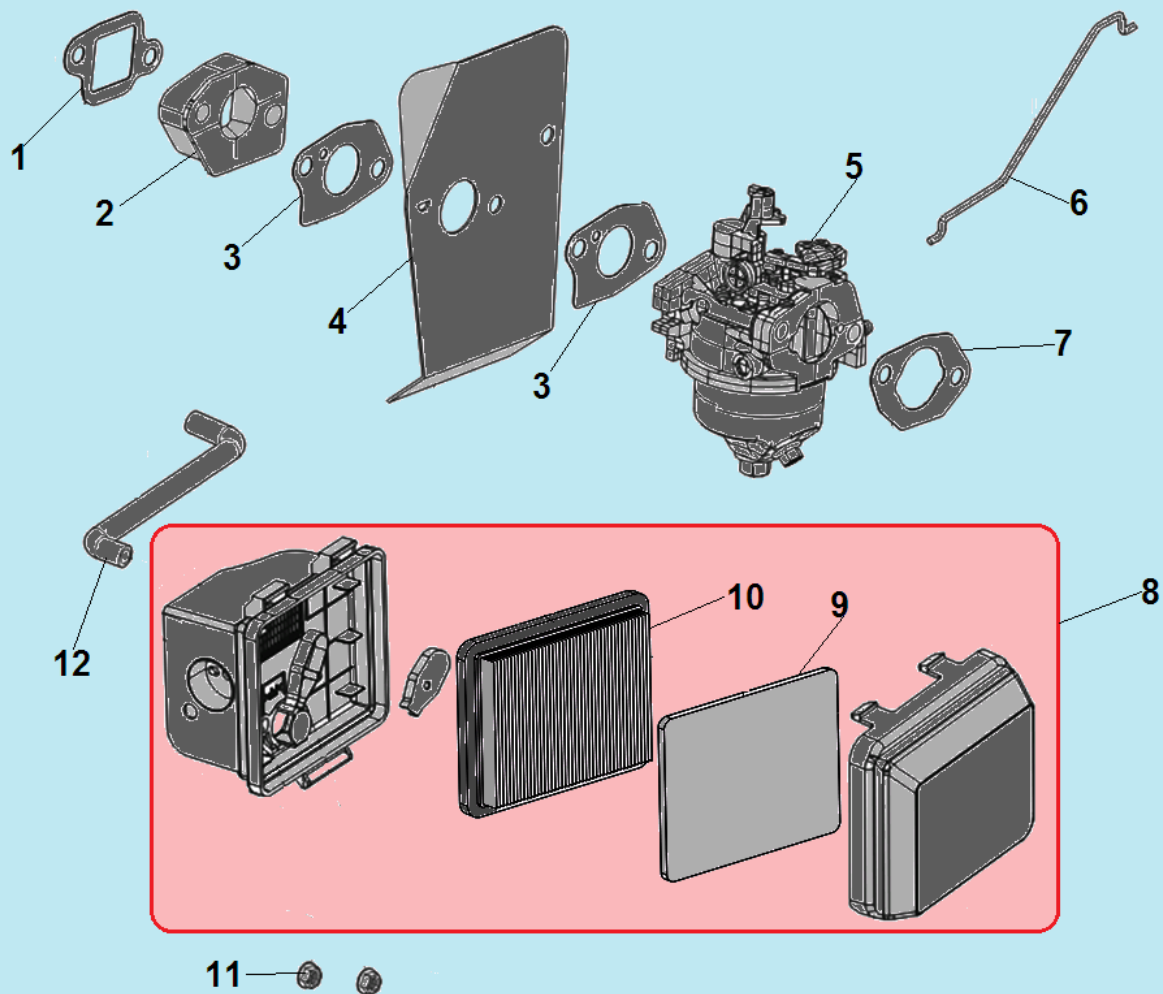

№	Артикул	Наименование	К-во	№	Артикул	Наименование	К-во
1	16004-Z030110-0000	Прокладка под теплоизолятор	1	7	17001-Z030120-0000	Прокладка под корпус фильтра	1
2	DPC005	Теплоизолятор	1	8	17100-Z250710-0000	Корпус фильтра комплект	1
3	16001-Z010110-0000	Прокладка под карбюратор	2	9	DQP025	Фильтр предварительный	1
4	16002-Z340410-0000	Охлаждающий лист	1	10	DQ01P025	Фильтр воздушный основной	1
5	16100-Z390710-0009	Карбюратор	1	11	90305-0600-31	Гайка М6	2
6	16123-Z390110-0000	Тяга дроссельной заслонки	1	12	17004-Z030310-0000	Шланг сапуна	1