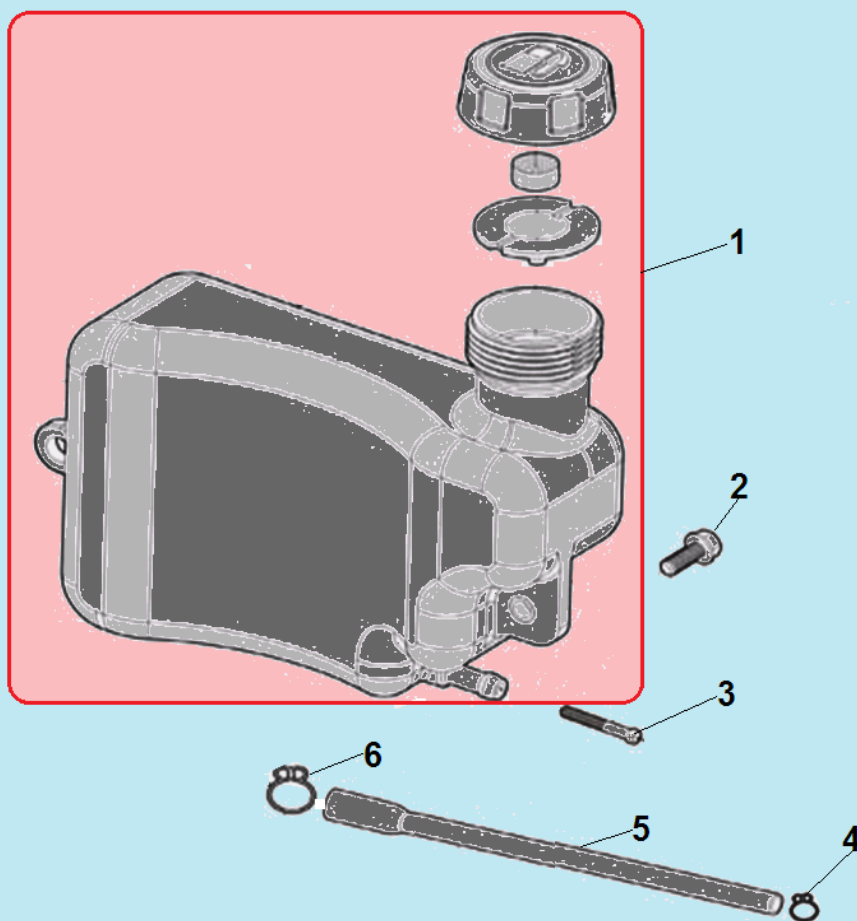

№	Артикул	Наименование	К-во	№	Артикул	Наименование	К-во
1	16600-Z030110-Q200	Бак топливный комплект	1	4	90685-Z030220-0000	Хомут шланга	1
2	90007-0614-A1	Болт М6х14	2	5	90686-Z030310-0000	Топливный шланг	1
3	170010017-0001	Топливный фильтр	1	6	90685-Z030410-0000	Хомут шланга	1