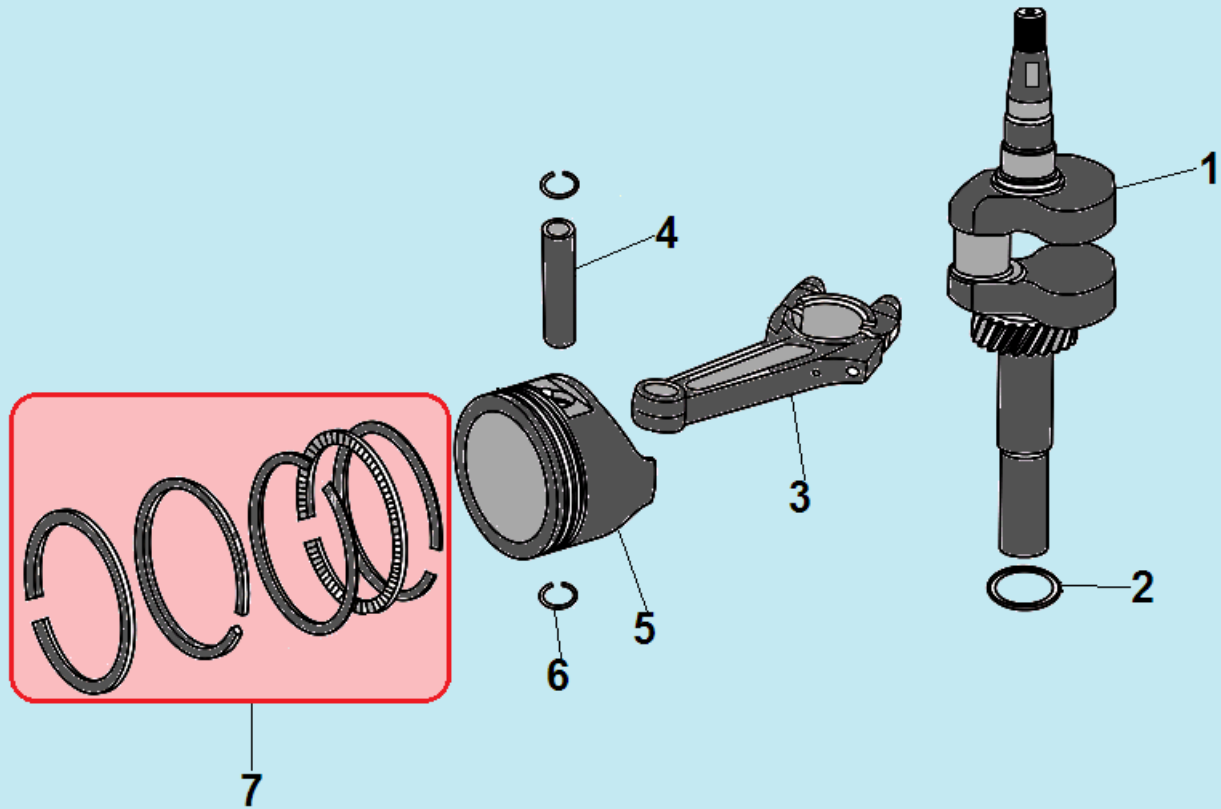

№	Артикул	Наименование	К-во	№	Артикул	Наименование	К-во
1	578906012BX	Болт М6х12	4	6	12140-Z390120-0000	Головка цилиндра	1
2	DNA003	Крышка клапанов	1	7	GFB03126	Шпилька М6х95	4
3	DNB000	Прокладка крышки клапанов	1	8	DQB002	Прокладка головки	1
4	DK7RTC	Свеча зажигания	1	9	97010016	Штифт 10х16	2
5	578908055BX	Болт М8х55	4	10			

№	Артикул	Наименование	К-во	№	Артикул	Наименование	К-во
1	11333-Z250210-0000	Крышка клапана сапуна	1	14	16400-Z470230-0000	Центробежный регулятор оборотов	1
2	11332-Z250410-0000	Прокладка крышки	1	15	90001-Z030310-0000	Болт	6
3	11321-Z030110-0099	Клапан сапуна	1	16	380650347-0001/ DAC010	Сальник коленвала 25,4x41,25x6	1
4	11331-Z250110-0000	Маслоотделитель	1	17	11411-Z470310-0000	Крышка картера	1
5	11310-Z390410-0000	Картер	1	18	90408-Z010110-0000	Уплотнительная шайба	1
6	16607HZ470110-0000	Правый кронштейн крепления бака	1	19	11007-Z010110-0000	Болт	1
7	90501-Z010110-0000	Шплинт	1	20	11341-Z030110-0000	Отсекатель масла	1
8	90682-Z030210-0000	Сальник оси регулятора	1	21	11306-Z390110-0000	Крышка	1
9	90408-Z010210-0000	Шайба	1	22	90408-U060110-0000	Шайба	1
10	16061-Z030120-0000	Ось регулятора оборотов	1	23	15010-Z760120-Q500	Маслозаливная горловина	1
11	521010010501	Подшипник 6205	1	24	19308-Z470110-0000	Крышка	1
12	90502-0812-00	Штифт 8x12	2	25	16608HZ470310-0000	Левый кронштейн крепления бака	1
13	11001-Z390110-0000	Прокладка крышки картера	1	26	380650335-0001	Сальник 25x38x7	1

№	Артикул	Наименование	К-во	№	Артикул	Наименование	К-во
1	14200-Z390210-0000	Распредвал	1	7	12109-Z810110-0000	Сухарь клапана	4
2	90408-Z470210-0000	Шайба	1	8	12112-Z810210-0000	Тарелка пружины клапана	2
3	14081-Z010110-0000	Тарелка толкателя клапана	2	9	12103-Z030110-0000	Пружина клапана	2
4	14071-Z470110-0000	Толкатель (штанга) клапана	2	10	12101-Z810210-0000	Маслосъемный колпачок	1
5	14091-Z340110-0000	Направляющая толкателей	1	11	12110-Z390110-0000	Клапана комплект	1
6	DAF004	Коромысло клапана, комплект	2				