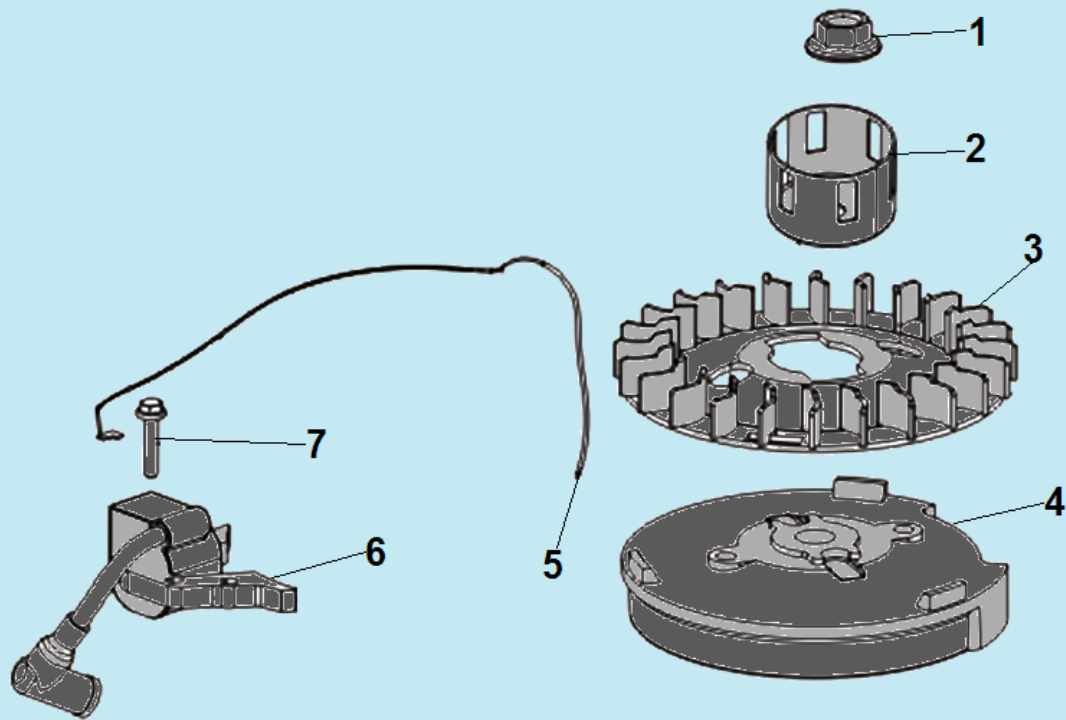

№	Артикул	Наименование	К-во	№	Артикул	Наименование	К-во
1	13501-Z010110-0000	Гайка маховика	1	5	30423-Z340410-0000	Провод выключения зажигания	1
2	28002-Z020120-0000	Стакан маховика	1	6	30400-Z760110-0101	Магнето	1
3	19352-Z010110-0000	Крыльчатка маховика	1	7	90007-0628-A1	Болт М6х28	1
4	13510-Z340110-0000	Маховик	1