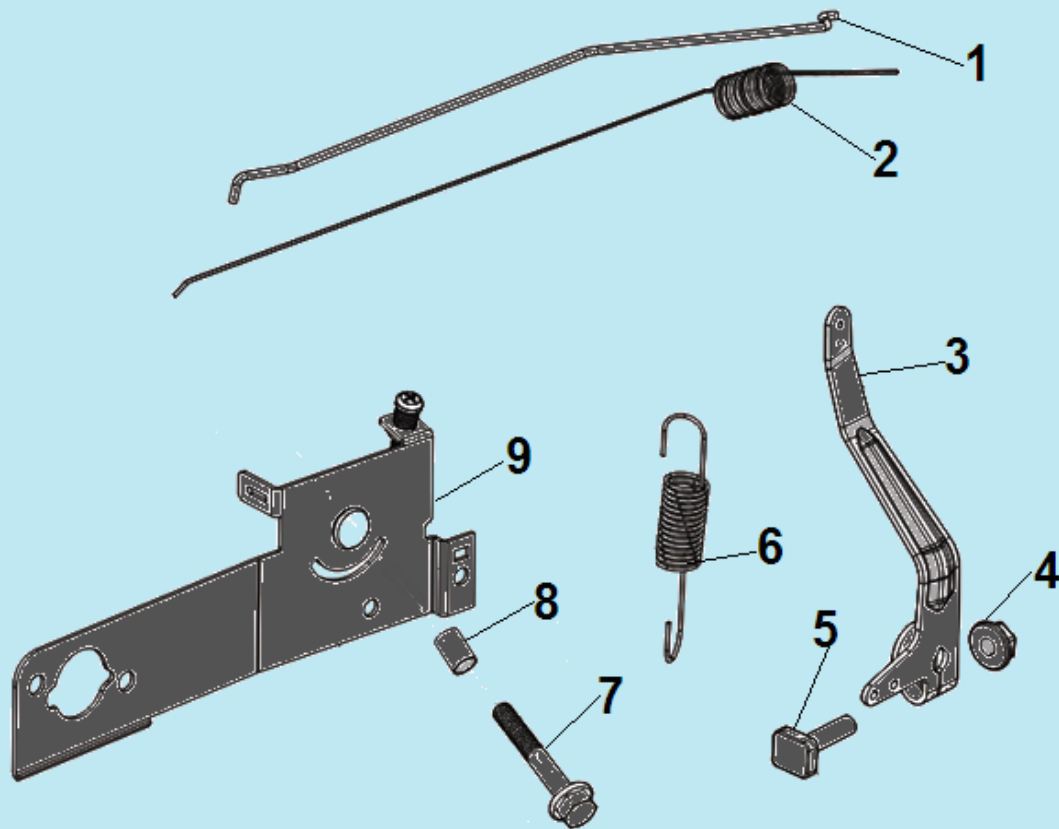

№	Артикул	Наименование	К-во	№	Артикул	Наименование	К-во
1	16062-Z470110-0000	Тяга рычага регулятора	1	6	16063-Z030120-0000	Пружина рычага	1
2	16012-Z470110-0000	Пружина тяги	1	7	90007-0640-A1	Болт М6х40	1
3	16070-Z030130-0000	Рычаг регулятора оборотов	1	8	90683-Z340110-0000	Втулка	1
4	90305-0600-31	Гайка М6	1	9	16520-Z470210-0000	Кронштейн рычага	1
5	16072-Z010110-0000	Болт	1