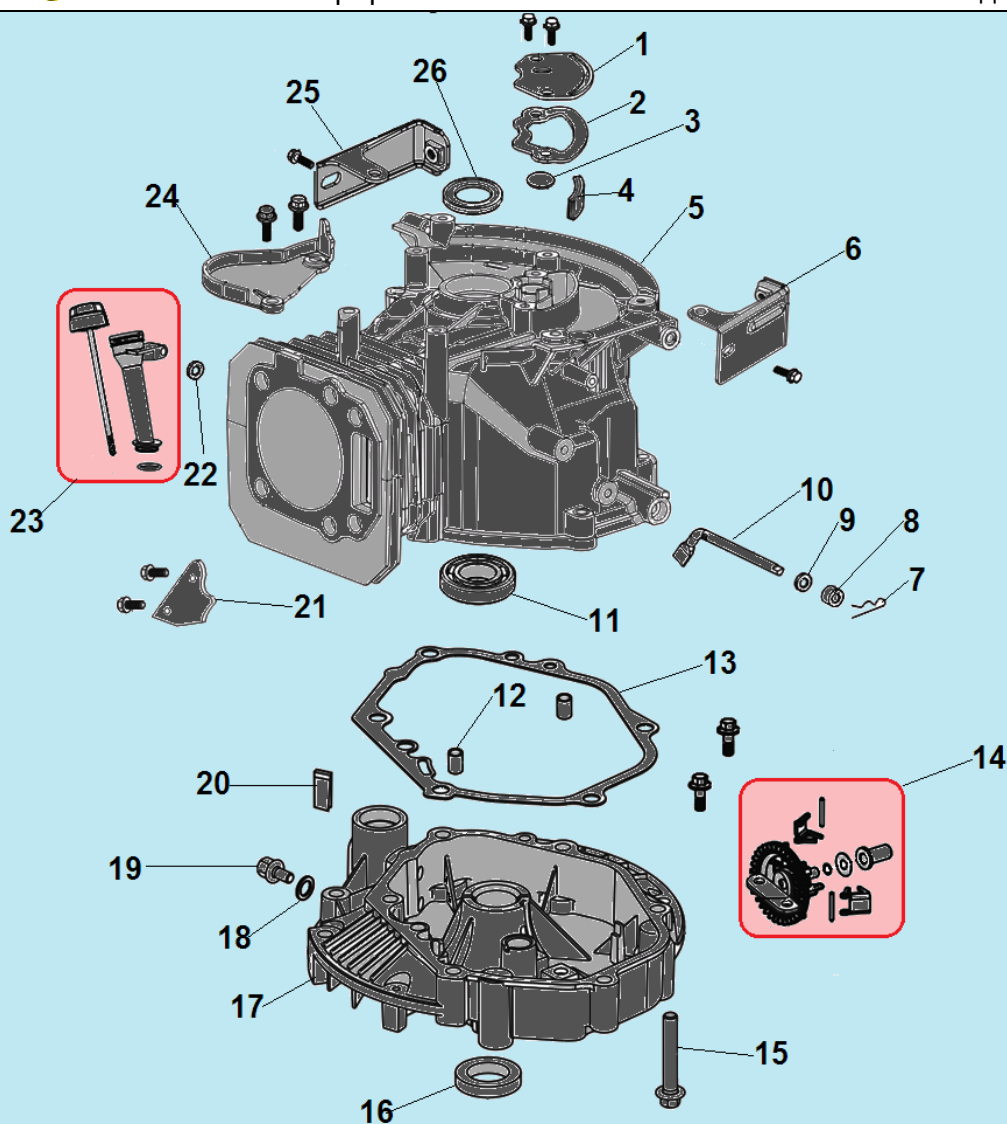

№	Артикул	Наименование	К-во	№	Артикул	Наименование	К-во
1	578906012BX	Болт М6х12	4	6	12140-Z390120-0000	Головка цилиндра	1
2	DNA003	Крышка клапанов	1	7	GFB03126	Шпилька М6х95	4
3	DNB000	Прокладка крышки клапанов	1	8	DQB002	Прокладка головки	1
4	DK7RTC	Свеча зажигания	1	9	97010016	Штифт 10х16	2
5	578908055BX	Болт М8х55	4	10			

№	Артикул	Наименование	К-во	№	Артикул	Наименование	К-во
1	11333-Z250210-0000	Крышка клапана сапуна	1	14	16400-Z470230-0000	Центробежный регулятор оборотов	1
2	11332-Z250410-0000	Прокладка крышки	1	15	90001-Z030310-0000	Болт	6
3	11321-Z030110-0099	Клапан сапуна	1	16	380650347-0001/ DAC010	Сальник коленвала 25,4x41,25x6	1
4	11331-Z250110-0000	Маслоотделитель	1	17	11411-Z470310-0000	Крышка картера	1
5	11310-Z390410-0000	Картер	1	18	90408-Z010110-0000	Уплотнительная шайба	1
6	16607HZ470110-0000	Правый кронштейн крепления бака	1	19	11007-Z010110-0000	Болт	1
7	90501-Z010110-0000	Шплинт	1	20	11341-Z030110-0000	Отсекатель масла	1
8	90682-Z030210-0000	Сальник оси регулятора	1	21	11306-Z390110-0000	Крышка	1
9	90408-Z010210-0000	Шайба	1	22	90408-U060110-0000	Шайба	1
10	16061-Z030120-0000	Ось регулятора оборотов	1	23	15010-Z760120-Q500	Маслозаливная горловина	1
11	521010010501	Подшипник 6205	1	24	19308-Z470110-0000	Крышка	1
12	90502-0812-00	Штифт 8x12	2	25	16608HZ470310-0000	Левый кронштейн крепления бака	1
13	11001-Z390110-0000	Прокладка крышки картера	1	26	380650335-0001	Сальник 25x38x7	1

№	Артикул	Наименование	К-во	№	Артикул	Наименование	К-во
1	14200-Z390210-0000	Распредвал	1	7	12109-Z810110-0000	Сухарь клапана	4
2	90408-Z470210-0000	Шайба	1	8	12112-Z810210-0000	Тарелка пружины клапана	2
3	14081-Z010110-0000	Тарелка толкателя клапана	2	9	12103-Z030110-0000	Пружина клапана	2
4	14071-Z470110-0000	Толкатель (штанга) клапана	2	10	12101-Z810210-0000	Маслосъемный колпачок	1
5	14091-Z340110-0000	Направляющая толкателей	1	11	12110-Z390110-0000	Клапана комплект	1
6	DAF004	Коромысло клапана, комплект	2				