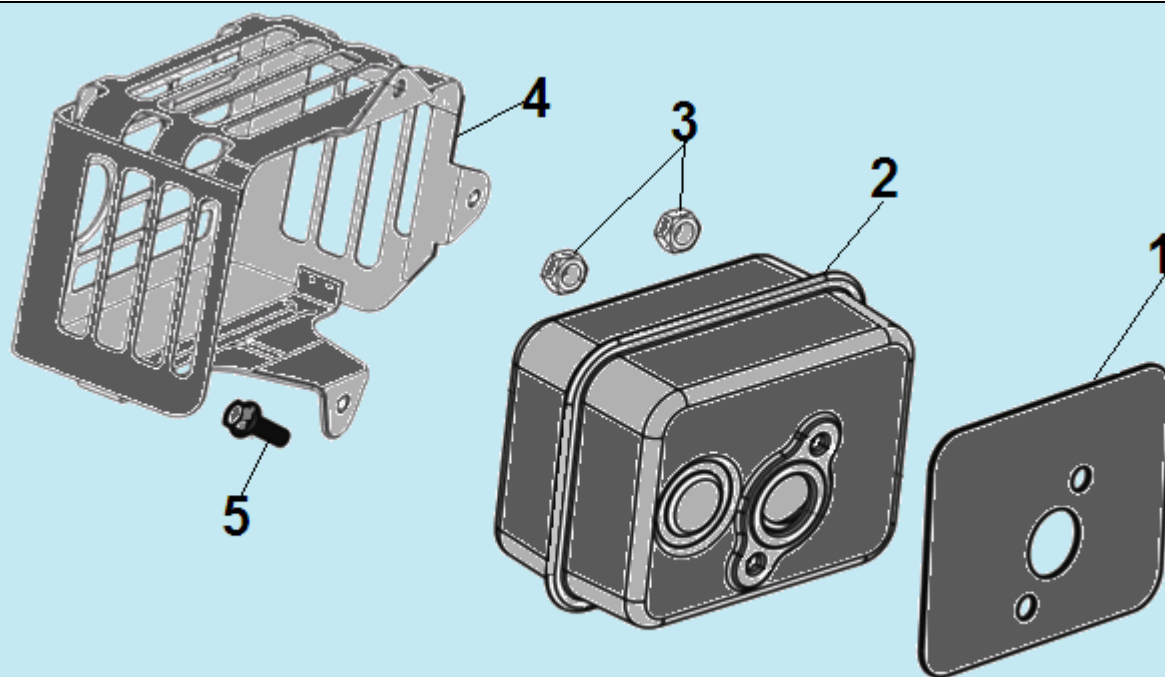

№	Артикул	Наименование	К-во	№	Артикул	Наименование	К-во
1	18001-Z340210-0000	Прокладка глушителя	1	4	18130-Z390210-QB00	Решетка глушителя	1
2	18100-Z340210-QA01	Глушитель	1	5	90007-0612-A1	Болт М6х12	3
3	90310-0600-31	Гайка М6	2