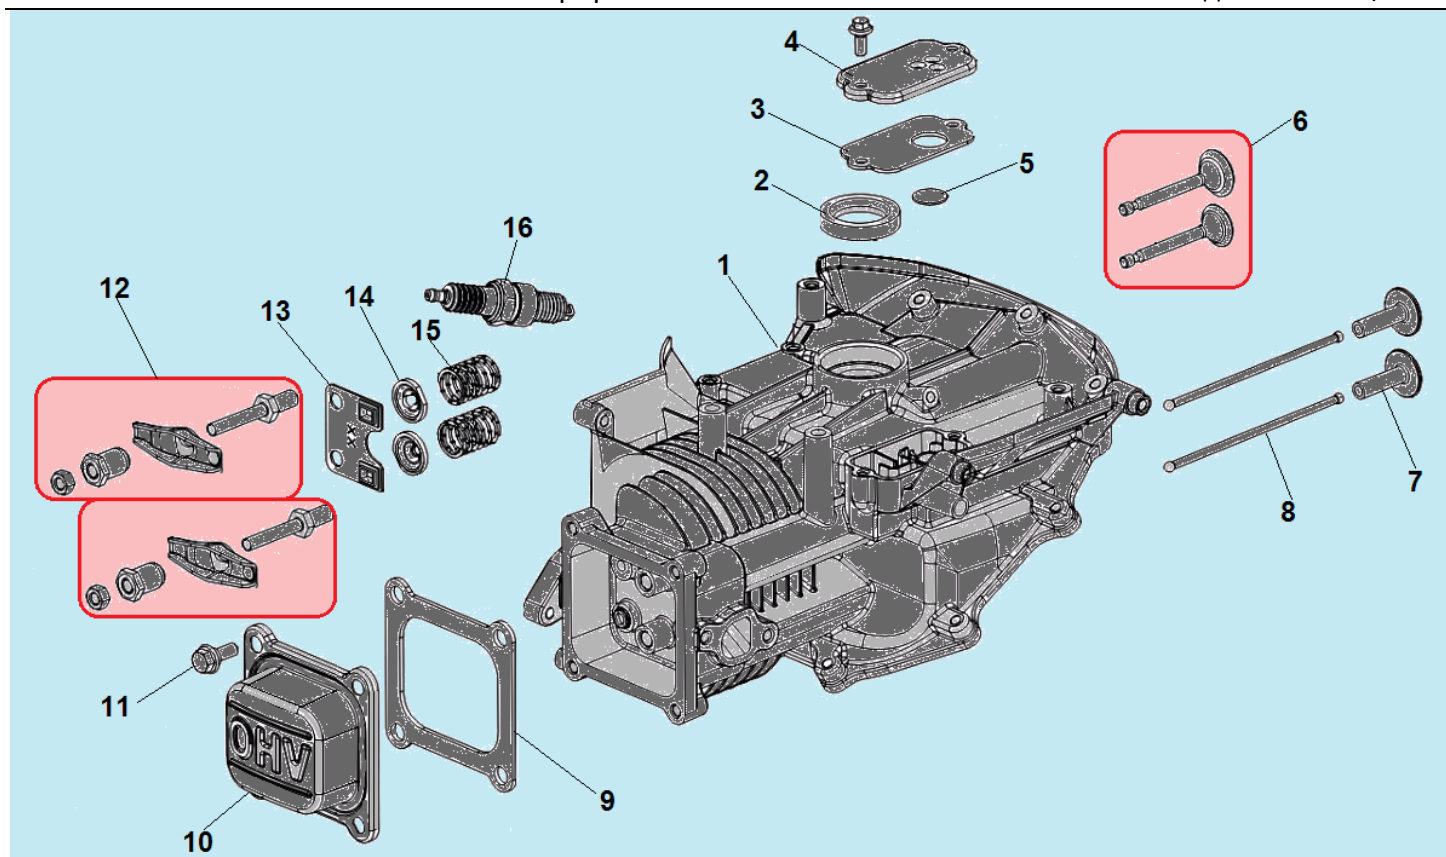

№	Артикул	Наименование	К-во	№	Артикул	Наименование	К-во
1	380370066-0001	Гайка	3	5	380370051-0001	Гайка крепления маховика	1
2	193490246-0002	Стартер в сборе	1	6	270020232-0001	Маховик	1
3	160210109-0001	Кожух маховика	1	7	DN01D000	Магнето	1
4	380850010-0001	Шпилька	2	8	380850016-0001	Шпилька	1

№	Артикул	Наименование	К-во	№	Артикул	Наименование	К-во
1	110810224-0001	Картер	1	9	120250045-0001	Прокладка крышки клапанов	1
2	380650335-0001	Сальник коленвала 25x38x7	1	10	120230118-0001	Крышка клапанов	1
3	110850019-0001	Прокладка крышки сапуна	1	11	380020070-0001	Болт	4
4	110840027-0001	Крышка клапана сапуна	1	12	<b>140450022-0001</b>	<b>Коромысло клапана комплект</b>	<b>2</b>
5	110860005-0001	Клапан сапуна	1	13	140710013-0002	Направляющая толкателя клапана	1
6	<b>500550034-0001</b>	<b>Комплект клапанов</b>	<b>1</b>	14	140380020-0001	Сухарь клапана	2
7	140690002-0001	Тарелка толкателя клапана	2	15	140340039-0001	Пружина клапана	2
8	140670029-0001	Толкатель (штанга) клапана	2	16	F7RTC	Свеча зажигания	

№	Артикул	Наименование	К-во	№	Артикул	Наименование	К-во
1	380140209-0001	Болт	4	7	170430148-0001	Прокладка под теплоизолятор	1
2	180960128-0001	Крышка глушителя	1	8	170440055-0001	Теплоизолятор	1
3	380140173-0002	Болт	2	9	170450006-0001	Прокладка под карбюратор	1
4	180571658-0001	Глушитель	1	10	171590025-0001	Тяга рычага регулятора оборотов	1
5	180660077-0001	Прокладка глушителя	1	11	170021321-0001	Карбюратор	1
6	380180124-0001	Шпилька крепления карбюратора	2	12	170430162-0001	Прокладка под корпус фильтра	1