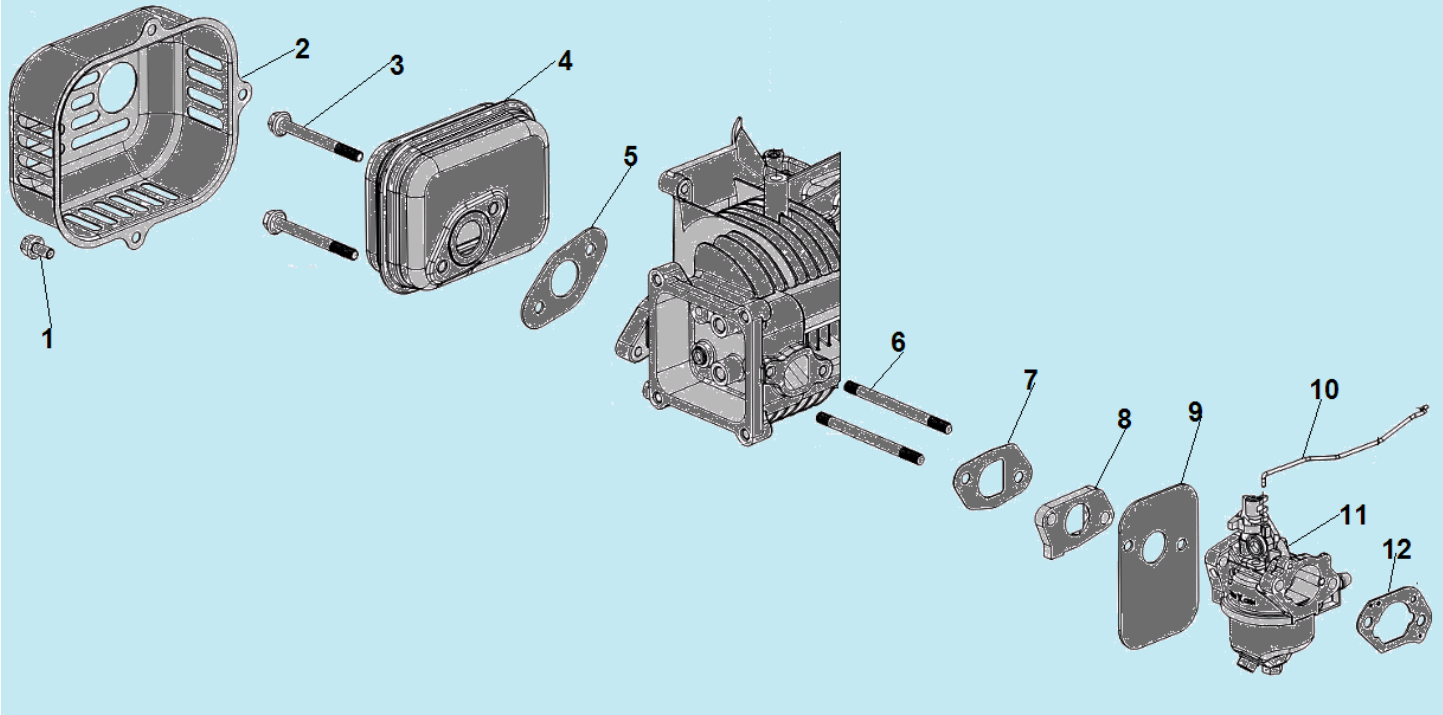

№	Артикул	Наименование	К-во	№	Артикул	Наименование	К-во
1	110810224-0001	Картер	1	9	120250045-0001	Прокладка крышки клапанов	1
2	380650335-0001	Сальник коленвала 25x38x7	1	10	120230118-0001	Крышка клапанов	1
3	110850019-0001	Прокладка крышки сапуна	1	11	380020070-0001	Болт	4
4	110840027-0001	Крышка клапана сапуна	1	12	<b>140450022-0001</b>	<b>Коромысло клапана комплект</b>	<b>2</b>
5	110860005-0001	Клапан сапуна	1	13	140710013-0002	Направляющая толкателя клапана	1
6	<b>500550034-0001</b>	<b>Комплект клапанов</b>	<b>1</b>	14	140380020-0001	Сухарь клапана	2
7	140690002-0001	Тарелка толкателя клапана	2	15	140340039-0001	Пружина клапана	2
8	140670029-0001	Толкатель (штанга) клапана	2	16	F7RTC	Свеча зажигания	

№	Артикул	Наименование	К-во	№	Артикул	Наименование	К-во
1	380140209-0001	Болт	4	7	170430148-0001	Прокладка под теплоизолятор	1
2	180960128-0001	Крышка глушителя	1	8	170440055-0001	Теплоизолятор	1
3	380140173-0002	Болт	2	9	170450006-0001	Прокладка под карбюратор	1
4	180571658-0001	Глушитель	1	10	171590025-0001	Тяга рычага регулятора оборотов	1
5	180660077-0001	Прокладка глушителя	1	11	170021321-0001	Карбюратор	1
6	380180124-0001	Шпилька крепления карбюратора	2	12	170430162-0001	Прокладка под корпус фильтра	1

№	Артикул	Наименование	К-во	№	Артикул	Наименование	К-во
1	380741094-0001	Шланг сапуна	1	<b>8</b>	<b>170490156-0001</b>	<b>Бак топливный комплект</b>	<b>1</b>
<b>2</b>	<b>180020732-0001</b>	<b>Корпус фильтра комплект</b>	<b>1</b>	9	170870094-0001	Крышка топливного бака	1
3	170260008-0001	Праймер	1	10	380020071-0001	Болт	2
4	173270002-0001	Фиксатор	1	11	170010017-0001	Топливный фильтр	1
5	180130251-0001	Основной фильтр	1	12	380950190-0001	Хомут шланга	2
6	180130250-0001	Предварительный фильтр	1	13	380750633-0001	Топливный шланг	1
7	380370066-0001	Гайка	2	14			