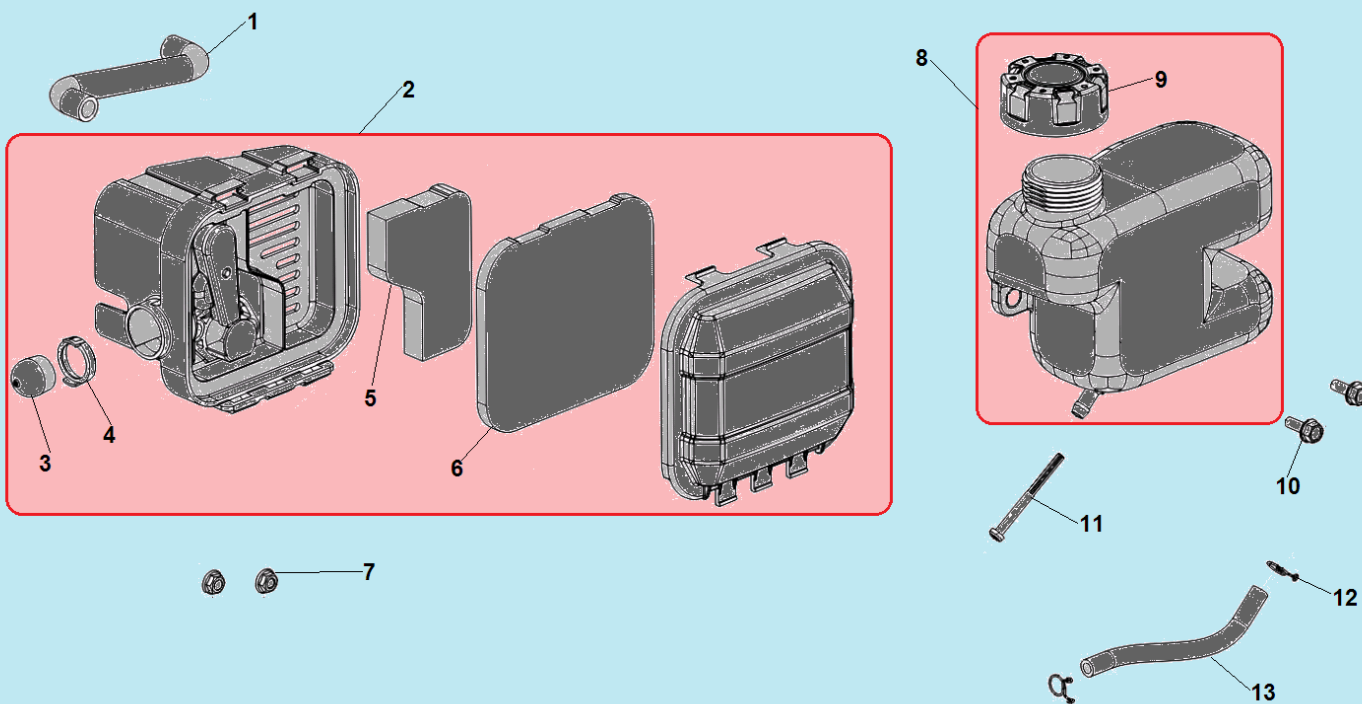

№	Артикул	Наименование	К-во	№	Артикул	Наименование	К-во
1	380370066-0001	Гайка	3	5	380370051-0001	Гайка крепления маховика	1
2	193490246-0002	Стартер в сборе	1	6	270020232-0001	Маховик	1
3	160210109-0001	Кожух маховика	1	7	DN01D000	Магнето	1
4	380850010-0001	Шпилька	2	8	380850016-0001	Шпилька	1

№	Артикул	Наименование	К-во	№	Артикул	Наименование	К-во
1	110810224-0001	Картер	1	9	120250045-0001	Прокладка крышки клапанов	1
2	380650335-0001	Сальник коленвала 25x38x7	1	10	120230118-0001	Крышка клапанов	1
3	110850019-0001	Прокладка крышки сапуна	1	11	380020070-0001	Болт	4
4	110840027-0001	Крышка клапана сапуна	1	12	<b>140450022-0001</b>	<b>Коромысло клапана комплект</b>	<b>2</b>
5	110860005-0001	Клапан сапуна	1	13	140710013-0002	Направляющая толкателя клапана	1
6	<b>500550034-0001</b>	<b>Комплект клапанов</b>	<b>1</b>	14	140380020-0001	Сухарь клапана	2
7	140690002-0001	Тарелка толкателя клапана	2	15	140340039-0001	Пружина клапана	2
8	140670029-0001	Толкатель (штанга) клапана	2	16	F7RTC	Свеча зажигания	

№	Артикул	Наименование	К-во	№	Артикул	Наименование	К-во
1	380741094-0001	Шланг сапуна	1	<b>8</b>	<b>170490156-0001</b>	<b>Бак топливный комплект</b>	<b>1</b>
<b>2</b>	<b>180020732-0001</b>	<b>Корпус фильтра комплект</b>	<b>1</b>	9	170870094-0001	Крышка топливного бака	1
3	170260008-0001	Праймер	1	10	380020071-0001	Болт	2
4	173270002-0001	Фиксатор	1	11	170010017-0001	Топливный фильтр	1
5	180130251-0001	Основной фильтр	1	12	380950190-0001	Хомут шланга	2
6	180130250-0001	Предварительный фильтр	1	13	380750633-0001	Топливный шланг	1
7	380370066-0001	Гайка	2	14			