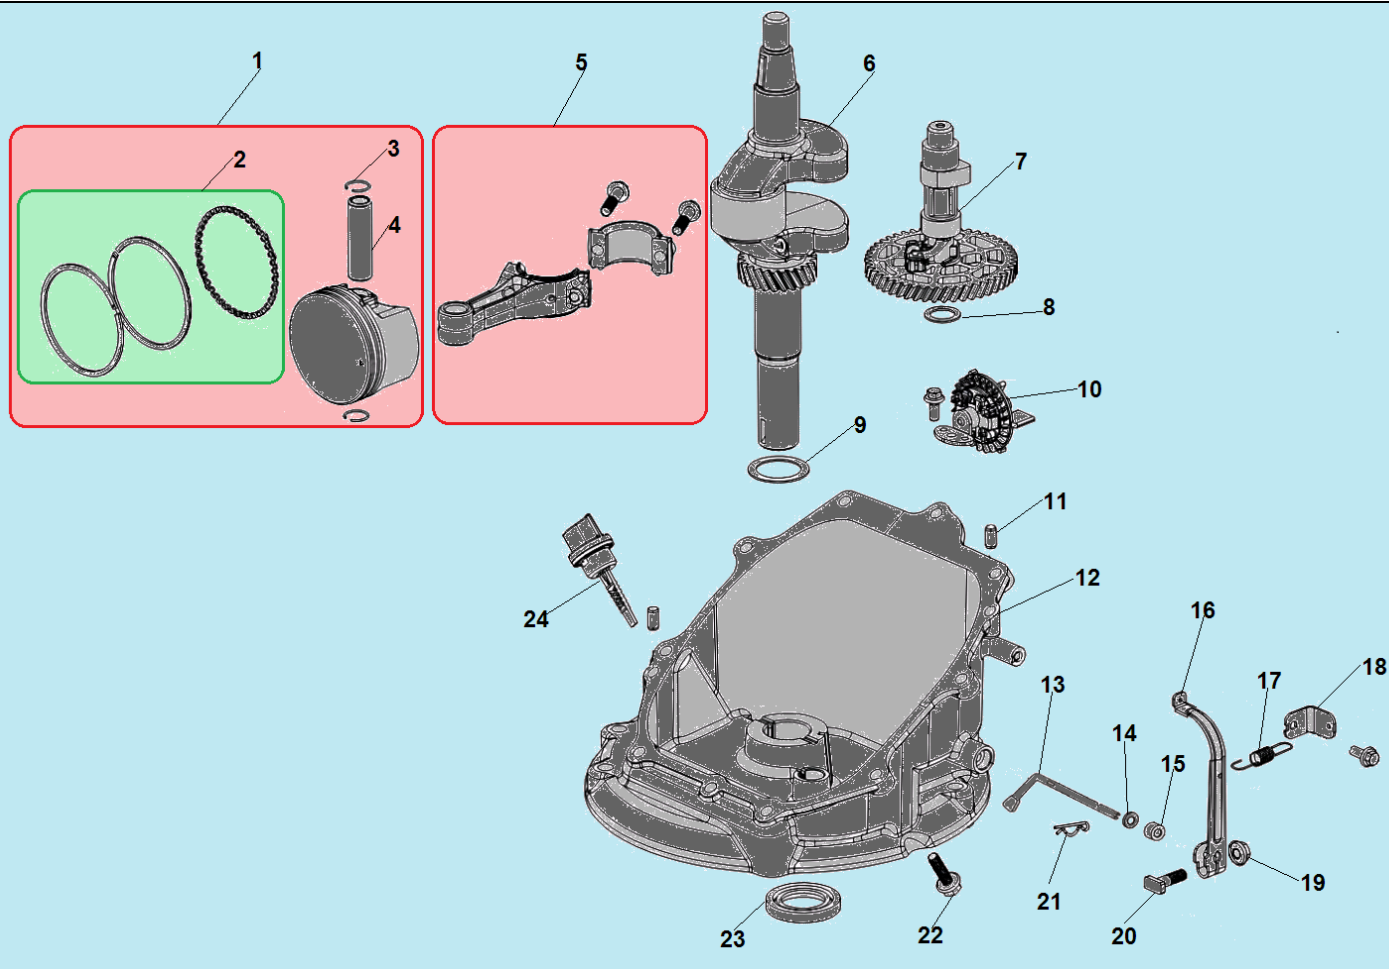

№	Артикул	Наименование	К-во	№	Артикул	Наименование	К-во
1	TW00040009	Поршень 65x38 мм комплект	1	13	171630010-0001	Вал регулятора оборотов	1
2	130070197-0001	Комплект колец 65x1,2x1,5 мм	1	14	380450527-0001	Шайба	1
3	380560055-0001	Стопорное кольцо	2	15	60360080000	Сальник вала 6x11x4	1
4	130060030-0001	Палец поршня	1	16	171620033-0001	Рычаг регулятора оборотов	1
5	130150099-0001	Шатун комплект	1	17	171600064-0001	Пружина рычага	1
6	130290413-0001	Коленвал	1	18	171680122-0001	Кронштейн крепления троса газа	1
7	140020117-0001	Распредвал	1	19	380370048-0001	Гайка М6	1
8	380450534-0001	Шайба распредвала	1	20	380250002-0001	Болт М6x21	1
9	380450518-0001	Шайба коленвала	1	21	381350004-0001	Шплинт	1
10	171750024-0001	Центробежный регулятор оборотов	1	22	380140086-0002	Болт	12
11	380600184-0001	Направляющий штифт	1	23	380650347-0001	Сальник коленвала 25x41,25x6	1
12	110820117-0001	Крышка картера	1	24	110690067-0001	Щуп уровня масла	1