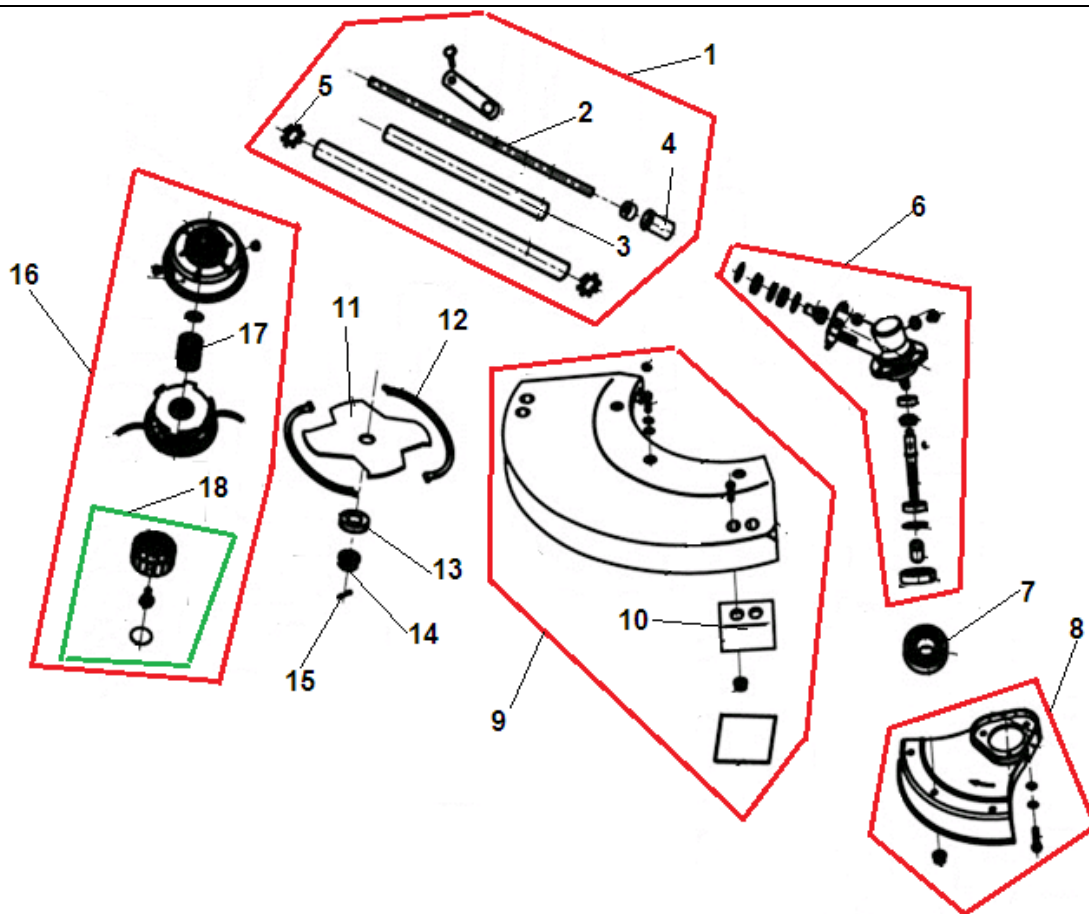

№	Артикул	Наименование	К-во	№	Артикул	Наименование	К-во
1	DPR8422-692001	Кабель питания с вилкой	1	20	PR8403-692202WA	Крыльчатка ротора	1
2	PR8020-692203SB	Накладка корпуса левая	1	21	R8206-481001	Болт 4x55	2
3	PR8006-692201SY+SB	Корпус левая половина	1	22	R8292-692202	Держатель задний	1
4	PR8312-692201RI	Кнопка верх	1	23	R8BC-220807-ST03	Подшипник задний 608	1
5	R8342-691302	Пружина кнопки	1	24	PR8405-692203	Статор	1
6	PR8204-691301SB	Рычаг верхней кнопки	1	25	PR8402-692213	Ротор	1
7	PR8332-532101-01	Оболочка кабеля защитная	1	26	RBC-261008-ST03	Подшипник передний 6000Z	1
8	PR8411-522201	Клемная колодка	1	27	DPR8087-692201	Проставка резиновая	1
9	PR8414-692203	Блок плавного пуска	1	28	R8292-692201	Корпус щеткодержателя	1
10	PR9455-691501	Прокладка -фиксатор	1	29	RBE-100608	Подшипник редуктора роликовый	1
11	PR8413-692204	Провода	1	30	R8081-692202	Вал редуктора	1
12	R8342-692001	Пружина рычага включения	1	31	R8BC-240808-ST03	Подшипник передний 628	1
13	PR8044-692201RI	Рычаг включения	1	32	R8334-692202	Втулка вала пластиковая	1
14	PR8042-522502	Микровыключатель	1	33	PR8081-691504-01	Адаптер вала	1
15	PR8409-692201-01SB	Держатель щетки	1	34	PR8440-692204SB	Штанга верхняя комплект	1
16	R8409-692203	Направляющая щетки	1	35	R9204-691502D	Кольцо для ремня	1
17	R8406-692201	Щетка электродвигателя	1	36	PR9440-923145	Рукоятка в сборе	1
18	R8NG-06B-1005	Гайка крепления крыльчатки	1	37	PR8006-692202SY+SB	Корпус правая половина	1
19	R8224-670202	Прокладка резиновая	1	38	PR8020-692204SB	Накладка корпуса правая	1