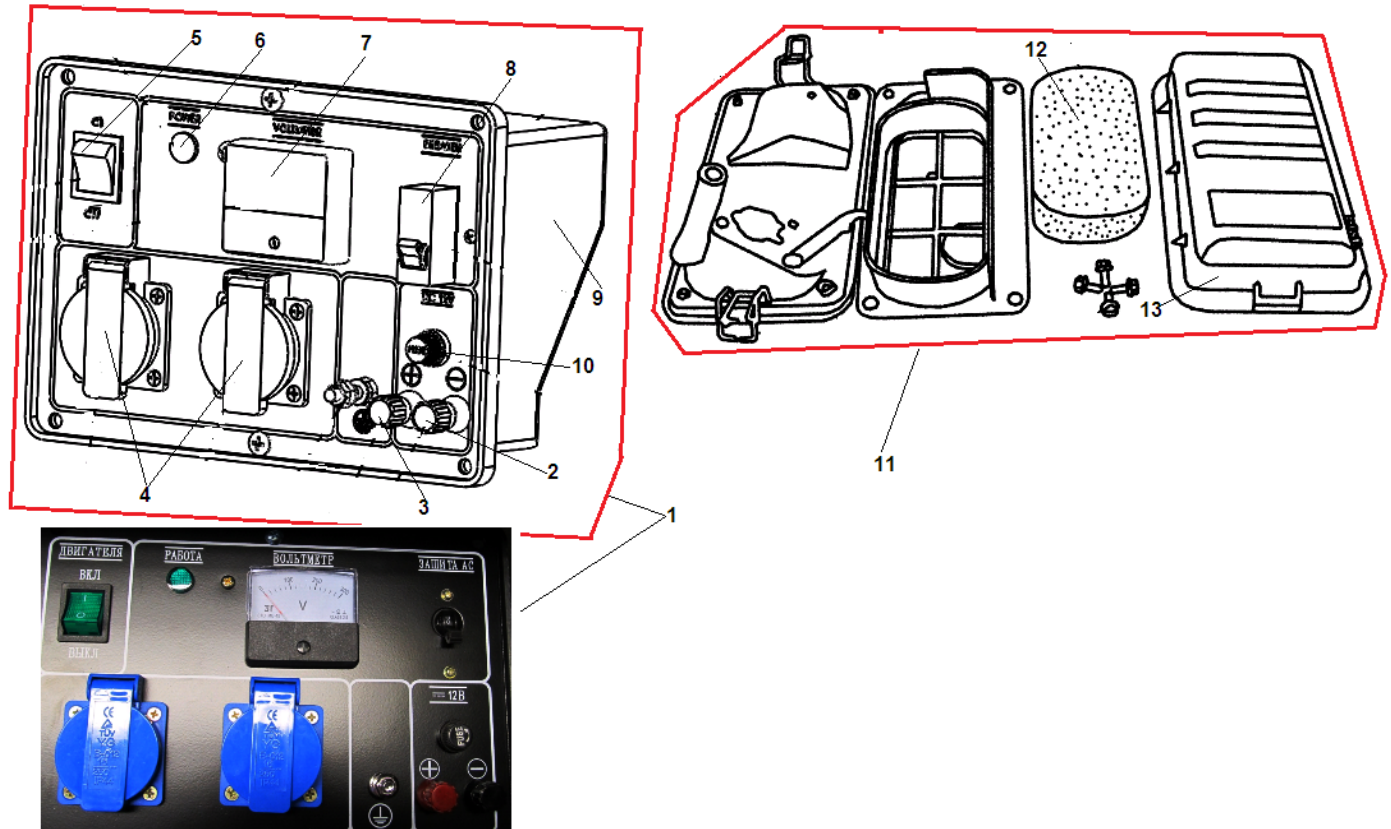

№	Артикул	Наименование	К-во	№	Артикул	Наименование	К-во
1	2050101140105	Панель комплект	1	8	305170530111	Автомат выключения	1
2	305272000101	Клемма DC 12В(минус)	1	9	305495000101	Корпус панели	1
3	305270000101	Клемма DC 12В(плюс)	1	10	5015001000001	Предохранитель DC	1
4	305022501601	Розетка 220В/16А	2	11	301060820001	Корпус фильтра комплект	1
5	305215003301	Выключатель зажигания	1	12	301060820101	Фильтр воздушный	1
6	5022001402201	Лампочка индикатора	1	13	301060820102	Крышка воздушного фильтра	1
7	305160045301	Вольтметр	1	14