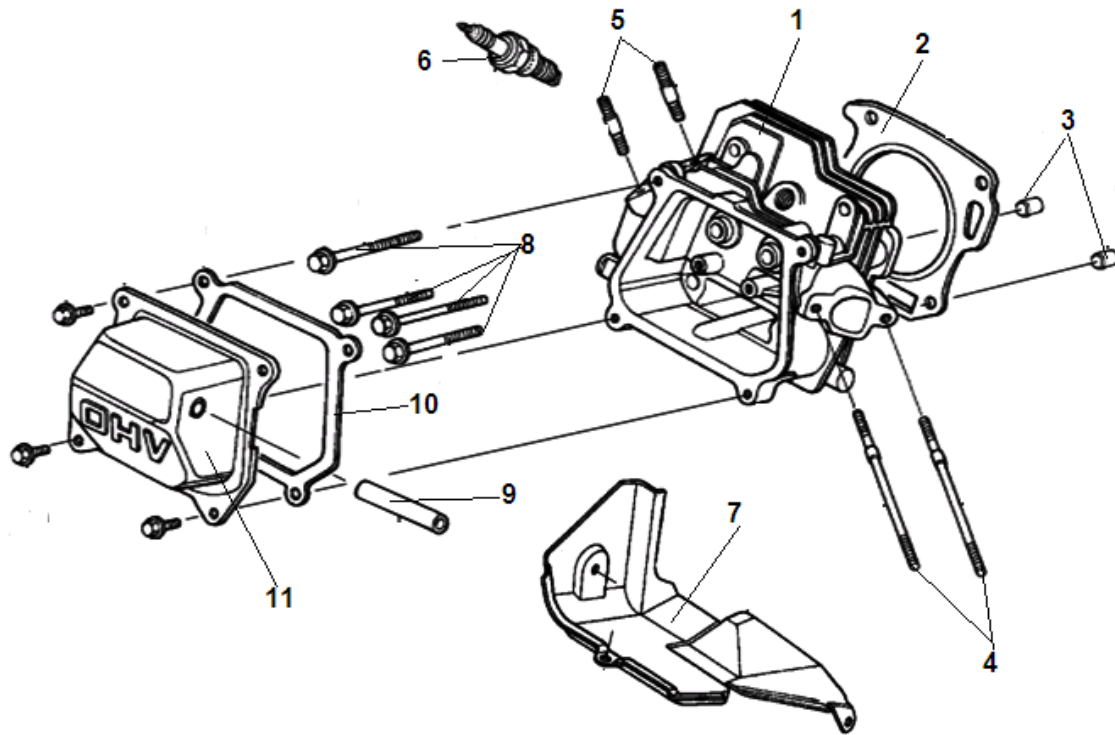

№	Артикул	Наименование	К-во	№	Артикул	Наименование	К-во
1	204341104001	Статор	1	8	204411116001	Ротор	1
2	304023019004	Крышка генератора сторона AVR	1	9	304034023000	Болт крепления ротора	1
3	304020019000	Щетки коллекторные	1	10	432080000100	Шайба	1
4	25002400	Колодка соединительная	1	11	304070160001	Шайба	1
5	LSB06145	Болт	4	12	304067020202	Подшипник ротора 6202RS с кольцом	1
6	304027102003	Блок AVR	1	13	304018016000	Крыльчатка ротора	1
7	304024016000	Крышка альтернатора	1	14			

№	Артикул	Наименование	К-во	№	Артикул	Наименование	К-во
1	301130410000	Головка цилиндра	1	7	301060400500	Пластина воздухонаправляющая	1
2	301060400100	Прокладка головки цилиндра	1	8	301060400400	Болт М8х60	4
3	448100016050	Штифт 10х16	2	9	301060400301	Шланг сапуна	1
4	445060830120	Шпилька	2	10	301060400200	Прокладка крышки клапанов	1
5	444080380120	Шпилька 8х20	2	11	301060430000	Крышка клапанов	1
6	F7RTC	Свеча зажигания	1	12			

№	Артикул	Наименование	К-во	№	Артикул	Наименование	К-во
1	301060520400	Контргайка	2	8	301130510000	Распредвал	1
2	301060520300	Гайка регулировочная	2	9	301060500900	Колпачек клапана под коромысло	2
3	301060520100	Коромысло клапана	2	10	301060500800	Сухарь клапана	2
4	301060520200	Шпилька крепления коромысла	2	11	301060500600	Пружина клапана	2
5	301060500300	Направляющая толкателей клапана	1	12	140400011-0001	Колпачек маслоъемный	1
6	301060500200	Толкатель клапана	2	13	301060500500	Клапан выпускной	1
7	301060500100	Тарелка толкателя клапана	2	14	301060500400	Клапан впускной	1

№	Артикул	Наименование	К-во	№	Артикул	Наименование	К-во
1	301130100100	Картер	1	7	463620560000	Подшипник коленвала 6205	1
2	462254106200	Сальник коленвала 25x41,25x6	1	8	301060100200	Ось регулятора оборотов	1
3	301060101001	Болт для слива масла	2	9	431060000101	Кольцо уплотнительное	1
4	211010601200	Шайба болта	2	10	301060100300	Шплинт	1
5	301061200502	Датчик уровня масла (в картере)	1	11	230011600001	Датчик уровня масла	1
6	301060110000	Регулятор оборотов центробежный	1				