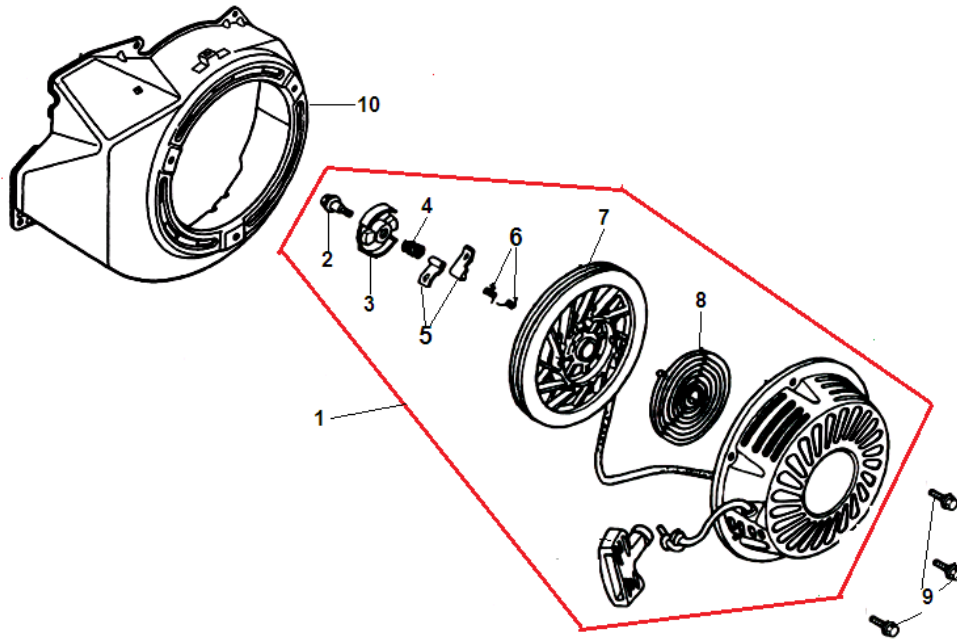

№	Артикул	Наименование	К-во	№	Артикул	Наименование	К-во
1	301060623141	Стартер в сборе	1	6	301060620006	Пружина собачки	2
2	301060620004	Болт крепления барабана стартера	1	7	301220620009	Барабан стартера	1
3	301060620005	Плата собачек стартера	1	8	301220620002	Пружина стартера	1
4	301060620007	Пружина платы собачек	1	9	404060080120	Болт М6х8	3
5	301060620008	Собачка стартера	2	10	301220611147	Кожух маховика	1