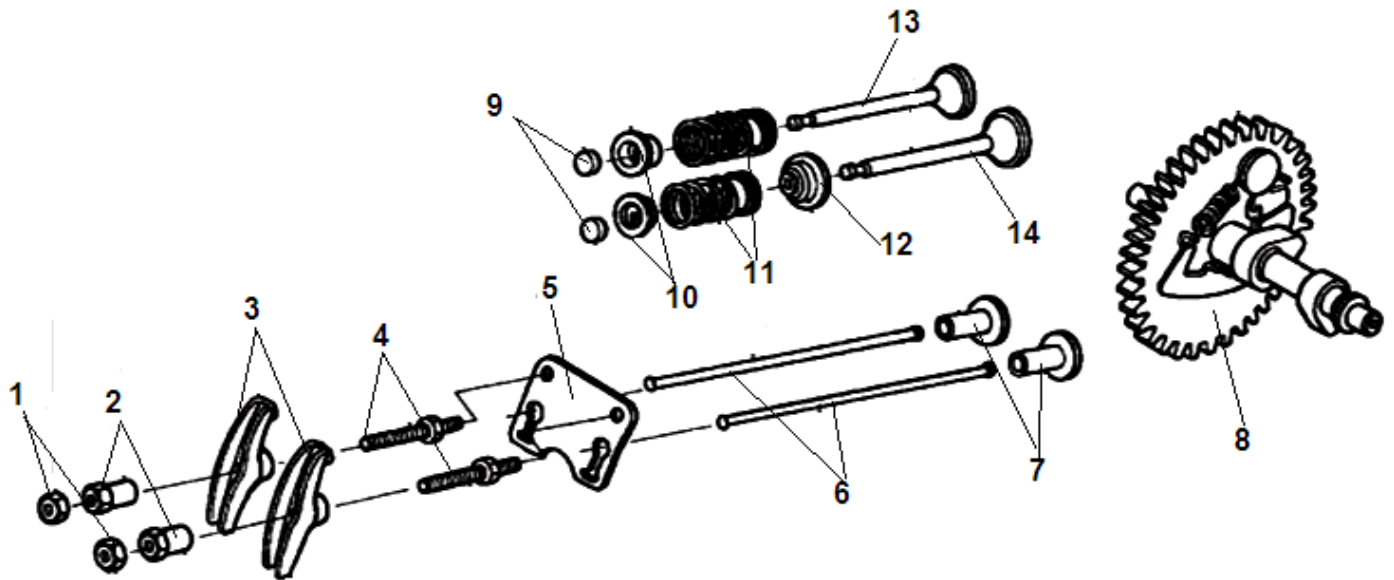

№	Артикул	Наименование	К-во	№	Артикул	Наименование	К-во
1	204341104001	Статор	1	8	204411116001	Ротор	1
2	304023019004	Крышка генератора сторона AVR	1	9	304034023000	Болт крепления ротора	1
3	304020019000	Щетки коллекторные	1	10	432080000100	Шайба	1
4	25002400	Колодка соединительная	1	11	304070160001	Шайба	1
5	LSB06145	Болт	4	12	304067020202	Подшипник ротора 6202RS с кольцом	1
6	304027102003	Блок AVR	1	13	304018016000	Крыльчатка ротора	1
7	304024016000	Крышка альтернатора	1	14			

№	Артикул	Наименование	К-во	№	Артикул	Наименование	К-во
1	301130410000	Головка цилиндра	1	7	301060400500	Пластина воздухонаправляющая	1
2	301060400100	Прокладка головки цилиндра	1	8	301060400400	Болт М8х60	4
3	448100016050	Штифт 10х16	2	9	301060400301	Шланг сапуна	1
4	445060830120	Шпилька	2	10	301060400200	Прокладка крышки клапанов	1
5	444080380120	Шпилька 8х20	2	11	301060430000	Крышка клапанов	1
6	F7RTC	Свеча зажигания	1	12			

№	Артикул	Наименование	К-во	№	Артикул	Наименование	К-во
1	301060520400	Контргайка	2	8	301130510000	Распредвал	1
2	301060520300	Гайка регулировочная	2	9	301060500900	Колпачек клапана под коромысло	2
3	301060520100	Коромысло клапана	2	10	301060500800	Сухарь клапана	2
4	301060520200	Шпилька крепления коромысла	2	11	301060500600	Пружина клапана	2
5	301060500300	Направляющая толкателей клапана	1	12	140400011-0001	Колпачек маслоъемный	1
6	301060500200	Толкатель клапана	2	13	301060500500	Клапан выпускной	1
7	301060500100	Тарелка толкателя клапана	2	14	301060500400	Клапан впускной	1

№	Артикул	Наименование	К-во	№	Артикул	Наименование	К-во
1	301130100100	Картер	1	7	463620560000	Подшипник коленвала 6205	1
2	462254106200	Сальник коленвала 25x41,25x6	1	8	301060100200	Ось регулятора оборотов	1
3	301060101001	Болт для слива масла	2	9	431060000101	Кольцо уплотнительное	1
4	211010601200	Шайба болта	2	10	301060100300	Шплинт	1
5	301061200502	Датчик уровня масла (в картере)	1	11	230011600001	Датчик уровня масла	1
6	301060110000	Регулятор оборотов центробежный	1				