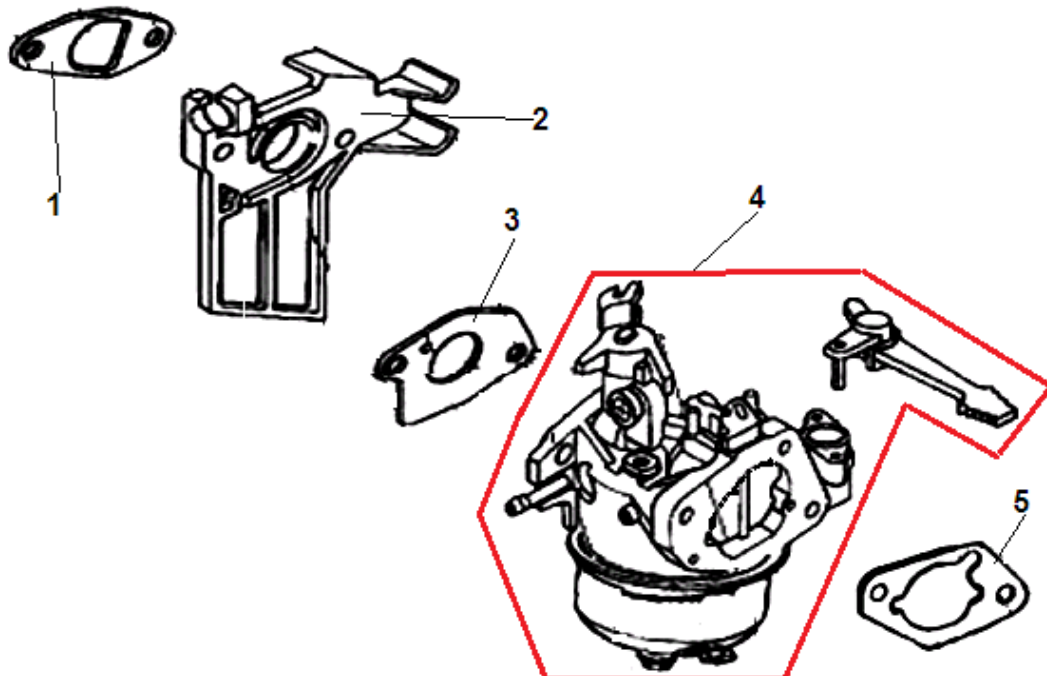

№	Артикул	Наименование	К-во	№	Артикул	Наименование	К-во
1	301060700400	Прокладка под теплоизолятор	1	4	301130710002	Карбюратор	1
2	301060700300	Теплоизолятор	1	5	211010607100	Прокладка под корпус фильтра	1
3	301060700200	Прокладка под карбюратор	1