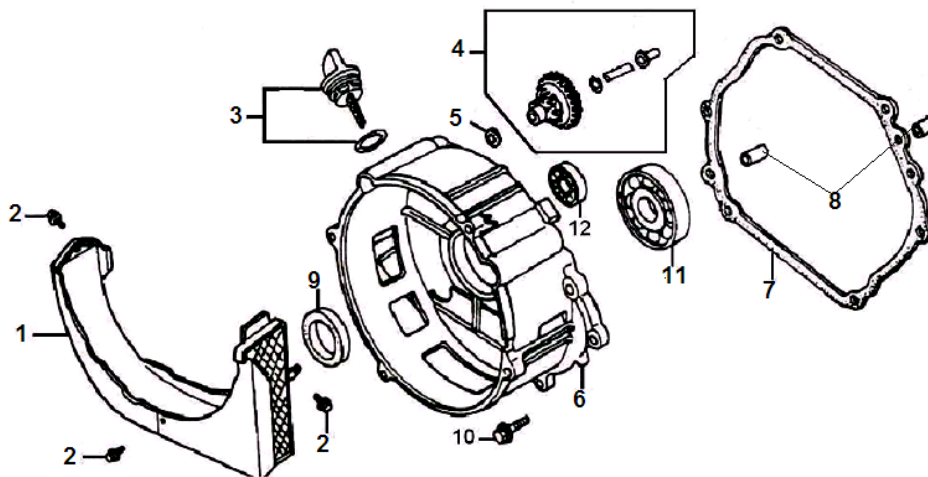

№	Артикул	Наименование	К-во	№	Артикул	Наименование	К-во
1	120080338-0001	Головка цилиндра	1	8	120150141-0001	Прокладка головки цилиндра	1
2	120420011-0001	Болт крепления крышки клапанов	1	9	380140337-0001	Болт M10x80	4
3	120220009-0001	Крышка клапанов	1	10	380740461-0001	Шланг сапуна	1
4	380180112-0001	Шпилька M6/8-110	2	11	380600116-0001	Штифт 12x20	2
5	380180098-0001	Шпилька M8x34	2	12	380140001-0006	Болт M6x12	1
6	F7RTC	Свеча зажигания	1	13	160190006-0001	Пластина воздухонаправляющая	1
7	380840425-0001	Прокладка крышки клапанов	1	14			

№	Артикул	Наименование	К-во	№	Артикул	Наименование	К-во
1	110810028-0001	Картер	1	8	171630003-0001	Ось регулятора оборотов	1
2	281850152-0001	Датчик уровня масла (в картере)	1	9	380450516-0001	Прокладка болта	2
3	380140001-0006	Болт М6х12	3	10	110260024-0001	Болт для слива масла М12х15х1,5	2
4	380630099-0001	Подшипник вала балансира 6202	1	11	380650337-0001	Сальник коленвала 52х35х7	1
5	380450522-0001	Шайба оси регулятора	1	12	281890001-0001	Датчик уровня масла (на корпусе)	1
6	380650339-0001	Сальник оси регулятора оборотов	1	13	380940346-0001	Крепление проводов	1
7	381350004-0001	Шплинт	1				