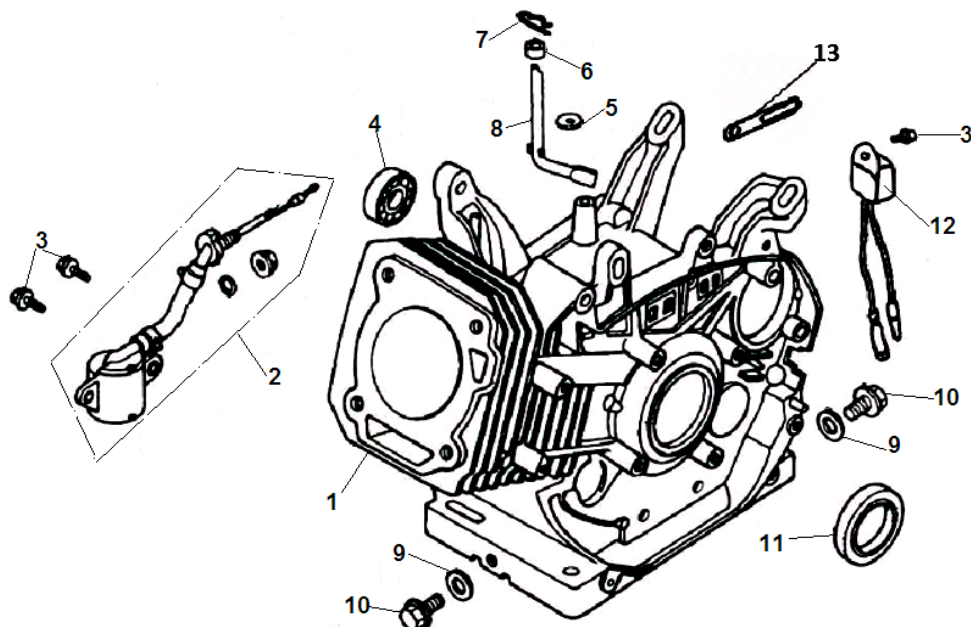

№	Артикул	Наименование	К-во	№	Артикул	Наименование	К-во
1	120080338-0001	Головка цилиндра	1	8	120150141-0001	Прокладка головки цилиндра	1
2	120420011-0001	Болт крепления крышки клапанов	1	9	380140337-0001	Болт M10x80	4
3	120220009-0001	Крышка клапанов	1	10	380740461-0001	Шланг сапуна	1
4	380180112-0001	Шпилька M6/8-110	2	11	380600116-0001	Штифт 12x20	2
5	380180098-0001	Шпилька M8x34	2	12	380140001-0006	Болт M6x12	1
6	F7RTC	Свеча зажигания	1	13	160190006-0001	Пластина воздухонаправляющая	1
7	380840425-0001	Прокладка крышки клапанов	1	14			

№	Артикул	Наименование	К-во	№	Артикул	Наименование	К-во
1	140470001-0001	Контргайка	2	9	140320002-0001	Заглушка	2
2	140490012-0001	Гайка регулировочная	2	10	140390015-0001	Сухарь клапана	4
3	140460024-0001	Коромысло клапана	2	11	140380021-0001	Тарелка пружины клапана	2
4	140480012-0001	Шпилька крепления коромысла	2	12	140340025-0001	Пружина клапана	2
5	140710002-0001	Направляющая толкателей клапана	1	13	140360010-0001	Фиксатор пружины клапана	1
6	140670006-0001	Толкатель клапана	2	14	140400012-0001	Колпачек масляесъемный	1
7	140690004-0001	Тарелка толкателя клапана	2	15	500550032-0001	Клапана комплект	1
8	140020056-0001	Распредвал	1	16	140450023-0001	Коромысло клапана комплект	1

№	Артикул	Наименование	К-во	№	Артикул	Наименование	К-во
1	110810028-0001	Картер	1	8	171630003-0001	Ось регулятора оборотов	1
2	281850152-0001	Датчик уровня масла (в картере)	1	9	380450516-0001	Прокладка болта	2
3	380140001-0006	Болт М6х12	3	10	110260024-0001	Болт для слива масла М12х15х1,5	2
4	380630099-0001	Подшипник вала балансира 6202	1	11	380650337-0001	Сальник коленвала 52х35х7	1
5	380450522-0001	Шайба оси регулятора	1	12	281890001-0001	Датчик уровня масла (на корпусе)	1
6	380650339-0001	Сальник оси регулятора оборотов	1	13	380940346-0001	Крепление проводов	1
7	381350004-0001	Шплинт	1				