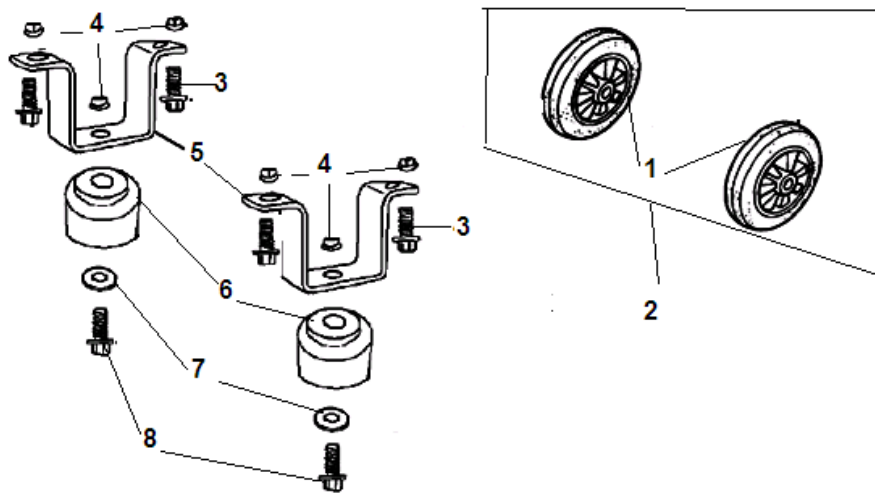

№	Артикул	Наименование	К-во	№	Артикул	Наименование	К-во
1	660690005-0001	Колесо транспортировочное	2	5	300800001-0001	Кронштейн	2
2	660680006-0001	Колеса комплект	1	6	300770004-0001	Опора рамы	2
3	380140040-0005	Болт М8х16	8	7	380450524-0001	Шайба	2
4	380370007-0004	Гайка М8	1	8	380140091-0005	Болт М8х25	2