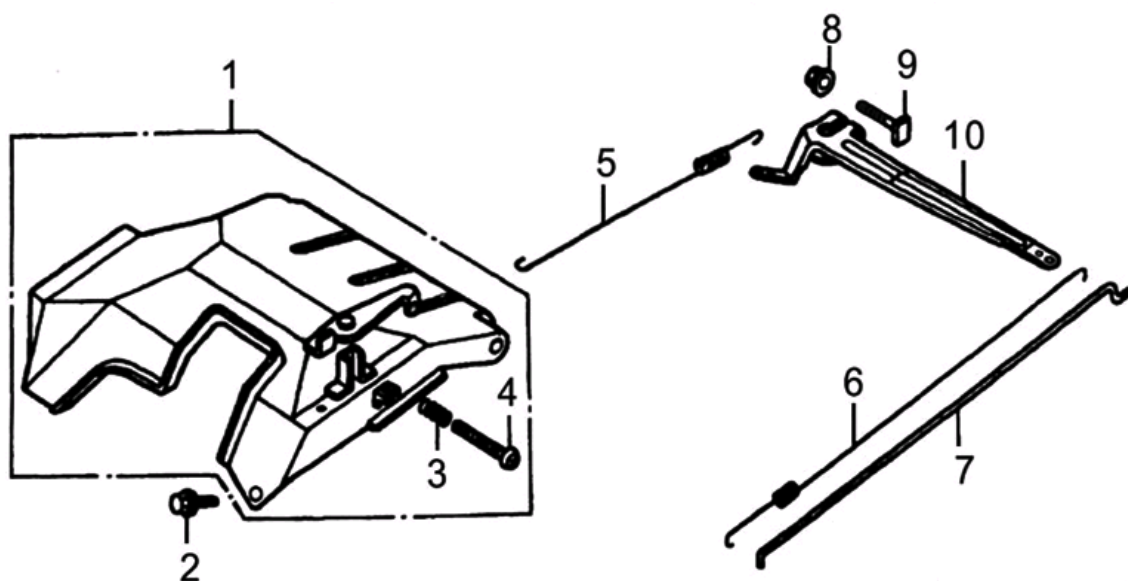

№	Артикул	Наименование	К-во	№	Артикул	Наименование	К-во
1	171680005-0001	Кронштейн рычага регулятора	1	6	171610001-0001	Пружина тяги регулятора	1
2	380140001-0006	Болт М6х12	2	7	171590005-0001	Тяга рычага регулятора оборотов	1
3	171660008-0001	Пружина	1	8	380370048-0001	Гайка М6	1
4	380200017-0005	Болт М5х35	1	9	380250002-0001	Болт М6х21	1
5	171600016-0001	Пружина регулятора возвратная	1	10	171620003-0001	Рычаг регулятора оборотов	1