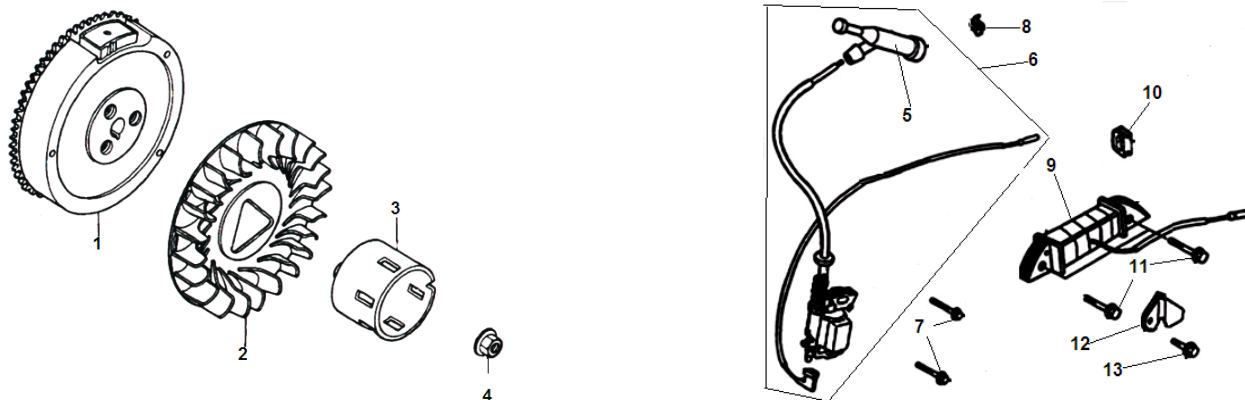

№	Артикул	Наименование	К-во	№	Артикул	Наименование	К-во
1	270020084-0001	Маховик	1	8	380930027-0001	Заглушка	1
2	160180009-0001	Крыльчатка маховика	1	9	270190002-0001	Блок зарядки АКБ	1
3	193590007-0001	Стакан маховика	1	10	380930023-0001	Заглушка	1
4	380370050-0001	Гайка крепления маховика	1	11	380140024-0006	Болт М6x28	2
5	270950040-0001	Колпачек свечи зажигания	1	12	270280008-0001	Плата провода	1
6	270920170-0001	Магнето	1	13	380140001-0006	Болт М6x12	1
7	380140102-0004	Болт М6x25	2	14