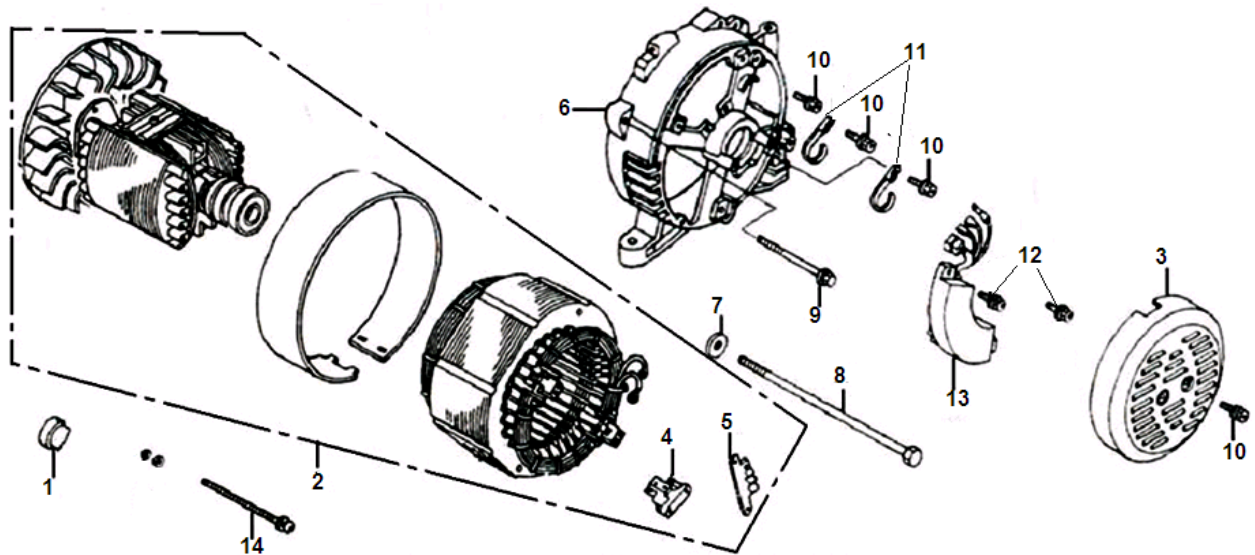

№	Артикул	Наименование	К-во	№	Артикул	Наименование	К-во
1	660030002-0001	Заглушка	1	8	380070185-0001	Болт крепления ротора М10х275	1
2	660080347-0001	Ротор+статор	1	9	380140349-0001	Болт М6х185	4
3	660020002-0031	Крышка альтернатора	1	10	380140167-0002	Болт М5х12	7
4	660120001-0001	Щетки коллекторные	1	11	380900061-0001	Хомут кабеля	2
5	660140001-0001	Колодка соединительная	1	12	380140053-0002	Болт М5х16	3
6	660010002-0001	Крышка генератора сторона AVR	1	13	660150106-0001	Блок AVR	1
7	380450515-0001	Шайба	1	14	380140496-0001	Болт М5х220	2