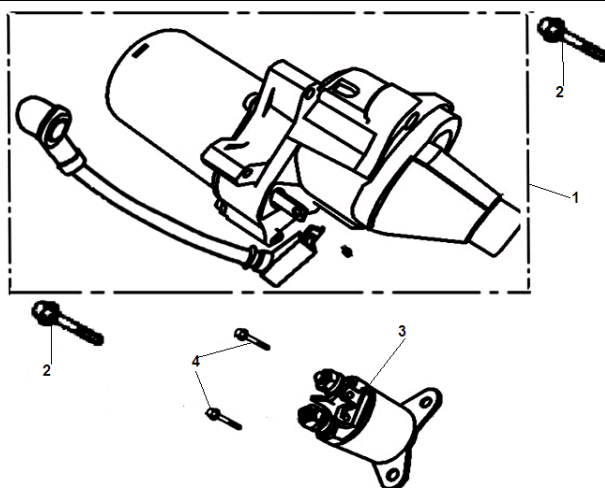

№	Артикул	Наименование	К-во	№	Артикул	Наименование	К-во
1	270360019-0001	Стартер электрический	1	3	270810095-0001	Реле стартера	1
2	380140051-0005	Болт М8х35	2	4	380140053-0002	Болт М5х16	2