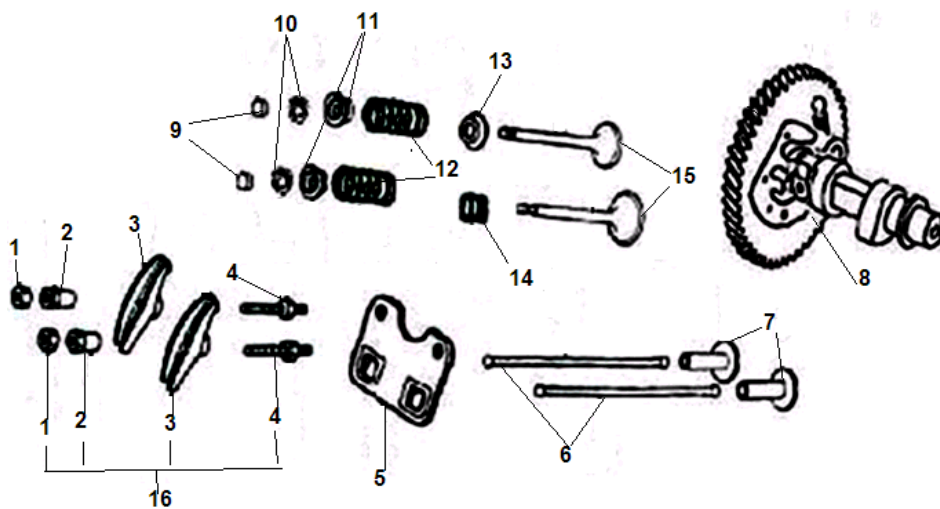

№	Артикул	Наименование	К-во	№	Артикул	Наименование	К-во
1	120080338-0001	Головка цилиндра	1	8	120150141-0001	Прокладка головки цилиндра	1
2	120420011-0001	Болт крепления крышки клапанов	1	9	380140337-0001	Болт M10x80	4
3	120220009-0001	Крышка клапанов	1	10	380740461-0001	Шланг сапуна	1
4	380180112-0001	Шпилька M6/8-110	2	11	380600116-0001	Штифт 12x20	2
5	380180098-0001	Шпилька M8x34	2	12	380140001-0006	Болт M6x12	1
6	F7RTC	Свеча зажигания	1	13	160190006-0001	Пластина воздухонаправляющая	1
7	380840425-0001	Прокладка крышки клапанов	1	14			

№	Артикул	Наименование	К-во	№	Артикул	Наименование	К-во
1	140470001-0001	Контргайка	2	9	140320002-0001	Заглушка	2
2	140490012-0001	Гайка регулировочная	2	10	140390015-0001	Сухарь клапана	4
3	140460024-0001	Коромысло клапана	2	11	140380021-0001	Тарелка пружины клапана	2
4	140480012-0001	Шпилька крепления коромысла	2	12	140340025-0001	Пружина клапана	2
5	140710002-0001	Направляющая толкателей клапана	1	13	140360010-0001	Фиксатор пружины клапана	1
6	140670006-0001	Толкатель клапана	2	14	140400012-0001	Колпачек масляесъемный	1
7	140690004-0001	Тарелка толкателя клапана	2	15	500550032-0001	Клапана комплект	1
8	140020056-0001	Распредвал	1	16	140450023-0001	Коромысло клапана комплект	1

№	Артикул	Наименование	К-во	№	Артикул	Наименование	К-во
1	110810028-0001	Картер	1	8	171630003-0001	Ось регулятора оборотов	1
2	281850152-0001	Датчик уровня масла (в картере)	1	9	380450516-0001	Прокладка болта	2
3	380140001-0006	Болт М6х12	3	10	110260024-0001	Болт для слива масла М12х15х1,5	2
4	380630099-0001	Подшипник вала балансира 6202	1	11	380650337-0001	Сальник коленвала 52х35х7	1
5	380450522-0001	Шайба оси регулятора	1	12	281890001-0001	Датчик уровня масла (на корпусе)	1
6	380650339-0001	Сальник оси регулятора оборотов	1	13	380940346-0001	Крепление проводов	1
7	381350004-0001	Шплинт	1				