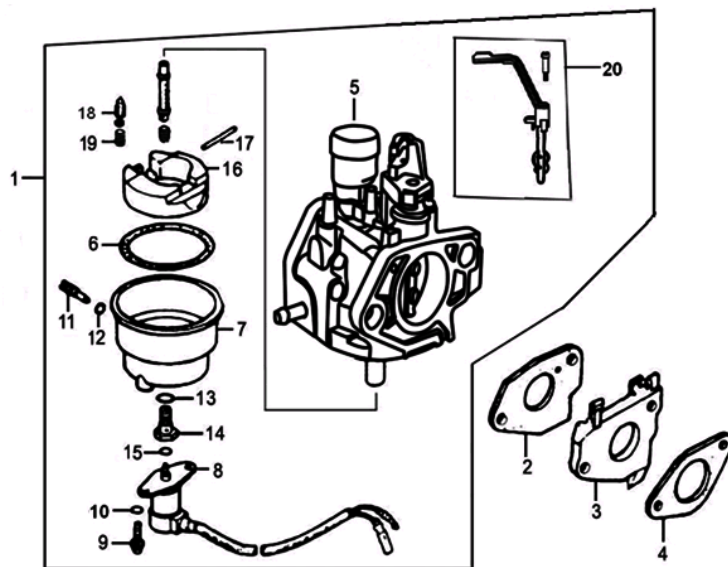

№	Артикул	Наименование	К-во	№	Артикул	Наименование	К-во
1	170020456-0004	Карбюратор с эл. магн. клапаном	1	12	380450577-0001	Шайба	1
2	170430050-0001	Прокладка под карбюратор	1	13	38084	Прокладка	1
3	170440041-0001	Теплоизолятор	1	14	380140354-0001	Болт	1
4	170430062-0001	Прокладка под теплоизолятор	1	15	380840519-0001	Прокладка	1
5	170160043-T570	Корпус карбюратора	1	16	170280020-0001	Поплавок карбюратора	1
6	380840456-0001	Кольцо уплотнительное	1	17	170290016-0001	Ось крепления поплавка	1
7	170250023-0001	Отстойник	1	18	170180025-0001	Игла карбюратора	1
8	170420002-0001	Клапан электромагнитный	1	19	381150334-0001	Пружина иглы	1
9	380200006-0001	Болт М5х12	2	20	172920007-0001	Рычаг воздушной заслонки	1
10	380460005-0007	Шайба	2	21			
11	172930001-T560	Болт сливной	1	22