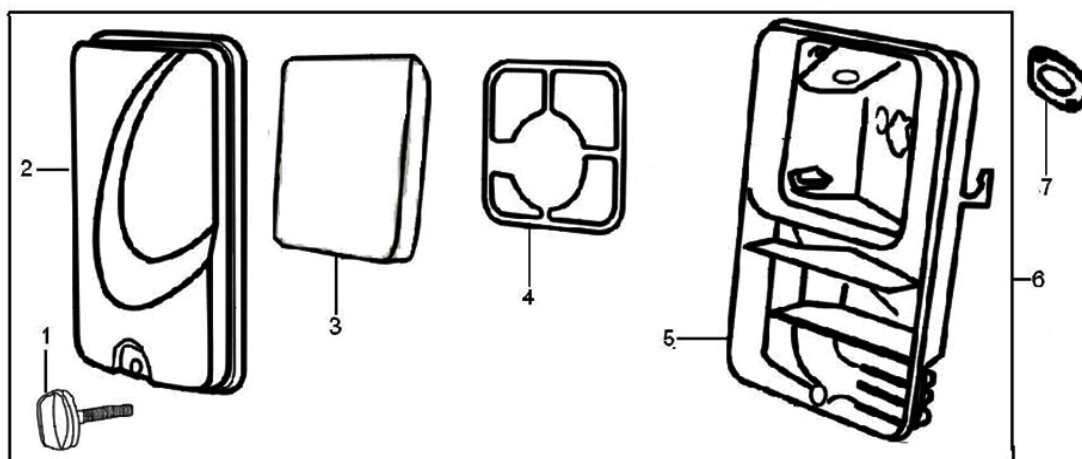

№	Артикул	Наименование	К-во	№	Артикул	Наименование	К-во
1	180270003-0001	Болт крепления крышки фильтра	1	5	180280036-0001	Корпус фильтра	1
2	180070159-0001	Крышка воздушного фильтра	1	6	180020346-0001	Корпус фильтра комплект	1
3	180130219-0001	Фильтр воздушный	1	7	170430070-0001	Прокладка под корпус фильтра	1
4	180330035-0001	Сепаратор фильтра	1	8