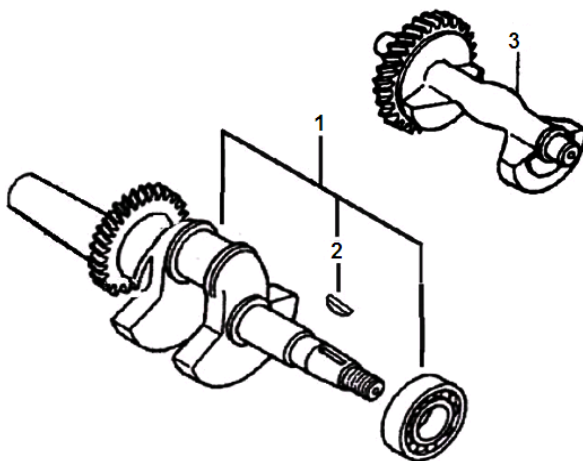

№	Артикул	Наименование	К-во	№	Артикул	Наименование	К-во
1	130290104-0001	Коленвал комплект	1	3	130450016-0001	Вал балансира	1
2	380620050-0001	Шпонка коленвала 12x5,5x4	1	4