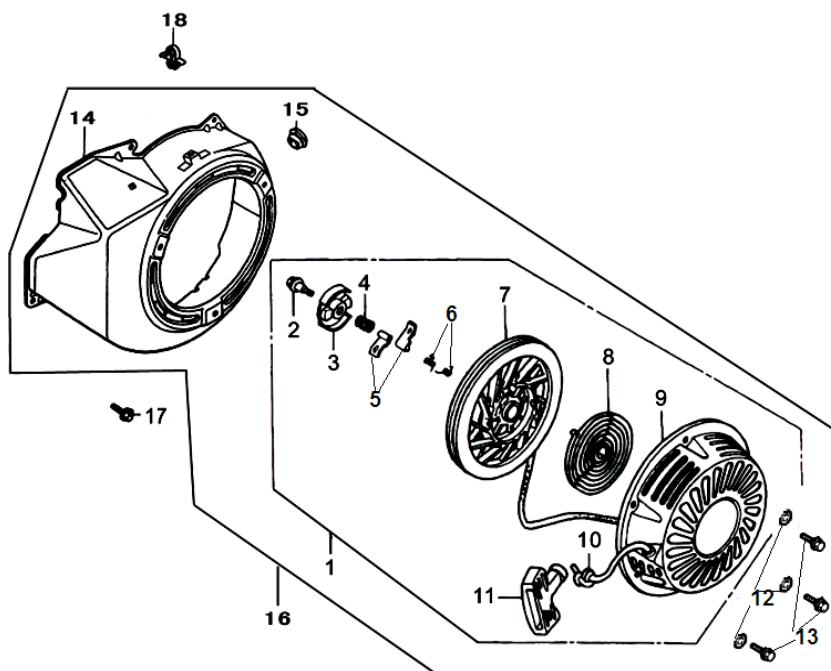

№	Артикул	Наименование	К-во	№	Артикул	Наименование	К-во
1	193500019-0010	Стартер в сборе	1	10	193530005-0001	Шнур стартера	1
2	380020067-0001	Болт крепления барабана стартера	1	11	193560004-0001	Ручка стартера	1
3	193550003-0001	Плата собачек стартера	1	12	380450004-0003	Шайба	3
4	381150342-0001	Пружина платы собачек	1	13	380140089-0003	Болт М6х8	3
5	193540003-0001	Собачка стартера	2	14	160210015-T560	Кожух крыльчатки маховика	1
6	381160090-0001	Пружина собачки	2	15	381000094-0001	Заглушка	1
7	193520005-0001	Барабан стартера	1	16	193490080-0004	Стартер в сборе с кожухом	1
8	193340019-0001	Пружина стартера возвратная	1	17	380140001-0006	Болт М6х12	5
9	193640008-T110	Крышка стартера	1	18	380930027-0001	Хомут крепления проводов	1