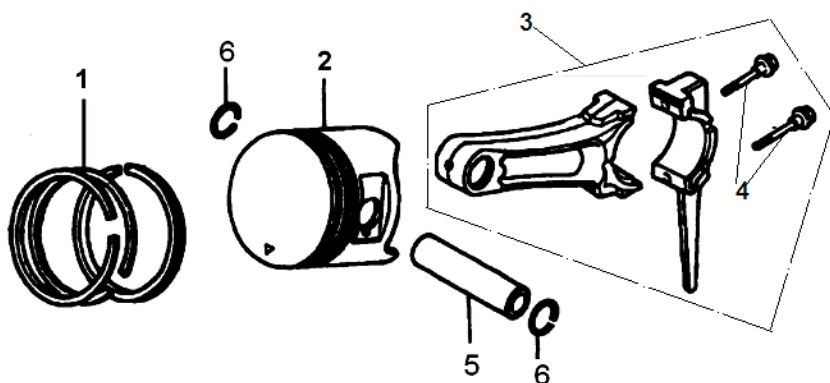

№	Артикул	Наименование	К-во	№	Артикул	Наименование	К-во
1	130070088-0001	Кольцо поршневое 90 мм комплект	1	4	130180002-0001	Болт крепления крышки шатуна	2
2	130030103-0001	Поршень комплект (1,2,5,6)	1	5	130060034-0001	Палец поршня	1
3	130150049-0001	Шатун комплект	1	6	380560057-0001	Кольцо стопорное пальца поршня	2