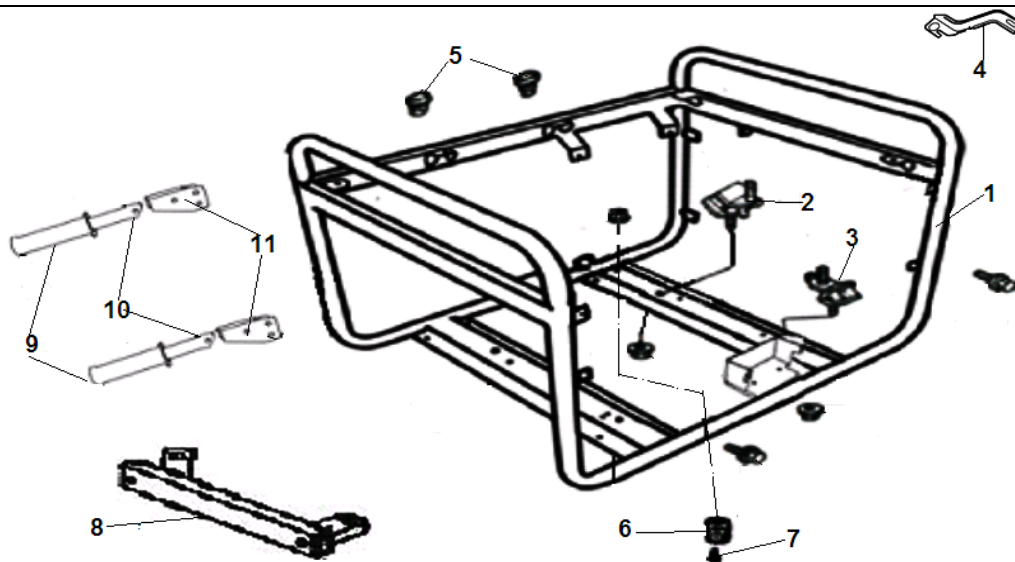

№	Артикул	Наименование	К-во	№	Артикул	Наименование	К-во
1	300720200-0001	Рама	1	7	380140215-0003	Болт М6х14	4
2	300790002-0001	Виброизолятор генератора	2	8	300730001-0001	Кронштейн	1
3	300780002-0001	Виброизолятор двигателя	2	9	320180155-0001	Накладка рукоятки	2
4	300710058-0001	Кронштейн воздушного фильтра	1	10	320400003-0001	Рукоятка транспортировочная	2
5	170700051-0001	Амортизатор топливного бака	2	11	320420009-0001	Кронштейн крепления рукоятки	2
6	300770005-0001	Амортизатор	4	12