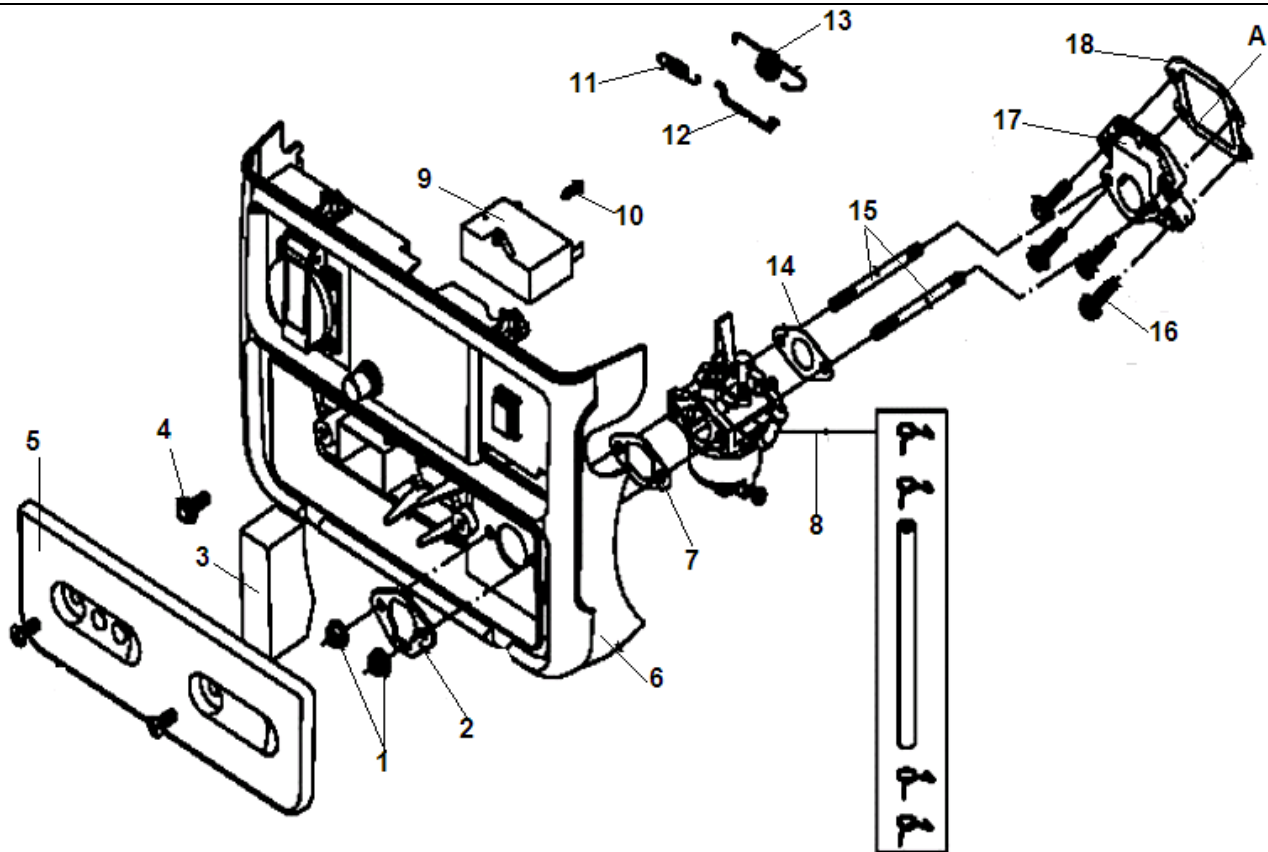

№	Артикул	Наименование	К-во	№	Артикул	Наименование	К-во
1	022010001500	Головка цилиндра	1	21	514011001400	Штифт	2
2	022010001400	Прокладка головки цилиндра	1	22	511050601601	Болт М6х16	4
3	022010001300	Цилиндр	1	23	518014200001	Кольцо стопорное	1
4	022010001200	Прокладка цилиндра	1	24	022010000400	Вилка регулятора оборотов	1
5	022010001100	Кольцо поршневое верхнее	1	25	022010000300	Вал регулятора оборотов	1
6	022010001000	Кольцо поршневое нижнее	1	26	522010100101	Сальник вала регулятора 6х12х7	1
7	022010000901	Поршень	1	27	022010000500	Рычаг регулятора оборотов	1
8	022010000800	Палец поршня	1	28	022010000100	Картер сторона генератора	1
9	022010004800	Подшипник пальца 14х10х14	1	29	513030600000	Шайба	3
10	022010000700	Кольцо стопорное пальца	2	30	513020600002	Шайба	7
11	022010002300	Пластина	1	31	511050601601	Болт М6х16	4
12	022010002400	Пружина	1	32	022010003101	Магнето(высоковольтный блок)	1
13	515060604002	Болт М6х40	1	33	F5TC	Свеча зажигания	1
14	522010100301	Сальник коленвала 20х30х7	2	34	511050610501	Болт М6х105	2

№	Артикул	Наименование	К-во	№	Артикул	Наименование	К-во
1	022010000100	Картер сторона генератора	1	7	513020600002	Шайба	2
2	061012230014	Статор	1	8	513030600000	Шайба	3
3	061012120001	Ротор	1	9	511050608001	Болт М6х80	3
4	511010815601	Шпилька ротора	1	10	515010301602	Болт М3х16	2
5	022010003400	Виброизолятор	2	11	029029101003	Розетка 12В	1
6	511050601001	Болт М6х10	2	12	029030400101	Крышка генератора сторона крыльчатки	1

№	Артикул	Наименование	К-во	№	Артикул	Наименование	К-во
1	022010003564	Бак топливный	1	8	513020600002	Шайба	2
2	029019900602	Фильтр вставка топливного бака	1	9	515060603002	Болт М6х30	2
3	022010004100	Стакан мерный в баке	1	10	029019900703	Кран топливный	1
4	511050601201	Болт М6х12	4	11	022010800001	Глушитель	1
5	029019901101	Крышка топливного бака	1	12	022010003000	Прокладка глушителя	1
6	022010003801	Рукоятка	1	13	511130601601	Болт М6х16	2
7	513010600001	Шайба	2				