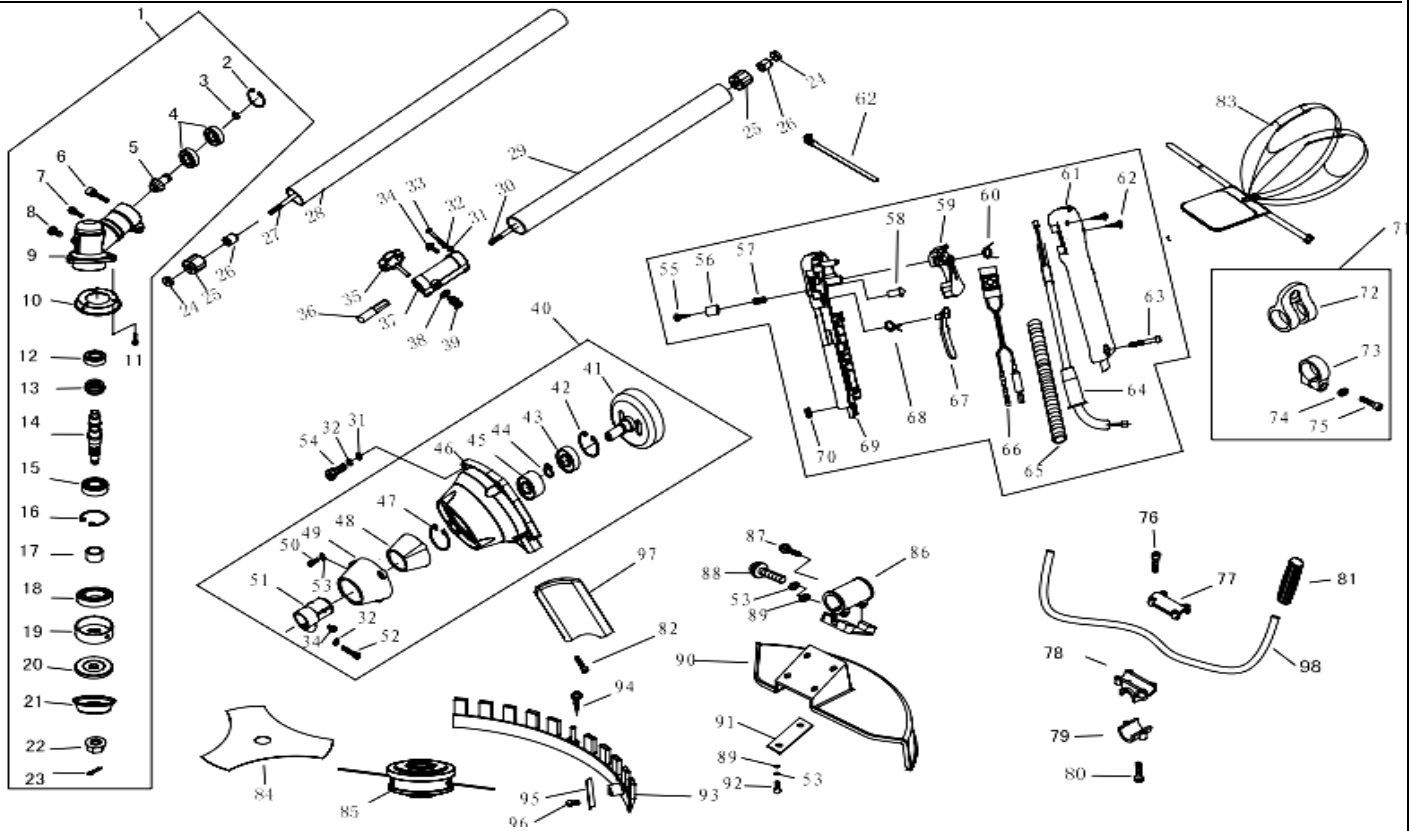

№	Артикул	Наименование	К-во	№	Артикул	Наименование	К-во	№	Артикул	Наименование	К-во
1	61270030015	Редуктор	1	37	70070100005	Муфта соединительная штанги	1	73	70030180031	Хомут	1
2	03120020003	Кольцо стопорное 28	1	38	03040020007	Шайба 10	1	74	03040030001	Шайба 5	1
3	03120010002	Кольцо стопорное 12	1	39	03060030005	Фиксатор муфты	1	75	03010060053	Винт М5*20	1
4	03090010020	Подшипник 6001-2RS/P5	2	40	61270020034	Корпус сцепления комплект	1	76	03010010058	Винт М5*25	4
5	02020090071	Вал-шестерня	1	41	02020050024	Барабан сцепления	1	77	80010050106	Крышка кронштейна	1
6	03020030013	Болт М5*25	1	42	03120020004	Кольцо стопорное 35	1	78	80010050112	Кронштейн средний	1
7	03010110078	Болт М5*12	1	43	03090010012	Подшипник 6202-2RS/P5	1	79	80010050117	Кронштейн нижний	1
8	03020030020	Болт М6*12	1	44	03120010005	Кольцо стопорное G15	1	80	03020030023	Винт М6*25	2
9	80010040010	Корпус редуктора	1	45	02110030040	Втулка подшипника	1	81	02080020097	Набалдашник рукоятки	1
10	03020020025	Чашка ограничительная	1	46	80010030058	Корпус сцепления	1	82	03020020010	Винт М5*14	2
11	03020020017	Винт М5*10	3	47	03120010007	Кольцо стопорное	1	83	02050060070	Ремень подвесной	1
12	03090010013	Подшипник 6000/P5	1	48	02080020028	Амортизатор	1	84	02060040024	Нож косильный	1
13	02020090022	Шестерня редуктора	1	49	80010030061	Корпус амортизатора штанги	1	85	02050220013	Триммерная головка	1
14	02020090029	Вал выходной редуктора	1	50	03010010016	Винт М5*16	3	86	80010050184	Кронштейн крепления кожуха	1
15	03090010014	Подшипник 6002-2RS/P5	2	51	80010060009	Амортизатор штанги	1	87	03020020025	Винт М5*12	1
16	03120020001	Кольцо стопорное (Ф32)	1	52	03010010018	Винт М6*25	1	88	03010010045	Винт М5*30	2
17	02040030008	Втулка редуктора	1	53	50190010001	Шайба 5	9	89	03040020019	Шайба 5	6
18	03100010005	Сальник редуктора	1	54	03010010012	Винт М6*20	5	90	70030030522	Кожух защитный	1
19	02020100021	Шайба редуктора	1	55	03010040036	Винт 2.9*10	1	91	02010030001	Прокладка кожуха	2
20	02020100004	Шайба ножа	1	56	70030070016	Кнопка	1	92	03010110118	Винт М5*20	4
21	02020160305	Шайба редуктора	1	57	02020110044	Пружина кнопки	1	93	70030030056	Фартук кожуха	1
22	03030070024	Гайка ножа	1	58	70030070091	Штифт	1	94	03010040026	Винт 4.2*16	1
23	03060020004	Шплинт гайки (2*16)	2	59	70030070062	Рычаг газа	1	95	02020070037	Нож обрезки лески	1
24	02040030003	Заглушка штанги	2	60	02020110028	Пружина рычага газа	1	96	03010040024	Винт 4.2*13	1
25	02080020007	Амортизатор втулки	6	61	70030070167	Рукоятка правая половина	1	97	02110030002	Суппорт	1
26	02040010003	Втулка вала штанги	6	62	03010040028	Винт 2.9*18	2	98	02010030030	Рукоятка рабочая	1
27	02020060034	Вал штанги низ	1	63	03010010064	Винт М5*27	1				
28	02010010108	Штанга низ	1	64	02050040001	Трос газа	1				
29	02010010109	Штанга верх	1	65	01040030002	Оболочка троса газа	1				
30	02020060036	Вал штанги верх	1	66	02050050101	Выключатель с проводами	1				
31	03040020015	шайба 6	5	67	70030070202	Стопорный рычаг	1				
32	03050010012	Шайба 6	7	68	02020110029	Пружина стопора	1				
33	03010010024	Болт муфты штанги М6*35	3	69	70030070219	Рукоятка левая половина	1				
34	03020020025	Винт М5*12	2	70	03030060007	Гайка М5	1				
35	70030180089	Гайка-барашек муфты	1	71	-----	Скоба крепления ремня компл.	1				
36	02020160293	Переходник вала	1	72	70030180132	Скоба крепления ремня	1				