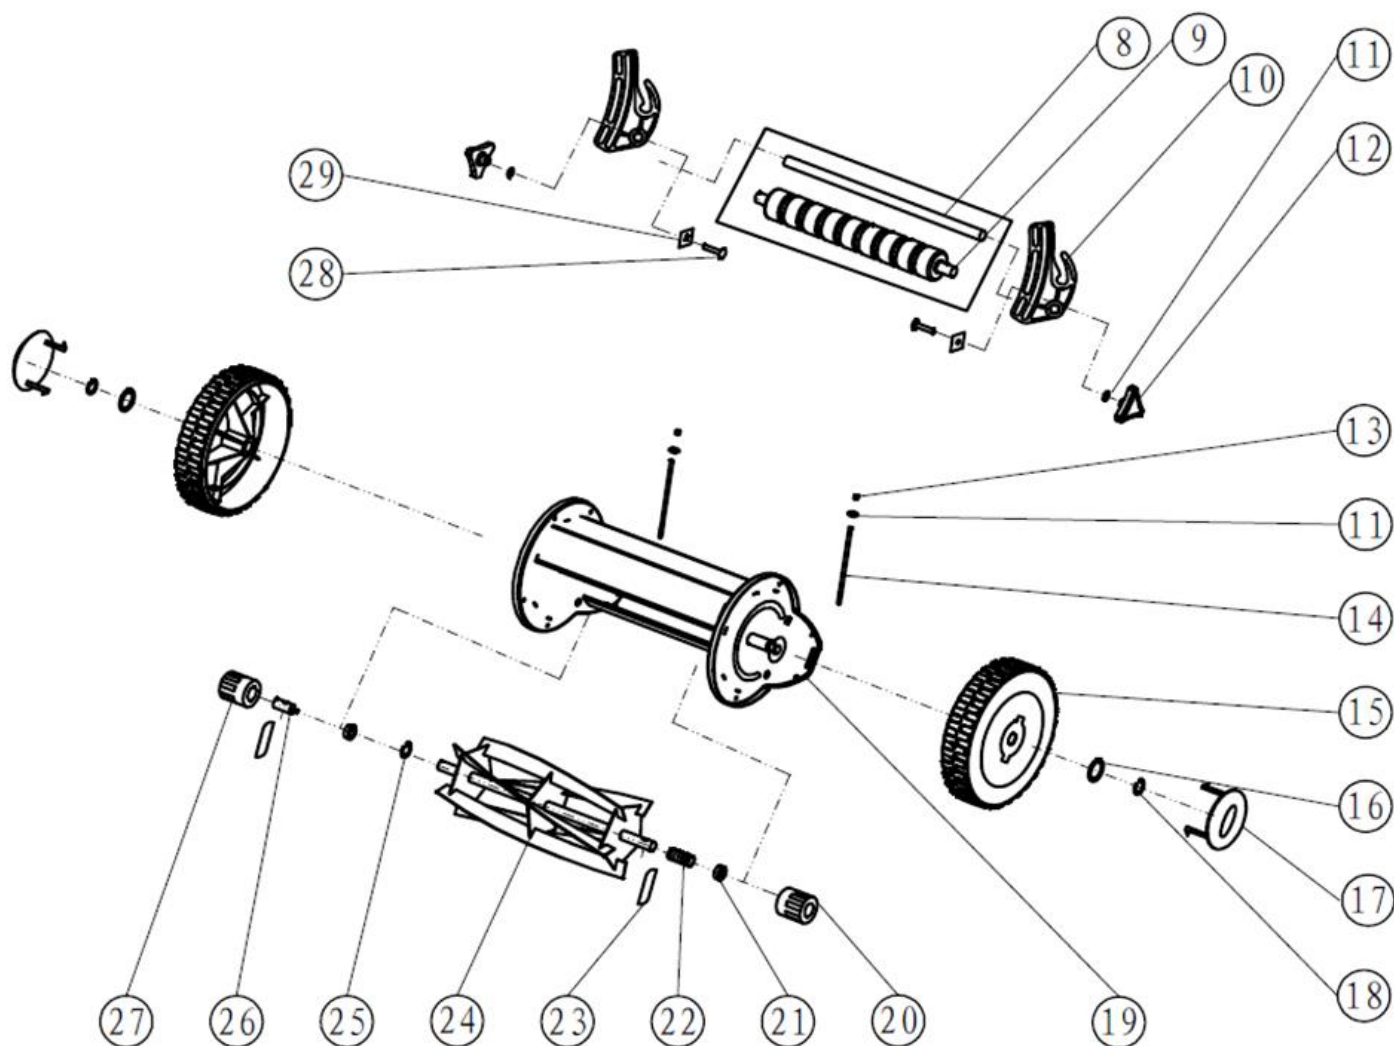

№	Артикул	Наименование	К-во	№	Артикул	Наименование	К-во
1	101014051001-02	Рукоятка трубчатая верхняя	1	6	101014053001-01	Рукоятка трубчатая нижняя левая	1
2	101019047000-01	Гайка барашковая	8	7	101014054001-01	Рукоятка трубчатая нижняя правая	1
3	21200096	Болт	8	30	31226007	Кронштейн травосборника	1
4	101045052001-01	Рукоятка трубчатая средняя часть	2	31	31226109	Травосборник	1

№	Артикул	Наименование	К-во	№	Артикул	Наименование	К-во
8	101011039003-01	Ось ролика	1	19	101011020026-01	Рама	1
9	101011036000-01	Ролик	1	20	101005005000-01	Шестерня левая	1
10	101005042000-01	Кронштейн ролика	2	21	21216004	Подшипник	2
11	21203004	Шайба	4	22	26119020382-01	Пружина	1
12	101005120000-01	Гайка барашковая	2	23	101005008000-01	Клипса	2
13	21211001	Гайка	1	24	101014010001-02	Барaban	1
14	101005034005-01	Шпилька регулировки высоты среза	2	25	21207011	Шайба	1
15	101005022000-01	Колесо	2	26	101005004000-01	Ось шестерни	2
16	23013420080-01	Шайба	2	27	101005006000-01	Шестерня правая	1
17	101005024000-01	Крышка колеса	2	28	21200094	Болт	2
18	21207009	Кольцо стопорное	2	29	23031806122-01	Шайба	2