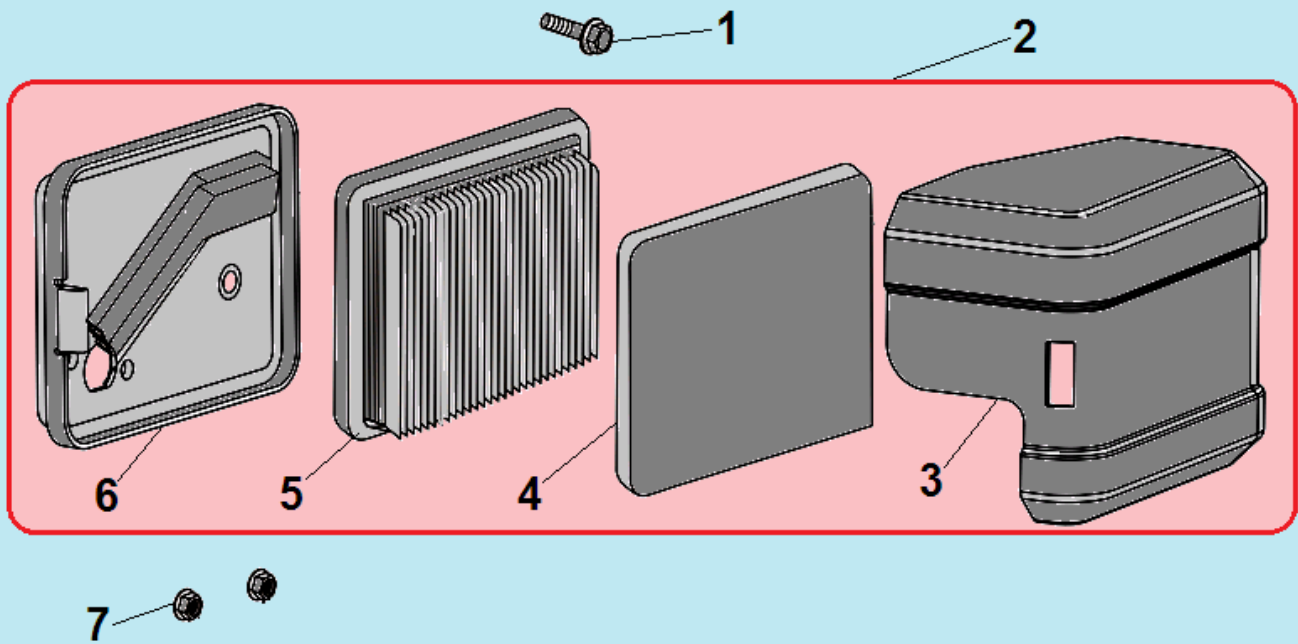

№	Артикул	Наименование	К-во	№	Артикул	Наименование	К-во
1	380140013-0005	Болт М6х16	1	5	180130215-0001	Фильтр основной	1
2	180020335-0001	Корпус фильтра комплект	1	6	180280004-0001	Корпус фильтра	1
3	180070119-0001	Крышка фильтра	1	7	380370066-0001	Гайка М6	2
4	180130144-0001	Фильтр предварительный	1