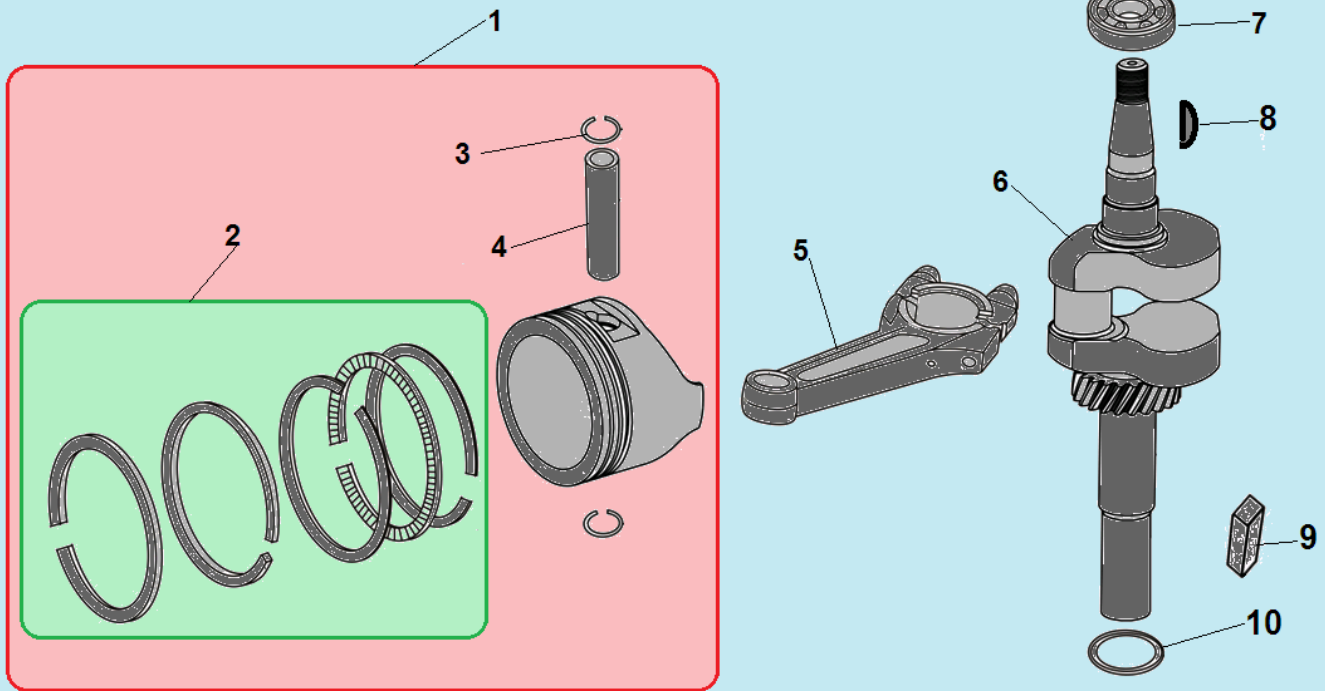

№	Артикул	Наименование	К-во	№	Артикул	Наименование	К-во
1	TW00040012	Поршень 70x47 комплект	1	6	130290321-0001	Коленвал	1
2	130070142-0001	Комплект колец 70x1,2	1	7	521010010501	Подшипник 6205	1
3	380560056-0001	Стопорное кольцо	2	8	380620050-0001	Шпонка маховика 4x5,5x12	1
4	130060031-0001	Палец поршня	1	9	380620030-0001	Шпонка коленвала 4,78x4,78x38	1
5	130150052-0001	Шатун	1	10	380450518-0001	Шайба 25,4x34x1,0	1