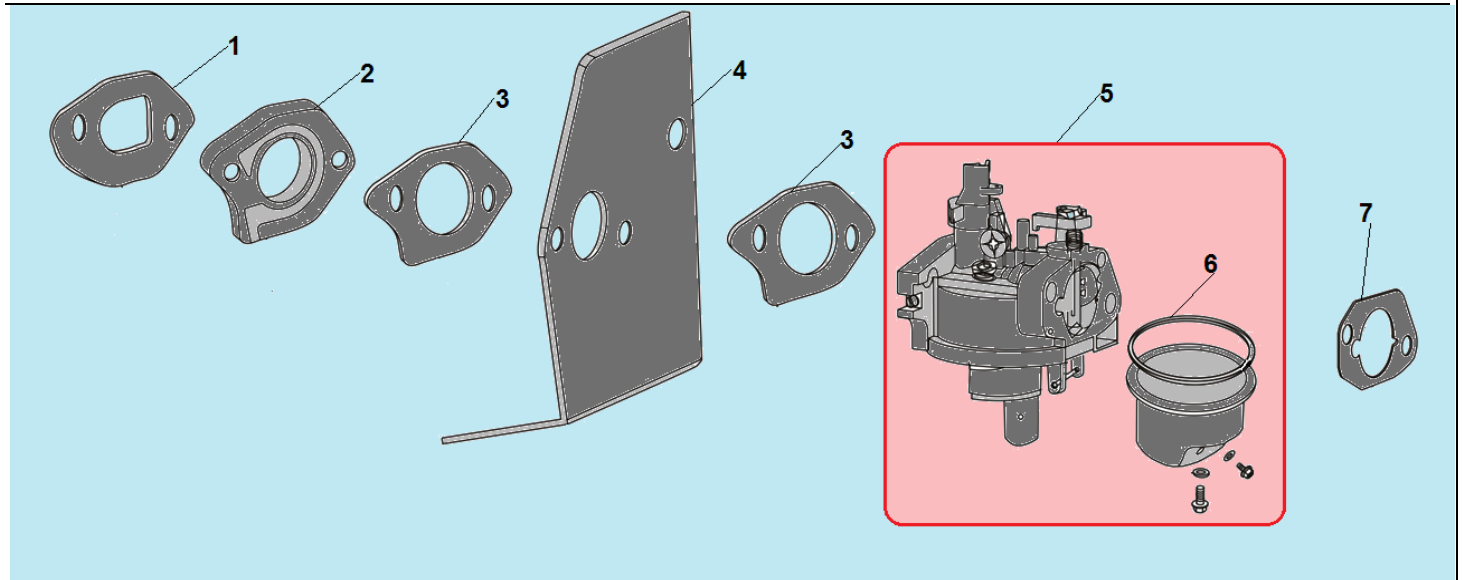

№	Артикул	Наименование	К-во	№	Артикул	Наименование	К-во
1	170430157-0001	Прокладка под теплоизолятор	1	5	170020979-0001	Карбюратор	1
2	170440056-0001	Теплоизолятор	1	6	380840455-0001	Уплотнительное кольцо	1
3	170430147-0001	Прокладка под карбюратор	2	7	DAВ003	Прокладка под корпус фильтра	1
4	170450001-0001	Прокладка под карбюратор	1