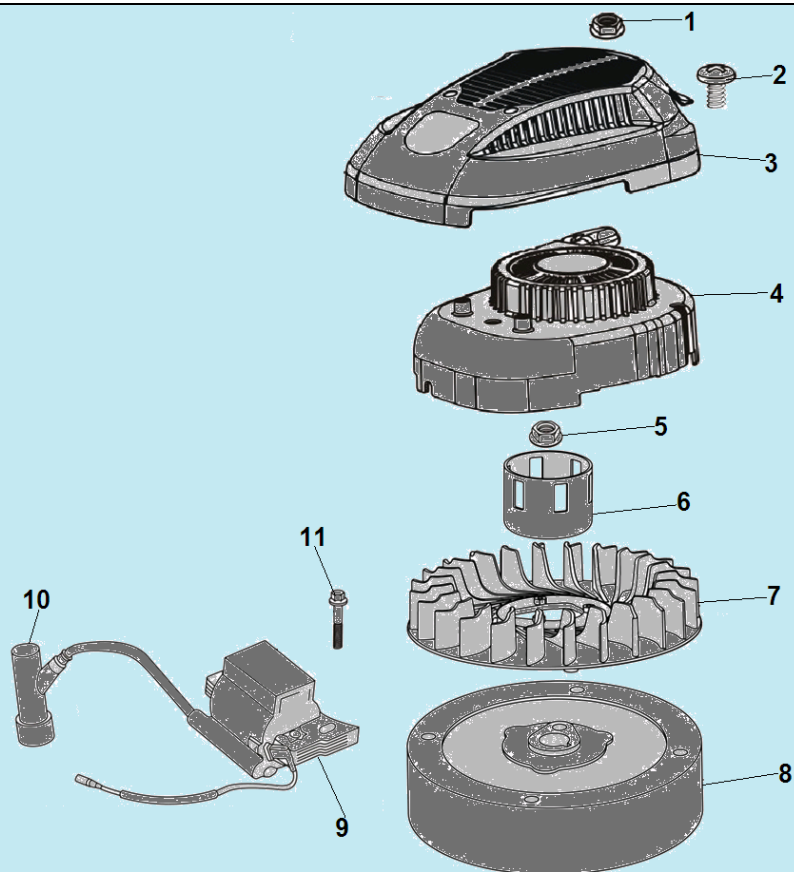

№	Артикул	Наименование	К-во	№	Артикул	Наименование	К-во
1	110810194-0001	Картер	1	11	380140441-0001	Болт М6х14	3
2	160200048-0001	Кронштейн	1	12	380821590-0001	Шайба	1
3	380140013-0005	Болт М6х16	2	13	380740565-0001	Шланг сапуна	1
4	380850002-0001	Шпилька М6х78	1	14	380140086-0002	Болт М6х22	1
5	380850006-0001	Шпилька М6х85	2	15	160200037-0001	Кронштейн	1
6	380650335-0001	Сальник 25х38х7	1	16	171630010-0001	Вал регулятора оборотов	1
7	140250006-0001	Клапан сапуна	1	17	380450527-0001	Шайба	1
8	380140037-0003	Болт М6х10	1	18	60360080000	Сальник вала 6х11х4	1
9	110850011-0001	Прокладка крышки сапуна	1	19	381350004-0001	Шплинт	1
10	110840011-0001	Крышка сапуна	1	20			

№	Артикул	Наименование	К-во	№	Артикул	Наименование	К-во
1	110820026-0001	Крышка картера	1	8	150570002-0001	Маслоотражатель	1
2	380450514-0001	Шайба	1	9	380140077-0005	Болт М6х20	1
3	110260025-0001	Болт М10х1,25	1	10	174280001-0001	Центробежный регулятор оборотов	1
4	110690016-0002	Маслозаливная горловина в комплекте с щупом	1	11	380600121-0001	Штифт 8х10	2
5	380140100-0003	Болт М6х35	1	12	380650347-0001 /DAC010	Сальник коленвала 25х41,25х6	1
6	DQB005	Прокладка крышки картера	1	13	380140024-0006	Болт М6х28	7
7	380600120-0001	Штифт 8х14	2	14			

№	Артикул	Наименование	К-во	№	Артикул	Наименование	К-во
1	140020048-0001	Распредвал	1	6	140320001-0001	Колпачок клапана	2
2	140690002-0001	Тарелка толкателя клапана	2	7	140380017-0001	Сухарь клапана	2
3	140670032-0001	Толкатель (штанга) клапана	2	8	140340022-0001	Пружина клапана	2
4	140710004-0003	Направляющая толкателей	1	9	500550029-0001	Комплект клапанов	2
5	140450022-0001 /DAF004	Коромысло комплект	2	10	380450534-0001	Шайба распредвала	1