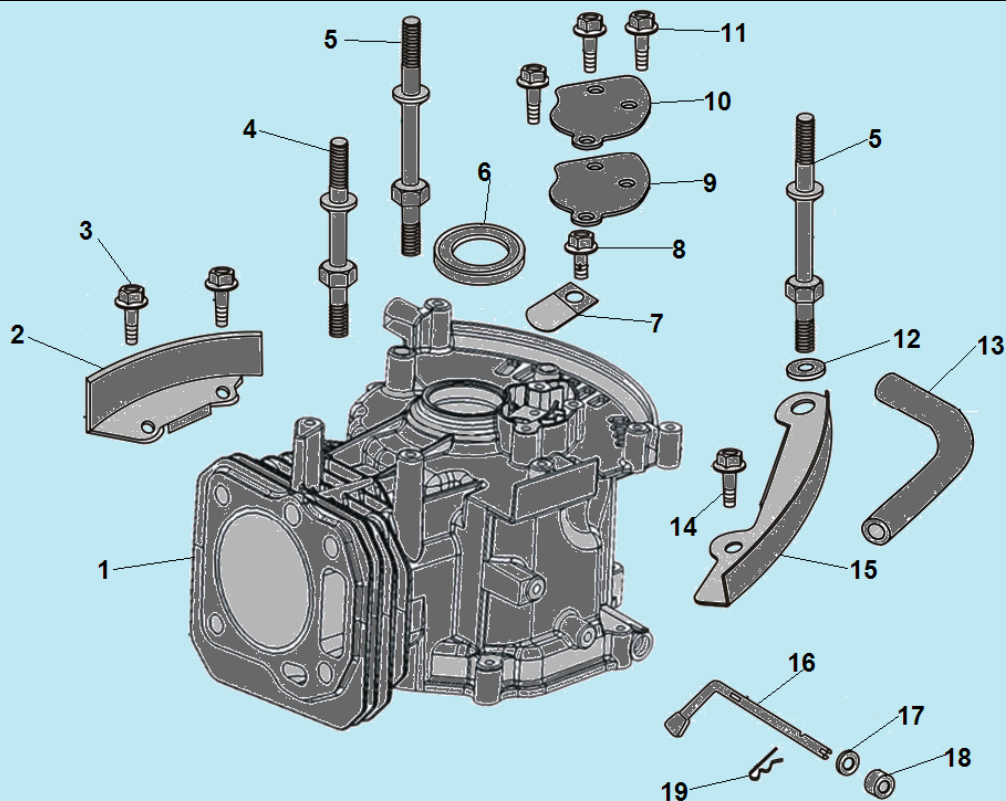

№	Артикул	Наименование	К-во	№	Артикул	Наименование	К-во
1	380020070-0001	Болт М6х16	4	6	120080279-0001	Головка цилиндра	1
2	120230083-0001	Крышка клапанов	1	7	120150087-0001/ DQB002	Прокладка головки цилиндра	1
3	120250032-0001	Прокладка крышки клапанов	1	8	380600117-0001	Штифт 10х14	2
4	F7RTC	Свеча зажигания	1	9	380180089-0001	Шпилька М6х103	2
5	380180101-0001	Шпилька М6х95	2	10	380140338-0001	Болт М8х55	4

№	Артикул	Наименование	К-во	№	Артикул	Наименование	К-во
1	110810194-0001	Картер	1	11	380140441-0001	Болт М6х14	3
2	160200048-0001	Кронштейн	1	12	380821590-0001	Шайба	1
3	380140013-0005	Болт М6х16	2	13	380740565-0001	Шланг сапуна	1
4	380850002-0001	Шпилька М6х78	1	14	380140086-0002	Болт М6х22	1
5	380850006-0001	Шпилька М6х85	2	15	160200037-0001	Кронштейн	1
6	380650335-0001	Сальник 25х38х7	1	16	171630010-0001	Вал регулятора оборотов	1
7	140250006-0001	Клапан сапуна	1	17	380450527-0001	Шайба	1
8	380140037-0003	Болт М6х10	1	18	60360080000	Сальник вала 6х11х4	1
9	110850011-0001	Прокладка крышки сапуна	1	19	381350004-0001	Шплинт	1
10	110840011-0001	Крышка сапуна	1	20			

№	Артикул	Наименование	К-во	№	Артикул	Наименование	К-во
1	110820026-0001	Крышка картера	1	8	150570002-0001	Маслоотражатель	1
2	380450514-0001	Шайба	1	9	380140077-0005	Болт М6х20	1
3	110260025-0001	Болт М10х1,25	1	10	174280001-0001	Центробежный регулятор оборотов	1
4	110690016-0002	Маслозаливная горловина в комплекте с щупом	1	11	380600121-0001	Штифт 8х10	2
5	380140100-0003	Болт М6х35	1	12	380650347-0001 /DAC010	Сальник коленвала 25х41,25х6	1
6	DQB005	Прокладка крышки картера	1	13	380140024-0006	Болт М6х28	7
7	380600120-0001	Штифт 8х14	2	14			