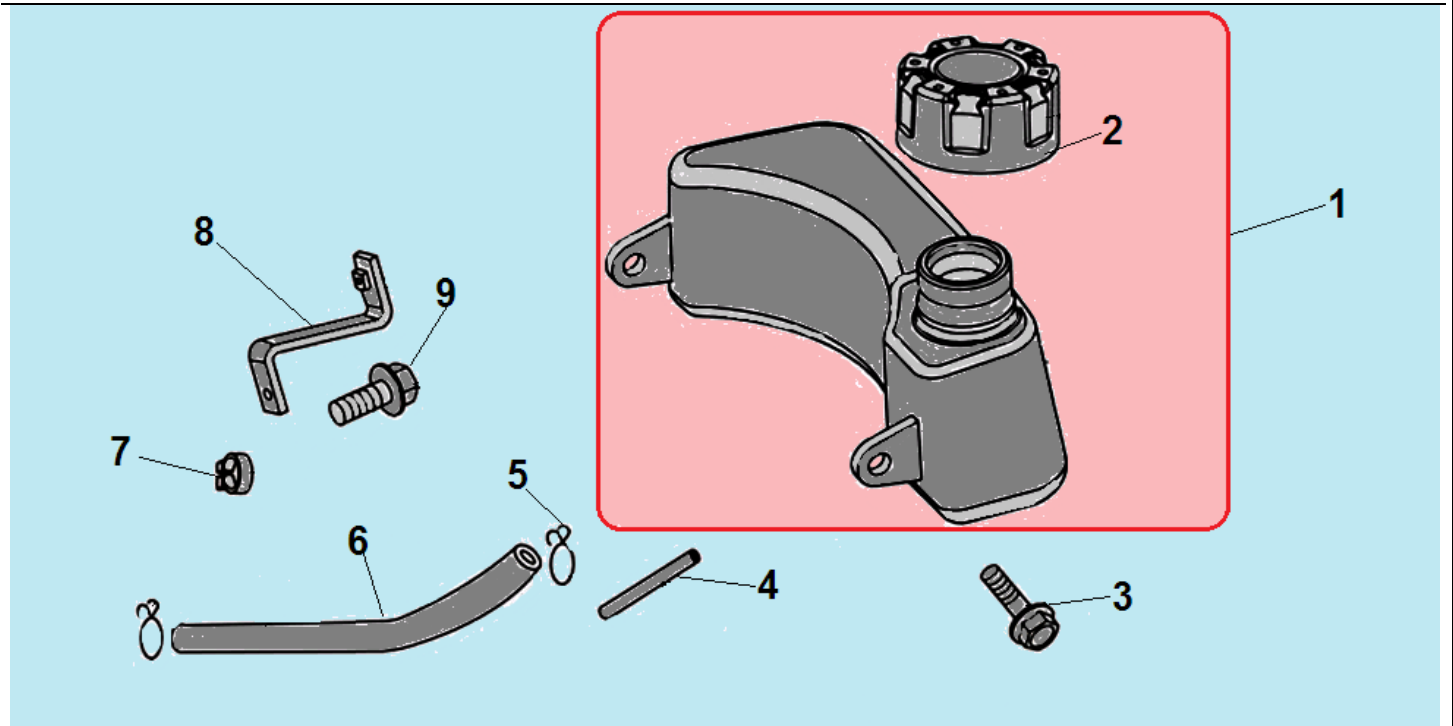

№	Артикул	Наименование	К-во	№	Артикул	Наименование	К-во
1	170490147-0001	Бак топливный	1	6	380750320-0001	Шланг топливный	1
2	170870094-0001	Крышка топливного бака	1	7	380930025-0001	Клипса	1
3	380140013-0005	Болт М6х16	1	8	170650010-0001	Скоба крепления бака	1
4	170010017-0001	Топливный фильтр	1	9	380140067-0003	Болт М6х12	1
5	380950190-0001	Хомут	2		380930025-0001	Стопорная шайба	1