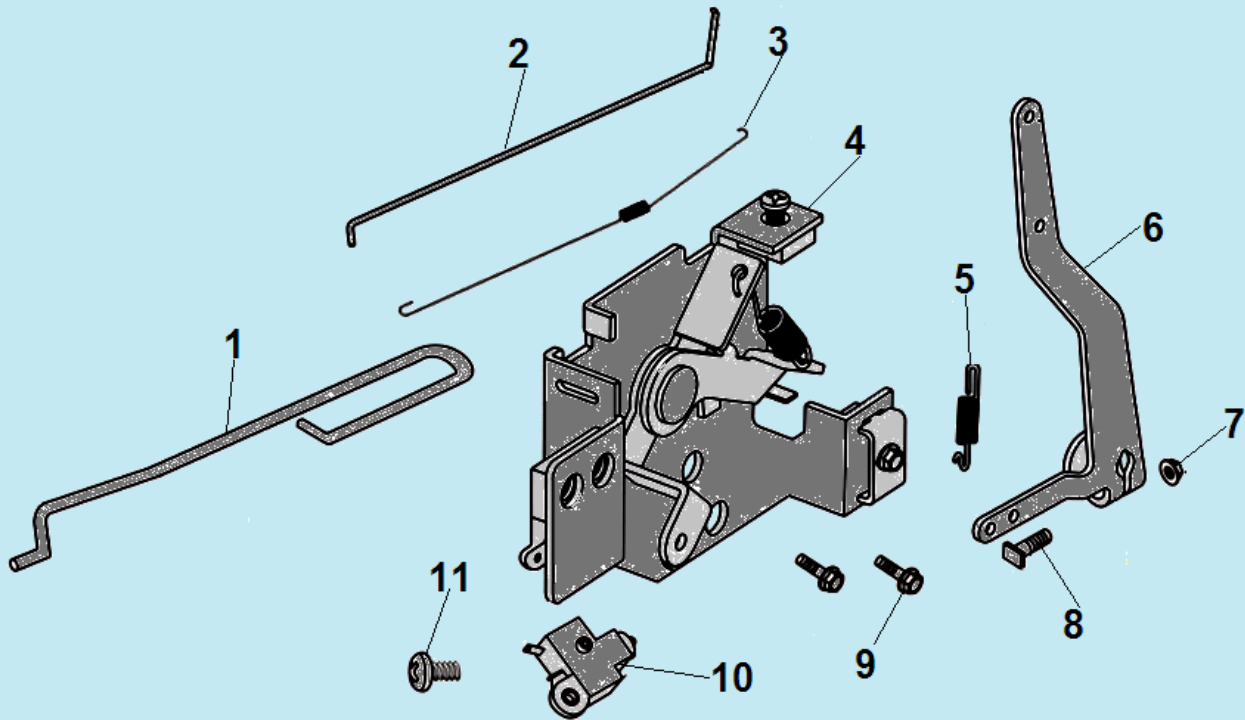

№	Артикул	Наименование	К-во	№	Артикул	Наименование	К-во
1	171650005-0001	Тяга заслонки	1	7	380370048-0001	Гайка М6	1
2	171590015-0001	Тяга рычага регулятора	1	8	380250002-0001	Болт М6х21	1
3	171610015-0001	Пружина тяги рычага	1	9	380140067-0003	Болт М6х12	2
4	171680039-0001	Площадка рычага дросселя	1	10	271660026-0001	Выключатель зажигания	1
5	171600018-0001	Пружина рычага	1	11	380200008-0005	Винт М4х10	1
6	171620016-0001	Рычаг регулятора	1