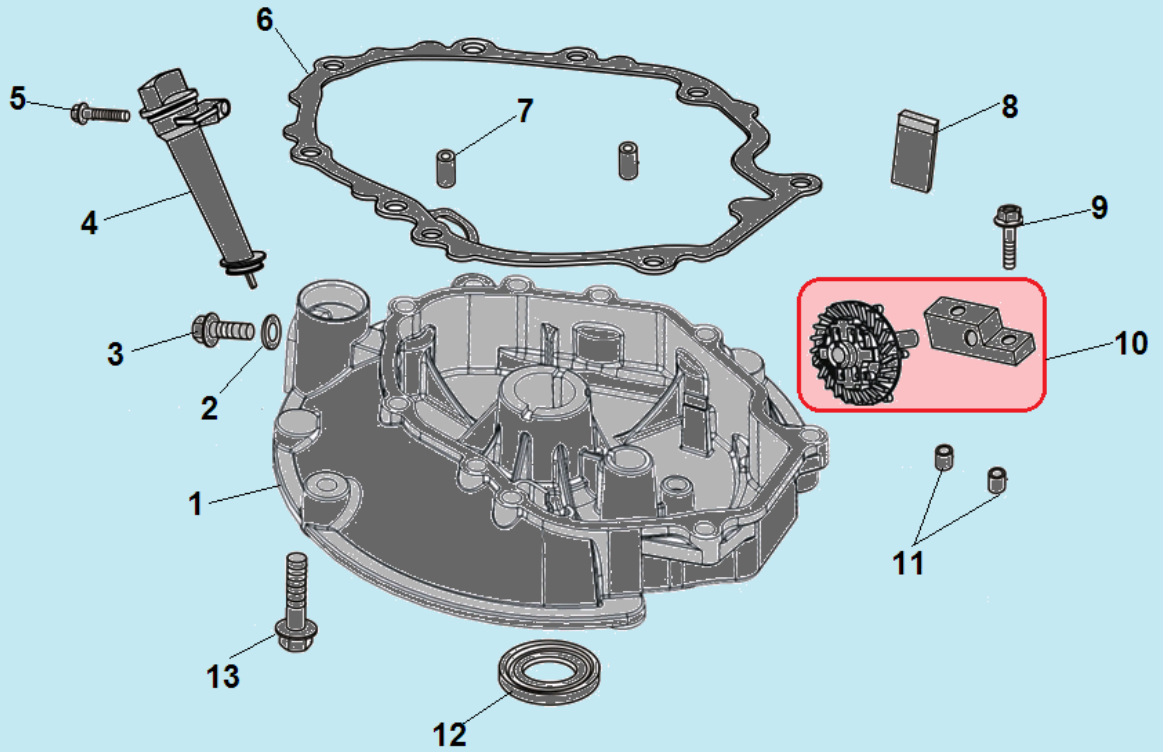

№	Артикул	Наименование	К-во	№	Артикул	Наименование	К-во
1	380020070-0001	Болт М6х16	4	6	120080279-0001	Головка цилиндра	1
2	120230083-0001	Крышка клапанов	1	7	120150087-0001/ DQB002	Прокладка головки цилиндра	1
3	120250032-0001	Прокладка крышки клапанов	1	8	380600117-0001	Штифт 10х14	2
4	F7RTC	Свеча зажигания	1	9	380180089-0001	Шпилька М6х103	2
5	380180101-0001	Шпилька М6х95	2	10	380140338-0001	Болт М8х55	4

№	Артикул	Наименование	К-во	№	Артикул	Наименование	К-во
1	110810194-0001	Картер	1	11	380140441-0001	Болт М6х14	3
2	160200048-0001	Кронштейн	1	12	380821590-0001	Шайба	1
3	380140013-0005	Болт М6х16	2	13	380740565-0001	Шланг сапуна	1
4	380850002-0001	Шпилька М6х78	1	14	380140086-0002	Болт М6х22	1
5	380850006-0001	Шпилька М6х85	2	15	160200037-0001	Кронштейн	1
6	380650335-0001	Сальник 25х38х7	1	16	171630010-0001	Вал регулятора оборотов	1
7	140250006-0001	Клапан сапуна	1	17	380450527-0001	Шайба	1
8	380140037-0003	Болт М6х10	1	18	60360080000	Сальник вала 6х11х4	1
9	110850011-0001	Прокладка крышки сапуна	1	19	381350004-0001	Шплинт	1
10	110840011-0001	Крышка сапуна	1	20			

№	Артикул	Наименование	К-во	№	Артикул	Наименование	К-во
1	110820026-0001	Крышка картера	1	8	150570002-0001	Маслоотражатель	1
2	380450514-0001	Шайба	1	9	380140077-0005	Болт М6х20	1
3	110260025-0001	Болт М10х1,25	1	10	174280001-0001	Центробежный регулятор оборотов	1
4	110690016-0002	Маслозаливная горловина в комплекте с щупом	1	11	380600121-0001	Штифт 8х10	2
5	380140100-0003	Болт М6х35	1	12	380650347-0001 /DAC010	Сальник коленвала 25х41,25х6	1
6	DQB005	Прокладка крышки картера	1	13	380140024-0006	Болт М6х28	7
7	380600120-0001	Штифт 8х14	2	14			