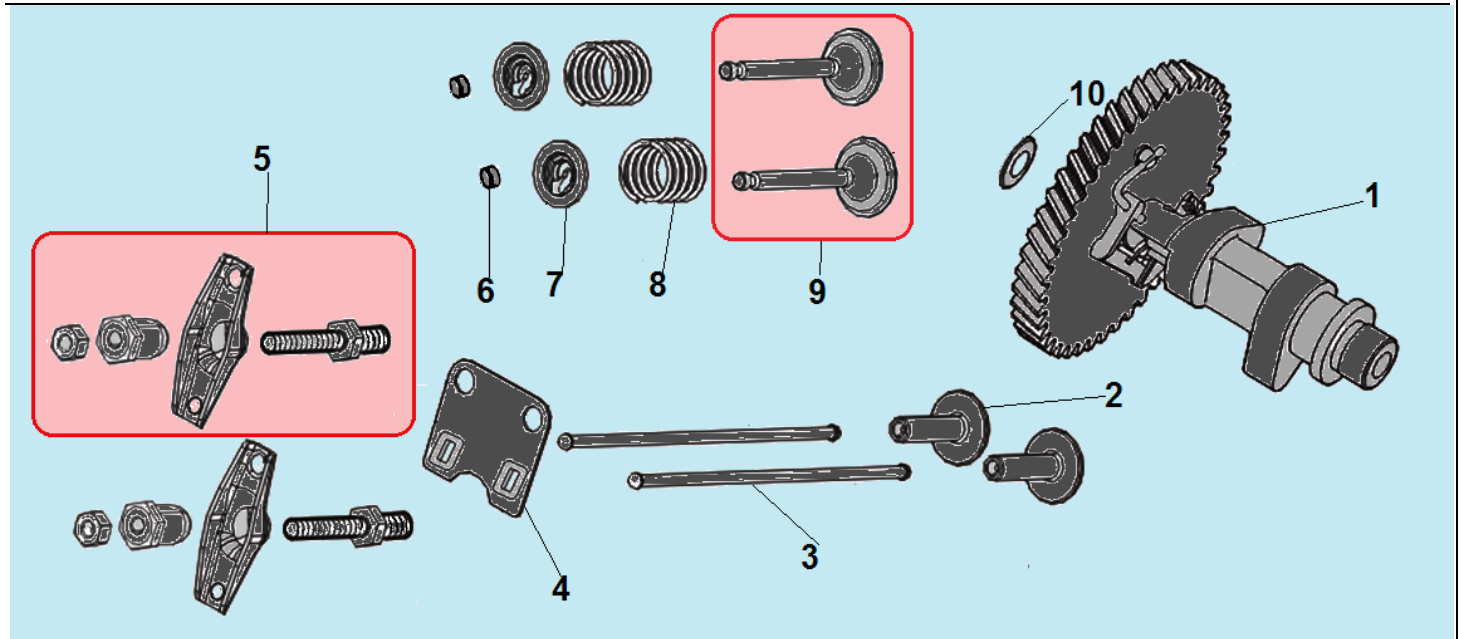

№	Артикул	Наименование	К-во	№	Артикул	Наименование	К-во
1	140020048-0001	Распредвал	1	6	140320001-0001	Колпачок клапана	2
2	140690002-0001	Тарелка толкателя клапана	2	7	140380017-0001	Сухарь клапана	2
3	140670032-0001	Толкатель (штанга) клапана	2	8	140340022-0001	Пружина клапана	2
4	140710004-0003	Направляющая толкателей	1	9	500550029-0001	Комплект клапанов	2
5	140450022-0001 /DAF004	Коромысло комплект	2	10	380450534-0001	Шайба распредвала	1