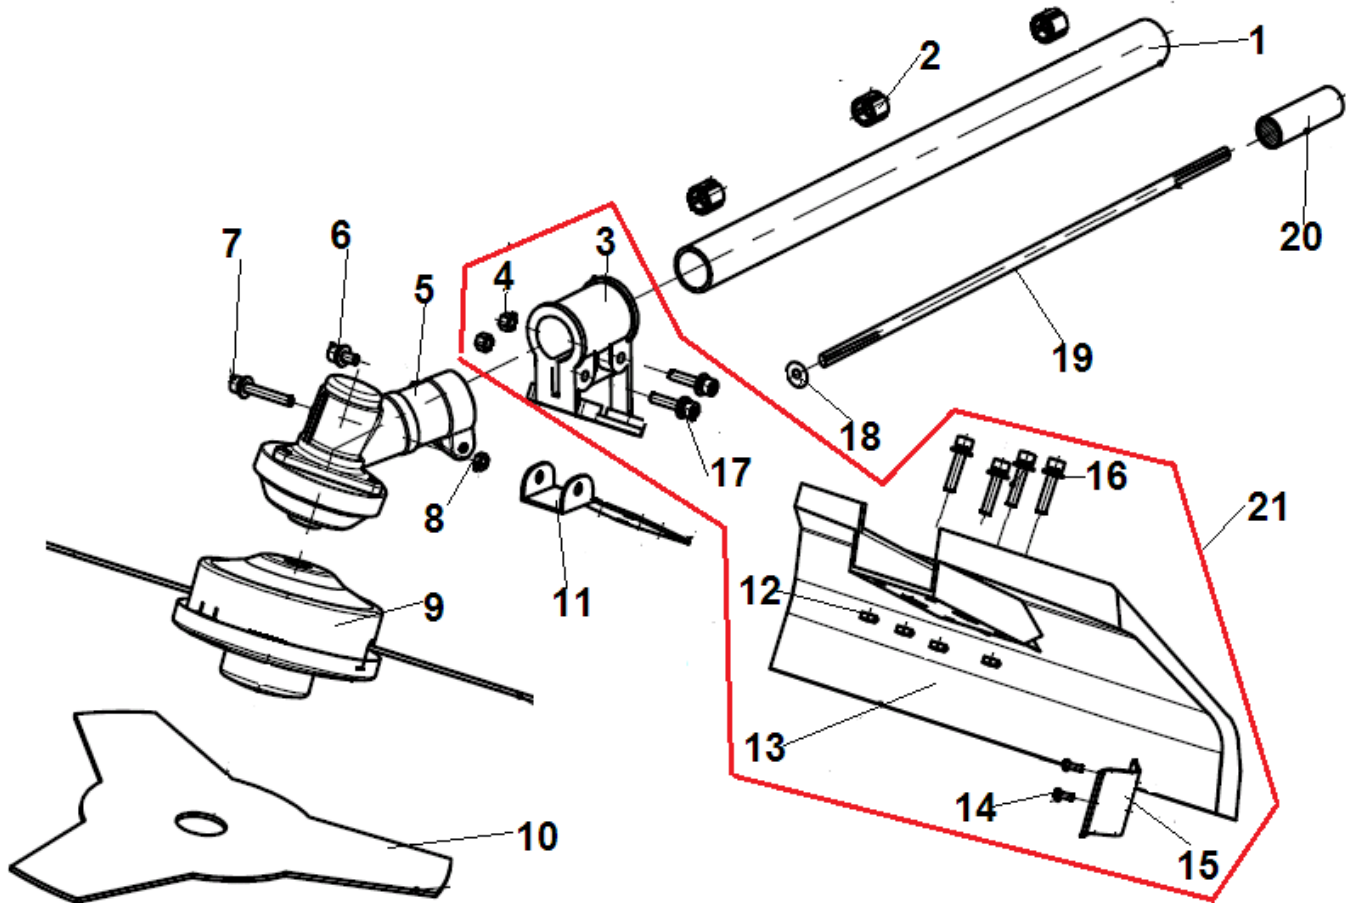

№	Артикул	Наименование	К-во	№	Артикул	Наименование	К-во
1	5230502401	Болт М5х20	5	14	5330100701	Поршневое кольцо	2
2	L7T	Свеча зажигания	1	15	5275100801	Стопорное кольцо пальца	2
3	5010130201	Крышка цилиндра	1	16	5290102501	Палец поршня	1
4	5230503401	Болт М5х12	1	17	5300300301	Подшипник пальца	1
5	5010197101	Накладка крышки цилиндра	1	18	5860102501	Прокладка под теплоизолятор	1
6	5870100601	Прокладка глушителя	1	19	5010129801	Теплоизолятор	1
7	4020100701	Глушитель	1	20	5230503501	Болт М5х25	2
8	5231001901	Болт М6х55	2	21	5860102601	Прокладка под карбюратор	1
9	5230503401	Болт М5х12	1	22	4030200901	Карбюратор	1
10	3021400101	Поршневая группа комплект	1	23	5010130501	Корпус фильтра комплект	1
11	5180200701	Цилиндр	1	24	5230603601	Болт М5х50	2
12	5860102401	Прокладка цилиндра	1	25	5260101601	Шайба	2
13	3021400201	Поршень комплект	1	26			

№	Артикул	Наименование	К-во	№	Артикул	Наименование	К-во
1	5310108201	Штанга нижняя половина	1	12	5250301601	Гайка М5	4
2	5300400301	Втулка вала штанги	3	13	5010126101	Кожух защитный	1
3	5010152901	Кронштейн крепления кожуха	1	14	5240201401	Винт 4x12	2
4	5250300601	Гайка М5	2	15	5150140201	Нож кожуха для обрезки лески	1
5	4010107001	Редуктор	1	16	5230503501	Болт М5x25	4
6	5230503401	Болт М6x12	1	17	5230503501	Болт М5x25	2
7	5230903301	Болт М6x35	1	18	5285101601	Стопор вала	1
8	5250301501	Гайка М6	1	19	5322103801	Вал штанги нижняя половина	1
9		Триммерная головка	1	20	5190112001	Переходник валов	1
10		Нож	1	21	3021500301	Кожух защитный комплект	1
11	5150134401	Пластина крепления кожуха к редуктору	1	22			