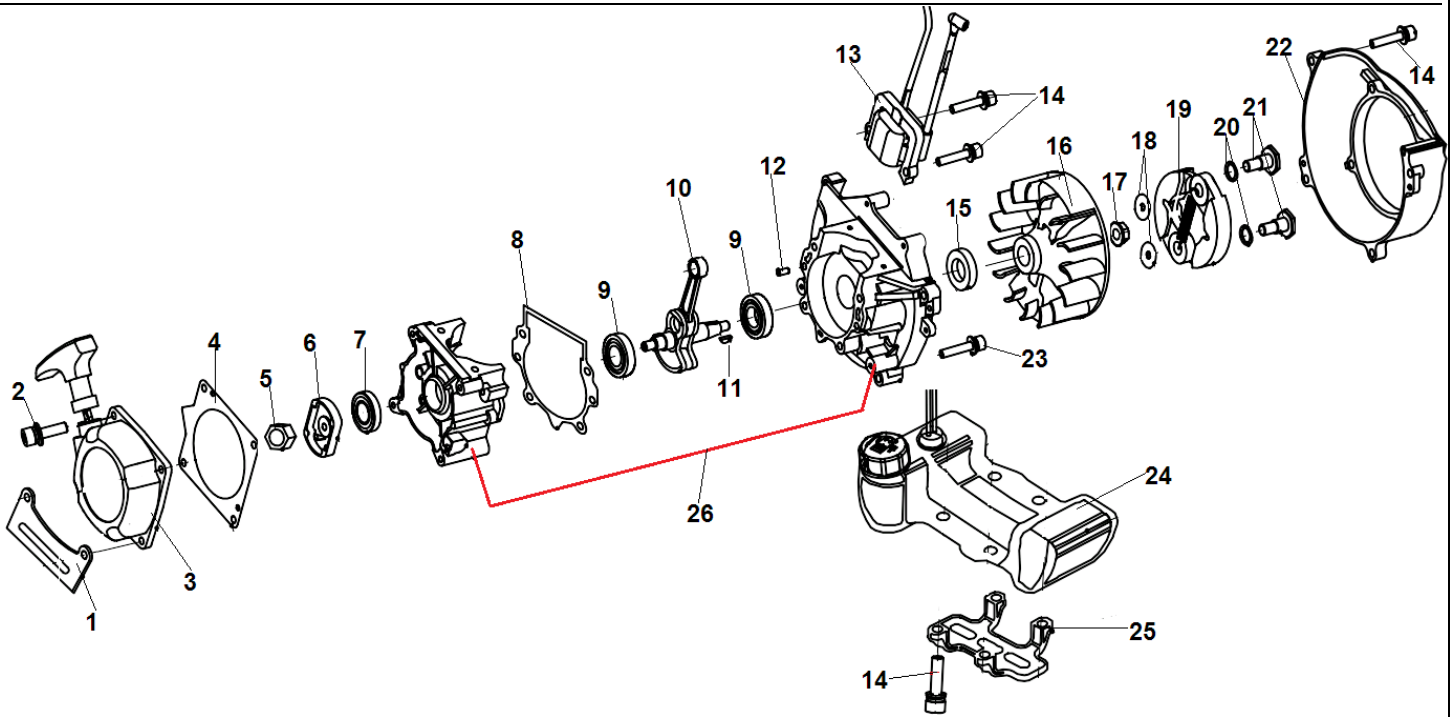

№	Артикул	Наименование	К-во	№	Артикул	Наименование	К-во
1	5230502401	Болт М5х20	5	14	5330100701	Поршневое кольцо	2
2	L7T	Свеча зажигания	1	15	5275100801	Стопорное кольцо пальца	2
3	5010130201	Крышка цилиндра	1	16	5290102501	Палец поршня	1
4	5230503401	Болт М5х12	1	17	5300300301	Подшипник пальца	1
5	5010197101	Накладка крышки цилиндра	1	18	5860102501	Прокладка под теплоизолятор	1
6	5870100601	Прокладка глушителя	1	19	5010129801	Теплоизолятор	1
7	4020100701	Глушитель	1	20	5230503501	Болт М5х25	2
8	5231001901	Болт М6х55	2	21	5860102601	Прокладка под карбюратор	1
9	5230503401	Болт М5х12	1	22	4030200901	Карбюратор	1
10	3021400101	Поршневая группа комплект	1	23	5010130501	Корпус фильтра комплект	1
11	5180200701	Цилиндр	1	24	5230603601	Болт М5х50	2
12	5860102401	Прокладка цилиндра	1	25	5260101601	Шайба	2
13	3021400201	Поршень комплект	1	26			

№	Артикул	Наименование	К-во	№	Артикул	Наименование	К-во
1	5310108201	Штанга нижняя половина	1	12	5250301601	Гайка М5	4
2	5300400301	Втулка вала штанги	3	13	5010126101	Кожух защитный	1
3	5010152901	Кронштейн крепления кожуха	1	14	5240201401	Винт 4x12	2
4	5250300601	Гайка М5	2	15	5150140201	Нож кожуха для обрезки лески	1
5	4010107001	Редуктор	1	16	5230503501	Болт М5x25	4
6	5230503401	Болт М6x12	1	17	5230503501	Болт М5x25	2
7	5230903301	Болт М6x35	1	18	5285101601	Стопор вала	1
8	5250301501	Гайка М6	1	19	5322103801	Вал штанги нижняя половина	1
9		Триммерная головка	1	20	5190112001	Переходник валов	1
10		Нож	1	21	3021500301	Кожух защитный комплект	1
11	5150134401	Пластина крепления кожуха к редуктору	1	22			