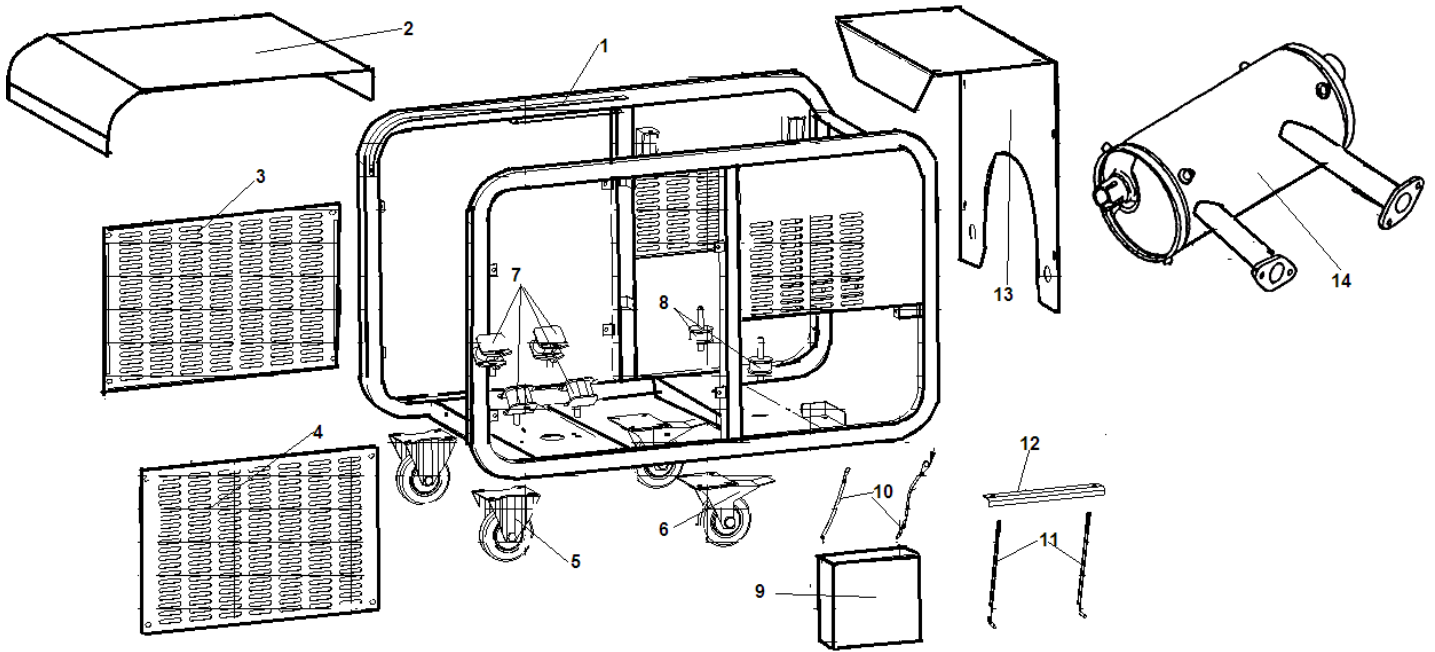

№	Артикул	Наименование	К-во	№	Артикул	Наименование	К-во
1	306750110103	Рама	1	8	211067600200	Виброизолятор альтернатор	2
2	306760130703	Кожух верхний	1	9	306000302100	АКБ	1
3	306760131103	Кожух правый	1	10	285011617501	Провод подключения АКБ	2
4	306760131103	Кожух левый	1	11	307040250300	Болт крепления АКБ	2
5	306000200108	Колесо транспортировочное	1	12	307040250406	Пластина крепления АКБ	1
6	306000200109	Колесо транспортировочное с тормозом	1	13	306760130803	Кожух глушителя	1
7	211071700100	Виброизолятор двигателя	4	14	301261010000	Глушитель	1