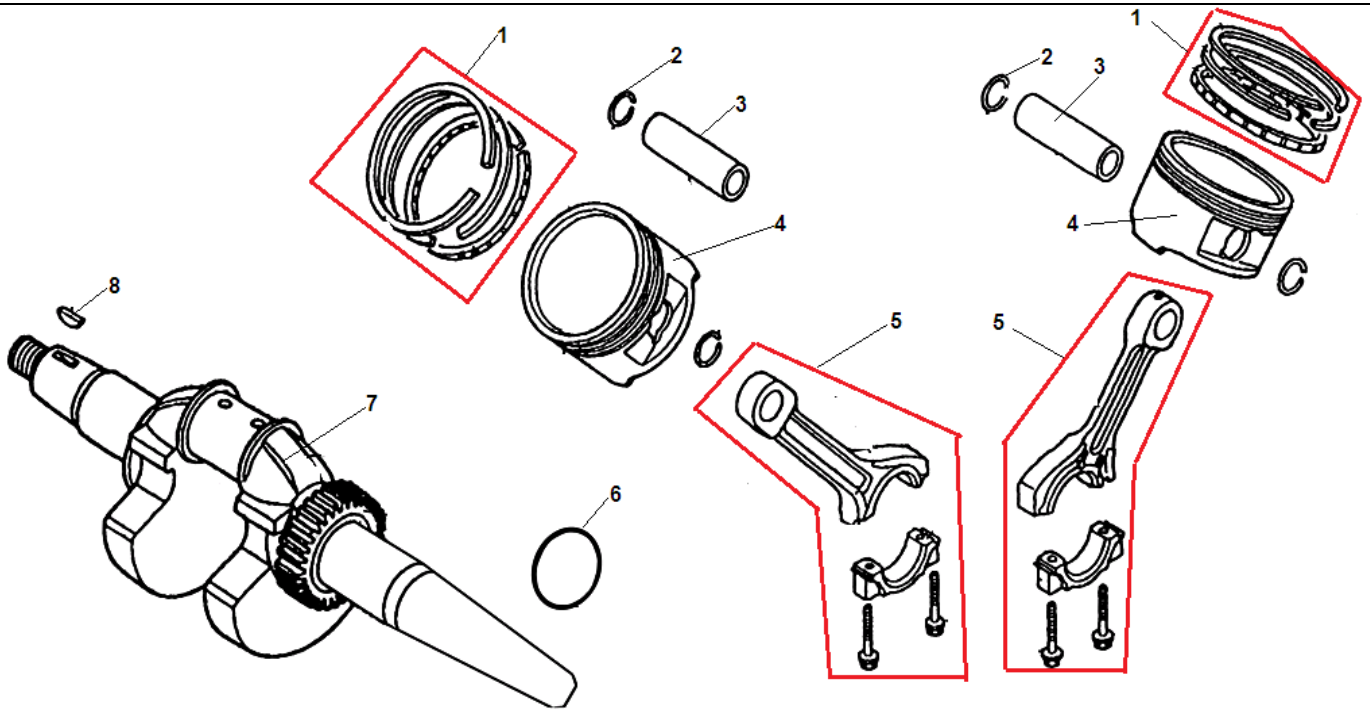

№	Артикул	Наименование	К-во	№	Артикул	Наименование	К-во
1	304032180000	Защита статора	1	7	204402716001	Ротор комплект	1
2	204332704001	Статор	1	8	304036030700	Болт М10х307	1
3	304023022501	Крышка генератора сторона AVR	1	9	304067030501	Подшипник ротора 6206	1
4	110002300	Щетки коллекторные	1	10	304018022500	Крыльчатка ротора	1
5	304026110002	Блок AVR	1	11	304022022500	Крышка генератора сторона двигателя	1
6	304024022500	Крышка альтернатора	1	12			

№	Артикул	Наименование	К-во	№	Артикул	Наименование	К-во
1	301260100100	Картер (цилиндр)	1	12	301260101001	Болт для слива масла	2
2	301060100300	Шплинт	2	13	211012601200	Прокладка болта	2
3	301180100400	Шайба	3	14	302010120002	Датчик давления масла	1
4	462081404200	Кольцо уплотнительное оси регулятора	1	15	462385808200	Сальник коленвала 38x58x8	1
5	464081000000	Подшипник	2	16	301260100500	Клапан сапуна	1
6	301260100200	Ось регулятора оборотов	1	17	301260100400	Прокладка крышки	1
7	461011803550	Кольцо уплотнительное масляного канала	1	18	301260100300	Крышка клапана сапуна	1
8	301181200501	Датчик уровня масла в картере	1	19	301261200200	Зажимная планка	1
9	402060750160	Болт М6x75	2	20	402060300160	Болт М6x30	2
10	301260100700	Втулка	2	21	402060160160	Болт М6x16	2
11	463600330001	Подшипник 6003DU	1	22			

№	Артикул	Наименование	К-во	№	Артикул	Наименование	К-во
1	301260200100	Крышка картера	1	8	301260200500	Шарик привода маслососа	1
2	462385808200	Сальник коленвала 38x58x8	1	9	301260200600	Пружина	1
3	402080500160	Болт М8х50	9	10	301260220000	Регулятор оборотов центробежный	1
4	302010102100	Заглушка	1	11	301260240000	Маслосос	1
5	301260200300	Прокладка крышки картера	1	12	405060120560	Болт М6х12	2
6	448080014050	Штифт 8х14	2	13	301260210000	Фильтр сетчатый сапуна	1
7	211012601100	Щуп масляный	1	14	402060200160	Болт М6х20	3