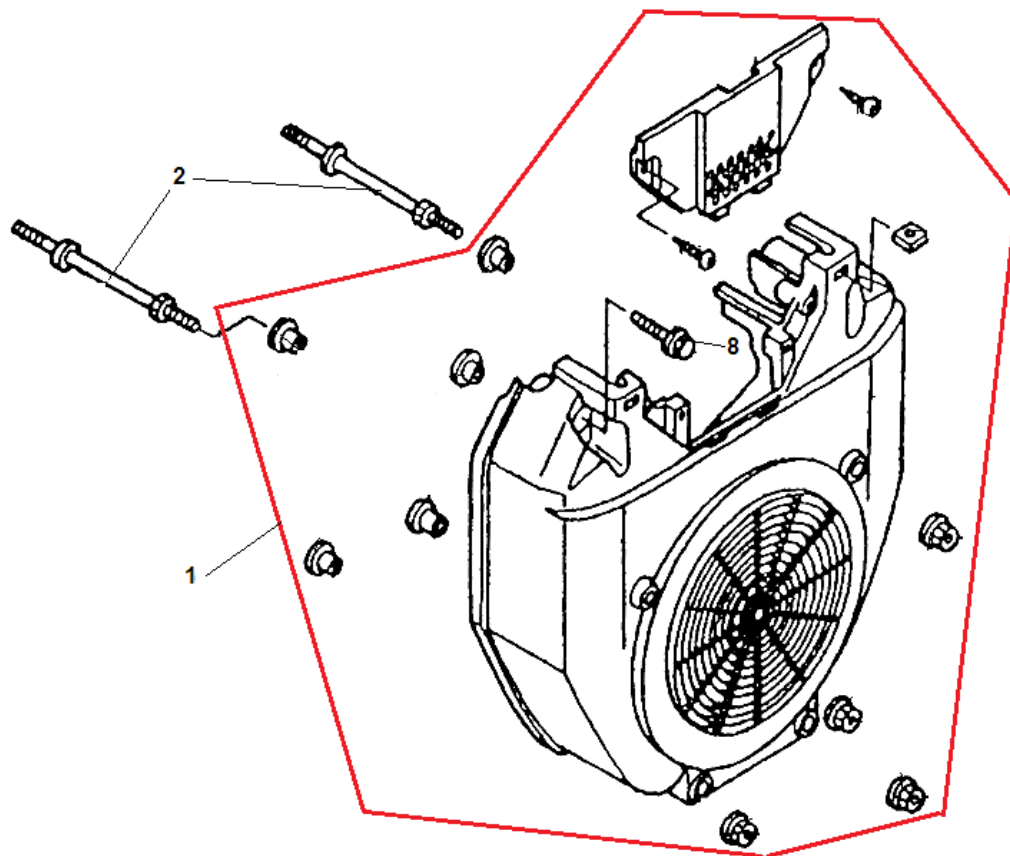

№	Артикул	Наименование	К-во	№	Артикул	Наименование	К-во
1	301260610002	Крышка вентилятора	1	2	301261200101	Болт	2