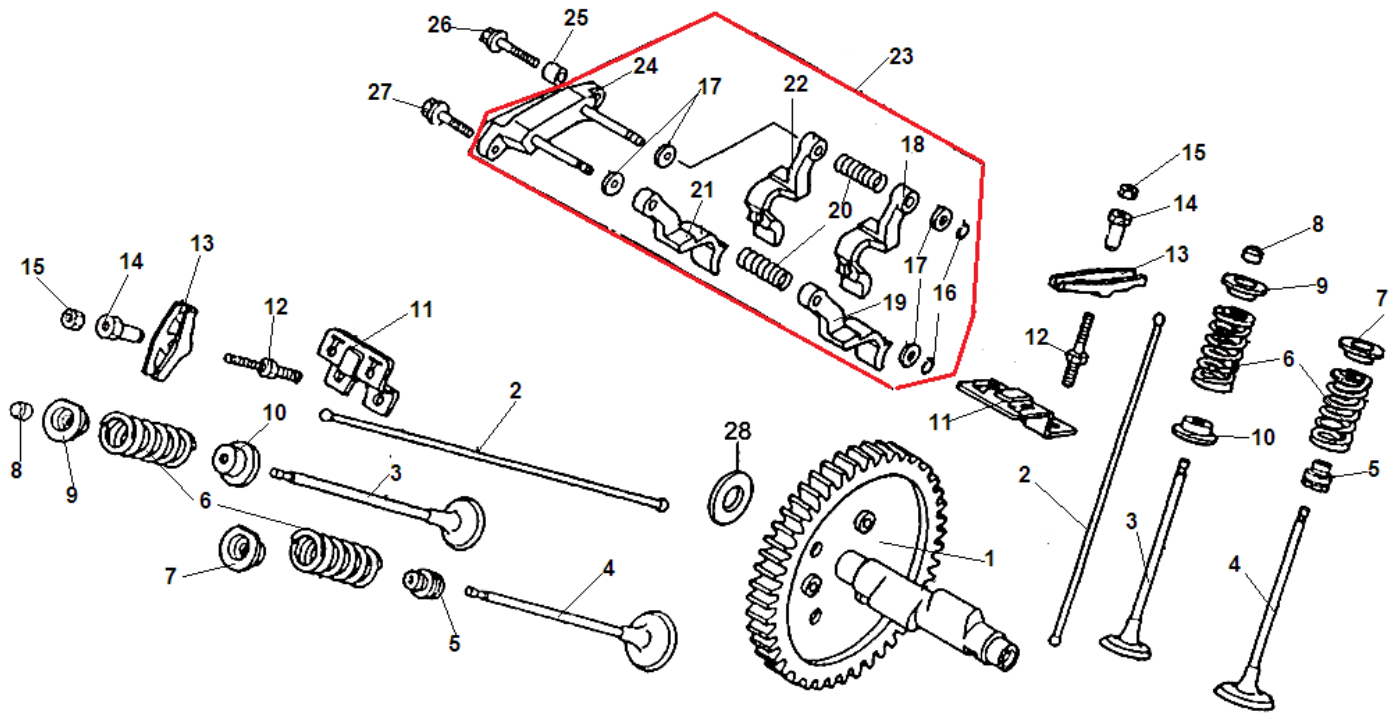

№	Артикул	Наименование	К-во	№	Артикул	Наименование	К-во
1	301260510000	Распредвал	1	15	301060520400	Контргайка	4
2	301260500100	Толкатель клапана	4	16	301060100700	Кольцо стопорное	2
3	301220500500	Клапан выпускной	2	17	301060100900	Шайба	4
4	301220500400	Клапан впускной	2	18	301260520100	Рокер правого впускного клапана	1
5	301220501100	Колпачек маслоъемный	2	19	301260520400	Рокер левого впускного клапана	1
6	301180500600	Пружина клапана	4	20	301260520600	Пружина	2
7	301180500800	Сухарь клапана впускного	2	21	301260520400	Рокер левого выпускного клапана	1
8	301180500900	Колпачек клапана	4	22	301260520100	Рокер правого выпускного клапана	1
9	301180500800	Сухарь клапана выпускного	2	23	LT620-05200	Блок управления клапанами	1
10	301180501000	Тарелка выпускного клапана	2	24	301260520800	Кронштейн крепления рокеров	1
11	301180500301	Направляющая толкателей клапана	2	25	448080012050	Втулка	1
12	301060520300	Шпилька крепления коромысла	4	26	402060250160	Болт М6х25	1
13	301180520100	Коромысло клапана	4	27	402060160160	Болт М6х16	1
14	301060520200	Гайка	4	28