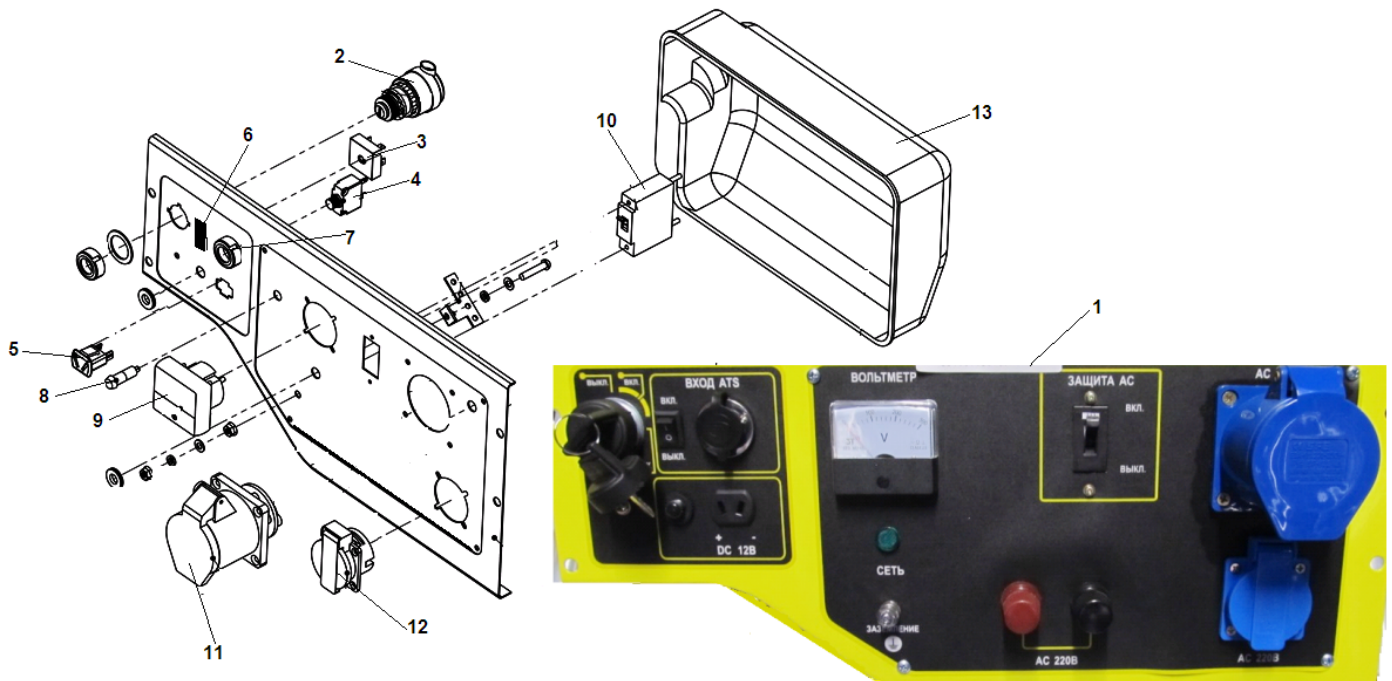

№	Артикул	Наименование	К-во	№	Артикул	Наименование	К-во
1	LT11000ME	Панель контрольная	1	8	5022001402201	Контрольная лампочка	1
2	305260500101	Замок зажигания с ключами	1	9	305160045302	Вольтметр	1
3	5013250620001	Выпрямитель	1	10	305170550391	Автомат выключения	1
4	305201121001	Предохранитель розетки 12 В	1	11	305052503201	Розетка 220В/32А	1
5	305130000602	Розетка 12В DC	1	12	305022501601	Розетка 220В/16А	1
6		Выключатель ATS	1	13	305495001602	Крышка панели задняя	1
7		Разъем для подключения блока ATS	1	14