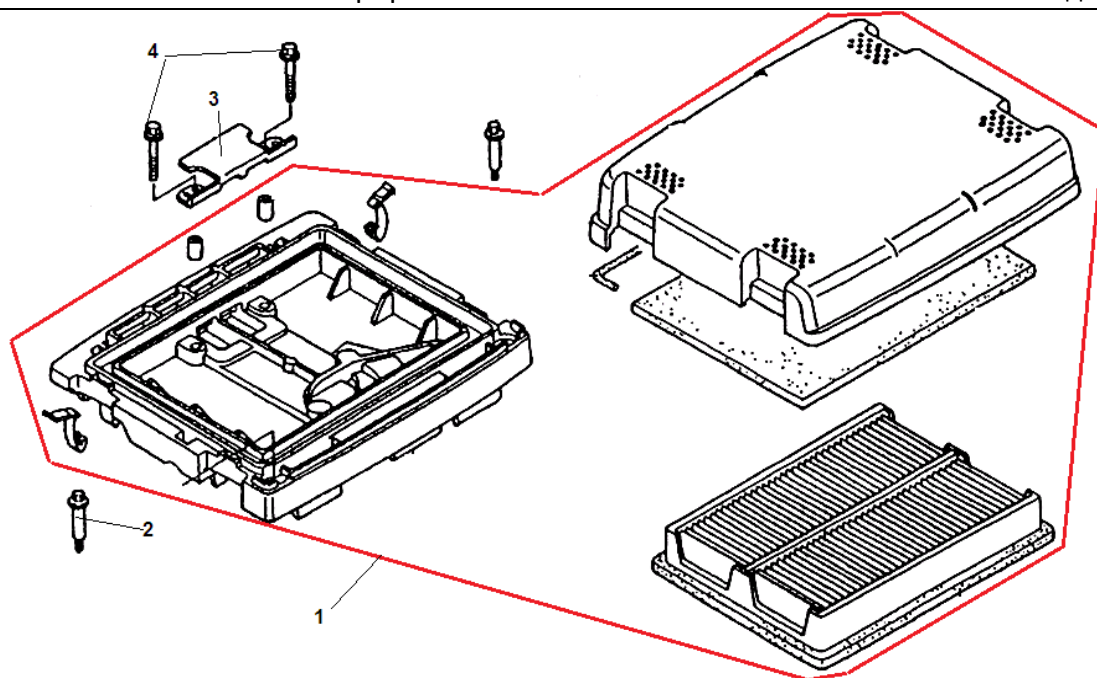

№	Артикул	Наименование	К-во	№	Артикул	Наименование	К-во
1	301260800000	Корпус воздушного фильтра	1	4	402060300160	Болт М6х30	2
2	402050300120	Болт М5х30	2	5	3048110800400	Фильтр воздушный	1
3	301260800300	Плата	1				

№	Артикул	Наименование	К-во	№	Артикул	Наименование	К-во
1	402060120160	Болт М6х12	2	7	301260901100	Пружина рычага	1
2	301260930000	Рычаг контроля оборотов	1	8	301060900501	Болт крепления рычага	1
3	301260900700	Тяга воздушной заслонки	1	9	423060000120	Гайка	1
4	301260930400	Кронштейн тяги	1	10	301260901300	Рычаг регулятора оборотов	1
5	301260920000	Тяга рычага регулятора	1	11	301260900500	Пружина возвратная	1
6	301260930500	Двухплечный рычаг	1	12	301260900401	Пружина рычага	1