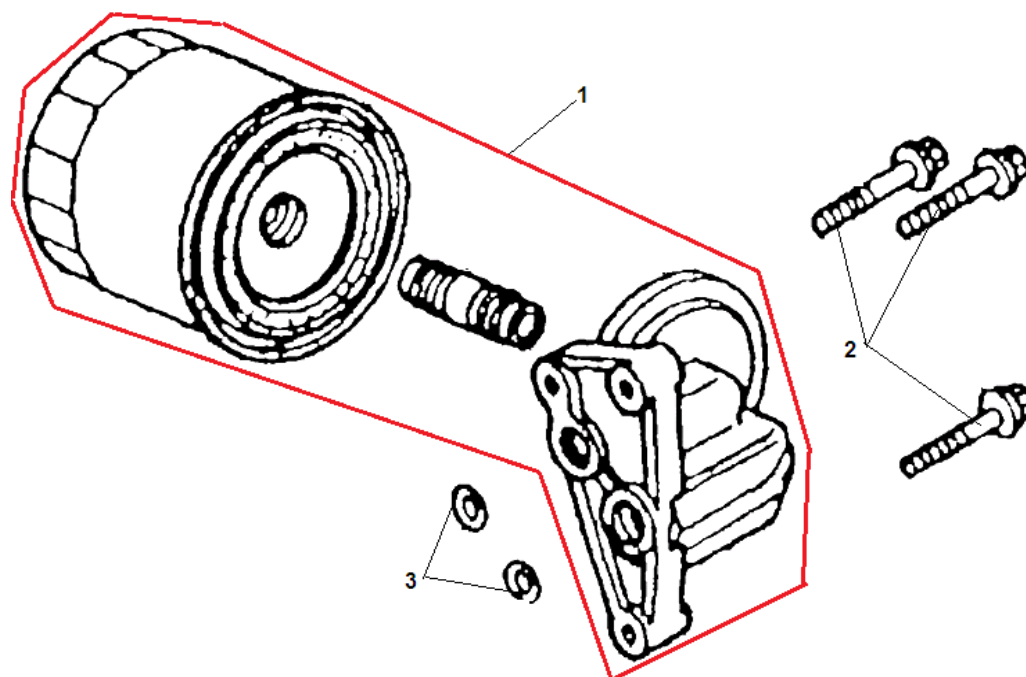

№	Артикул	Наименование	К-во	№	Артикул	Наименование	К-во
1	301261310100	Фильтр масляный	1	3	461011202650	Кольцо уплотнительное	2
2	402060300160	Болт М6х30	3	4