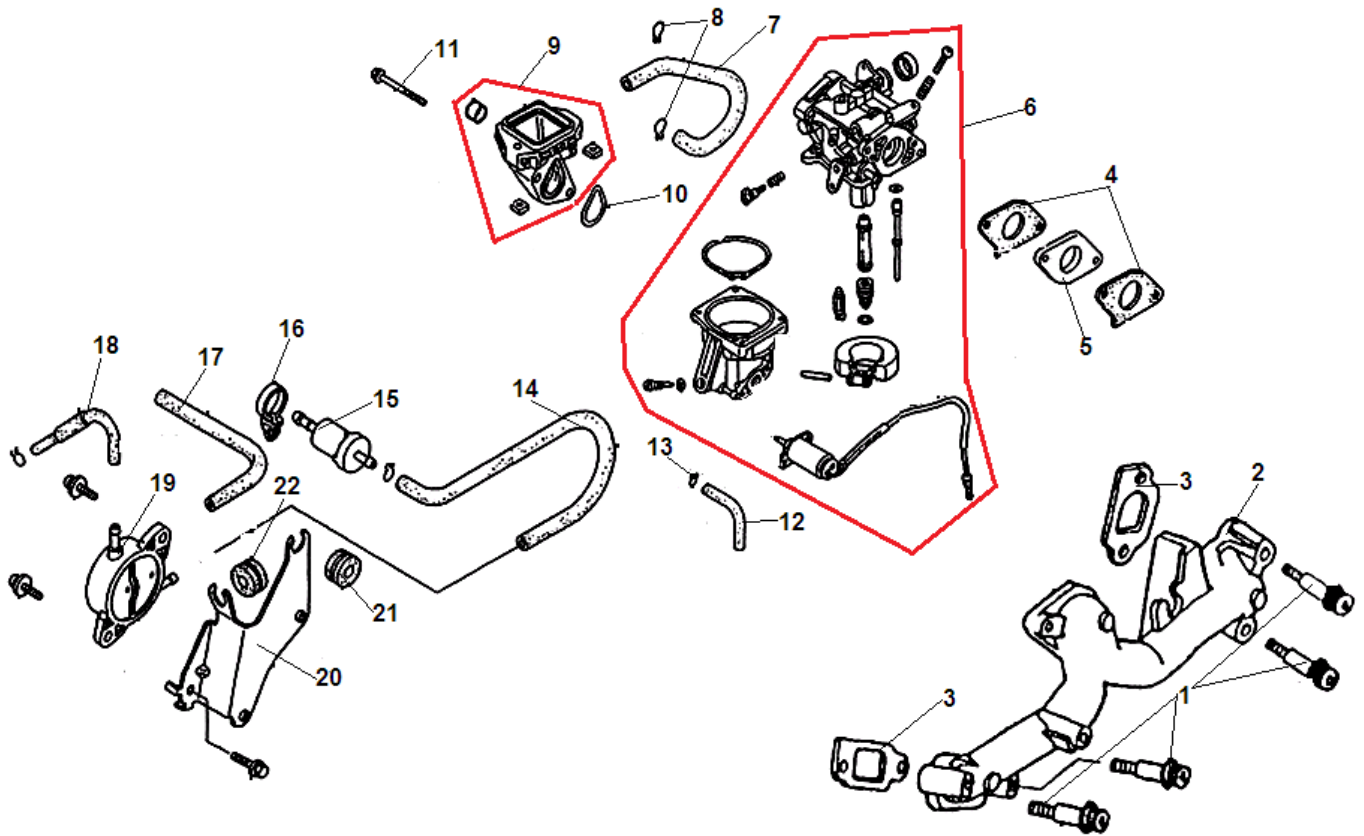

№	Артикул	Наименование	К-во	№	Артикул	Наименование	К-во
1	402080450180	Болт М8х45	4	12	301061100400	Шланг дренажа	1
2	301260701100	Коллектор впускной	2	13	301061100600	Хомут шланга	3
3	301260701200	Прокладка впускного коллектора	2	14	301260700400	Шланг топливный	1
4	301260700900	Прокладка карбюратора	2	15	301260700200	Фильтр топливный	1
5	301260701000	Теплоизолятор	1	16	301260700600	Кронштейн	1
6	301260750000	Карбюратор	1	17	301260730100	Шланг насоса всасывающий	1
7	301260701300	Шланг колена	1	18	301260710000	Шланг насоса напорный	1
8	301260701400	Хомут шланга	2	19	301260700500	Насос топливный	1
9		Колено(входит в комплект корпуса фильтра)	1	20	301260720100	Кронштейн крепления насоса	1
10	301260700800	Кольцо уплотнительное	1	21	301260720200	Буфер упорный	1
11	402061200160	Болт М6х120	2	22	301260700300	Буфер упорный	1