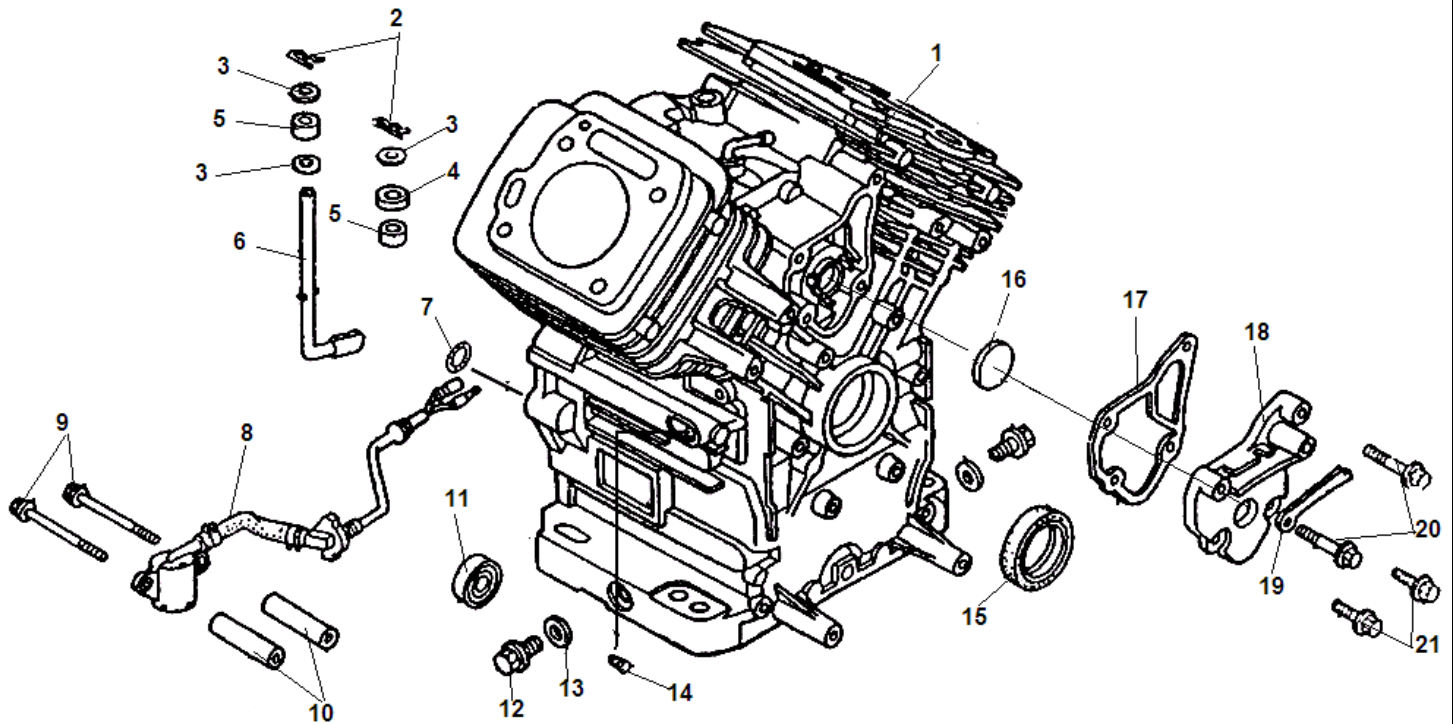

№	Артикул	Наименование	К-во	№	Артикул	Наименование	К-во
1	304032180000	Защита статора	1	7	204402716001	Ротор комплект	1
2	204332704001	Статор	1	8	304036030700	Болт М10х307	1
3	304023022501	Крышка генератора сторона AVR	1	9	304067030501	Подшипник ротора 6206	1
4	110002300	Щетки коллекторные	1	10	304018022500	Крыльчатка ротора	1
5	304026110002	Блок AVR	1	11	304022022500	Крышка генератора сторона двигателя	1
6	304024022500	Крышка альтернатора	1	12			

№	Артикул	Наименование	К-во	№	Артикул	Наименование	К-во
1	301260100100	Картер (цилиндр)	1	12	301260101001	Болт для слива масла	2
2	301060100300	Шплинт	2	13	211012601200	Прокладка болта	2
3	301180100400	Шайба	3	14	302010120002	Датчик давления масла	1
4	462081404200	Кольцо уплотнительное оси регулятора	1	15	462385808200	Сальник коленвала 38x58x8	1
5	464081000000	Подшипник	2	16	301260100500	Клапан сапуна	1
6	301260100200	Ось регулятора оборотов	1	17	301260100400	Прокладка крышки	1
7	461011803550	Кольцо уплотнительное масляного канала	1	18	301260100300	Крышка клапана сапуна	1
8	301181200501	Датчик уровня масла в картере	1	19	301261200200	Зажимная планка	1
9	402060750160	Болт М6x75	2	20	402060300160	Болт М6x30	2
10	301260100700	Втулка	2	21	402060160160	Болт М6x16	2
11	463600330001	Подшипник 6003DU	1	22			

№	Артикул	Наименование	К-во	№	Артикул	Наименование	К-во
1	301260200100	Крышка картера	1	8	301260200500	Шарик привода маслососа	1
2	462385808200	Сальник коленвала 38x58x8	1	9	301260200600	Пружина	1
3	402080500160	Болт М8х50	9	10	301260220000	Регулятор оборотов центробежный	1
4	302010102100	Заглушка	1	11	301260240000	Маслосос	1
5	301260200300	Прокладка крышки картера	1	12	405060120560	Болт М6х12	2
6	448080014050	Штифт 8х14	2	13	301260210000	Фильтр сетчатый сапуна	1
7	211012601100	Щуп масляный	1	14	402060200160	Болт М6х20	3