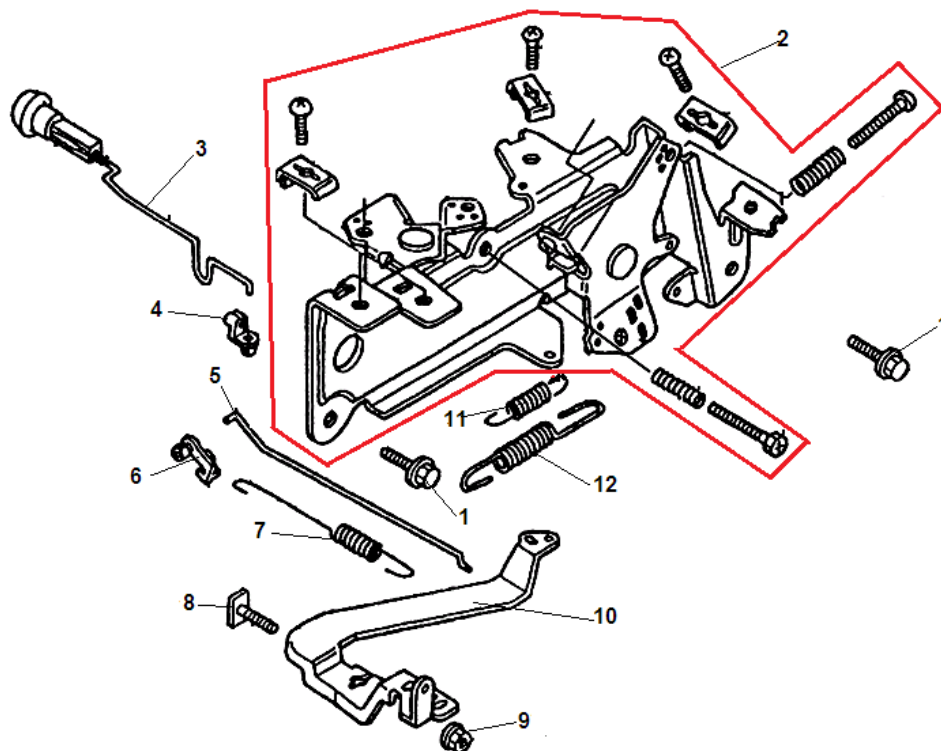

№	Артикул	Наименование	К-во	№	Артикул	Наименование	К-во
1	301260800000	Корпус воздушного фильтра	1	4	402060300160	Болт М6х30	2
2	402050300120	Болт М5х30	2	5	3048110800400	Фильтр воздушный	1
3	301260800300	Плата	1