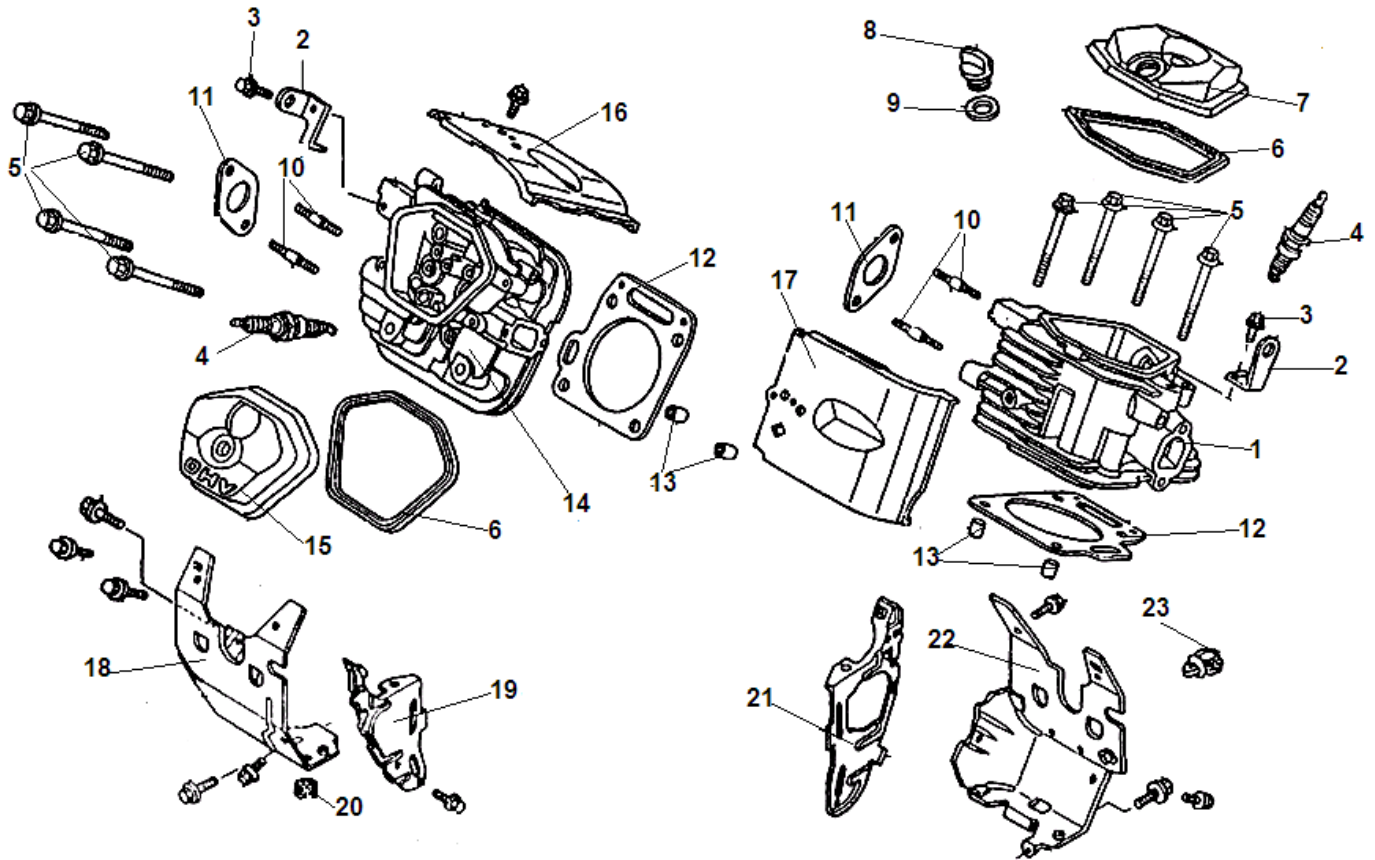

№	Артикул	Наименование	К-во	№	Артикул	Наименование	К-во
1	301260410000	Головка цилиндра левая	1	13	448120020050	Штифт	4
2	301260400500	Кронштейн крепления провода	2	14	301260420000	Головка цилиндра правая	1
3	402080200160	Болт М8х20	2	15	301260400300	Крышка клапанов правая	1
4	F7RTC	Свеча зажигания	2	16	301260400900	Пластина головки правая 1	1
5	301180400400	Болт М10х80	8	17	301260400900	Пластина головки левая 1	1
6	301260400200	Прокладка крышки клапанов	2	18	301260440000	Пластина головки правая 2	1
7	301260400400	Крышка клапанов левая	1	19	301260401000	Плата правая	1
8	301260450000	Крышка масляного отверстия	1	20	301260401100	Буфер упорный	1
9	301260430200	Кольцо уплотнительное	1	21	301260400800	Плата левая	1
10	301180412000	Шпилька 8х24	4	22	301260400700	Пластина левая 2	1
11	301181000100	Прокладка	2	23	301010800800	Кронштейн для проводов	1
12	301260400100	Прокладка головки цилиндра	2	24