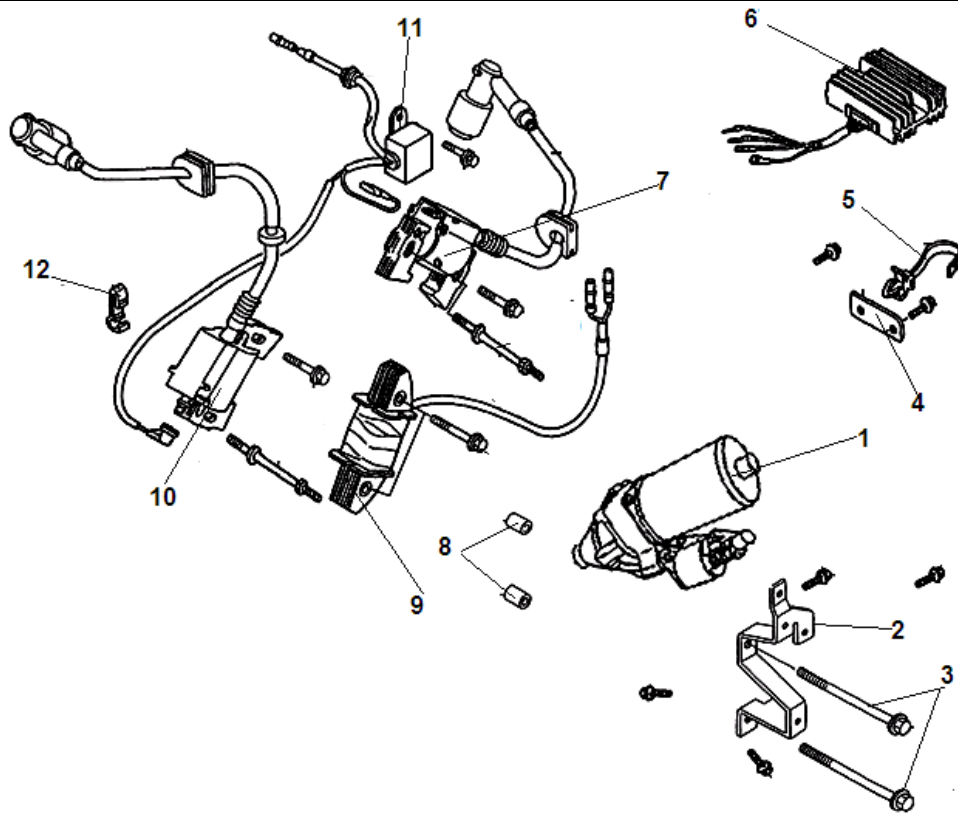

№	Артикул	Наименование	К-во	№	Артикул	Наименование	К-во
1	301261230000	Стартер электрический	1	7	301261240000	Магнето левое	1
2	301261200800	Кронштейн	1	8	448100012050	Штифт 10x12	2
3	402081100120	Болт М8x110	1	9	301261220000	Катушка 12В для зарядки АКБ	1
4	301261200400	Кронштейн крепления проводов	1	10	301261260000	Магнето правое	1
5	301261200600	Хомут	1	11	301261210000	Реле отключения магнето	1
6	2070300007	Регулятор зарядки АКБ	1	12	301261200300	Кронштейн крепления провода	1