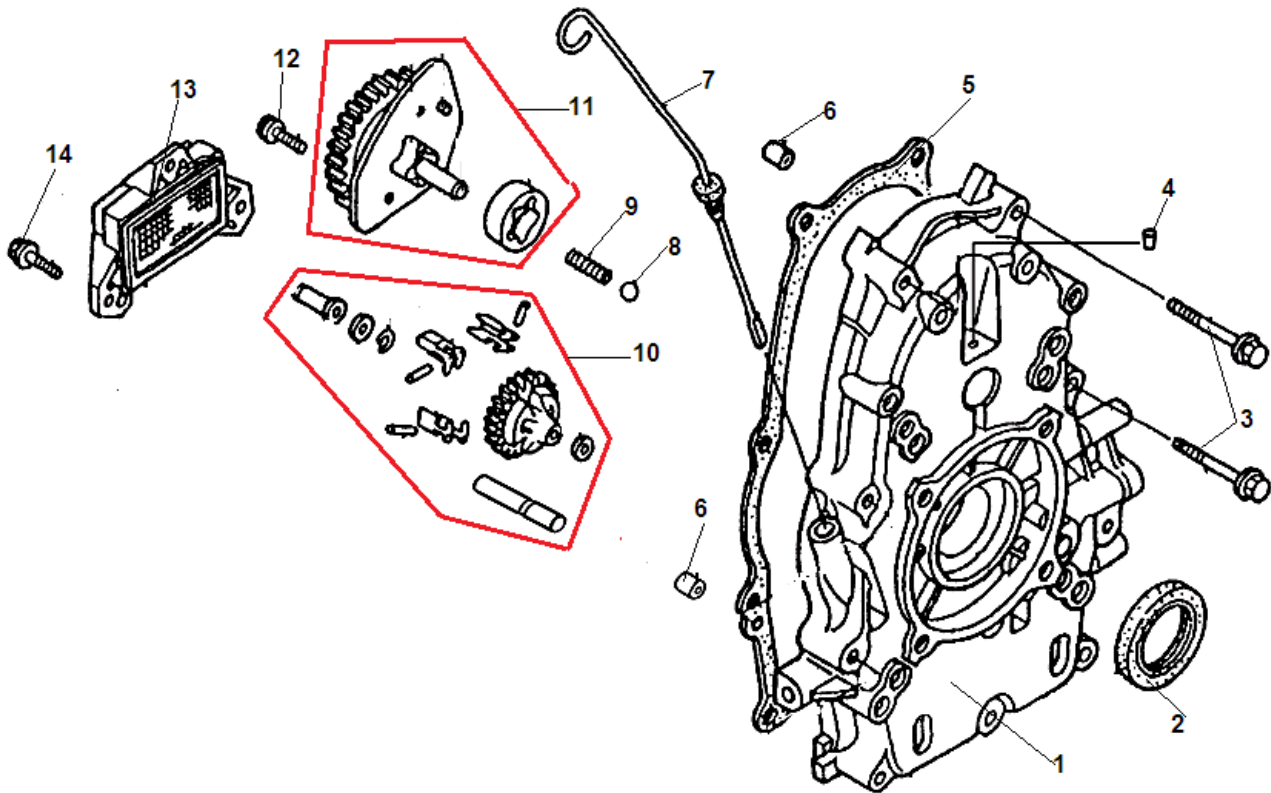

№	Артикул	Наименование	К-во	№	Артикул	Наименование	К-во
1	304032180000	Защита статора	1	7	204402716001	Ротор комплект	1
2	204332704001	Статор	1	8	304036030700	Болт М10х307	1
3	304023022501	Крышка генератора сторона AVR	1	9	304067030501	Подшипник ротора 6206	1
4	110002300	Щетки коллекторные	1	10	304018022500	Крыльчатка ротора	1
5	304026110002	Блок AVR	1	11	304022022500	Крышка генератора сторона двигателя	1
6	304024022500	Крышка альтернатора	1	12			

№	Артикул	Наименование	К-во	№	Артикул	Наименование	К-во
1	301260100100	Картер (цилиндр)	1	12	301260101001	Болт для слива масла	2
2	301060100300	Шплинт	2	13	211012601200	Прокладка болта	2
3	301180100400	Шайба	3	14	302010120002	Датчик давления масла	1
4	462081404200	Кольцо уплотнительное оси регулятора	1	15	462385808200	Сальник коленвала 38x58x8	1
5	464081000000	Подшипник	2	16	301260100500	Клапан сапуна	1
6	301260100200	Ось регулятора оборотов	1	17	301260100400	Прокладка крышки	1
7	461011803550	Кольцо уплотнительное масляного канала	1	18	301260100300	Крышка клапана сапуна	1
8	301181200501	Датчик уровня масла в картере	1	19	301261200200	Зажимная планка	1
9	402060750160	Болт М6x75	2	20	402060300160	Болт М6x30	2
10	301260100700	Втулка	2	21	402060160160	Болт М6x16	2
11	463600330001	Подшипник 6003DU	1	22			

№	Артикул	Наименование	К-во	№	Артикул	Наименование	К-во
1	301260200100	Крышка картера	1	8	301260200500	Шарик привода маслососа	1
2	462385808200	Сальник коленвала 38x58x8	1	9	301260200600	Пружина	1
3	402080500160	Болт М8х50	9	10	301260220000	Регулятор оборотов центробежный	1
4	302010102100	Заглушка	1	11	301260240000	Маслосос	1
5	301260200300	Прокладка крышки картера	1	12	405060120560	Болт М6х12	2
6	448080014050	Штифт 8х14	2	13	301260210000	Фильтр сетчатый сапуна	1
7	211012601100	Щуп масляный	1	14	402060200160	Болт М6х20	3