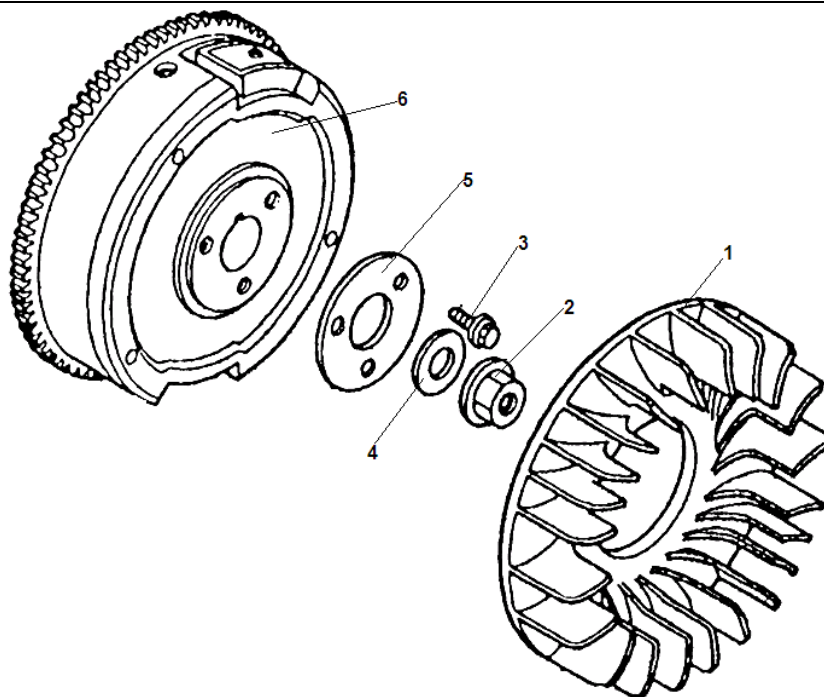

№	Артикул	Наименование	К-во	№	Артикул	Наименование	К-во
1	301261100200	Крыльчатка маховика	1	4	301261100400	Шайба	1
2	301261100300	Гайка крепления маховика	1	5	301261100100	Плата	1
3	402080160160	Болт М8х16	3	6	301261110000	Маховик	1