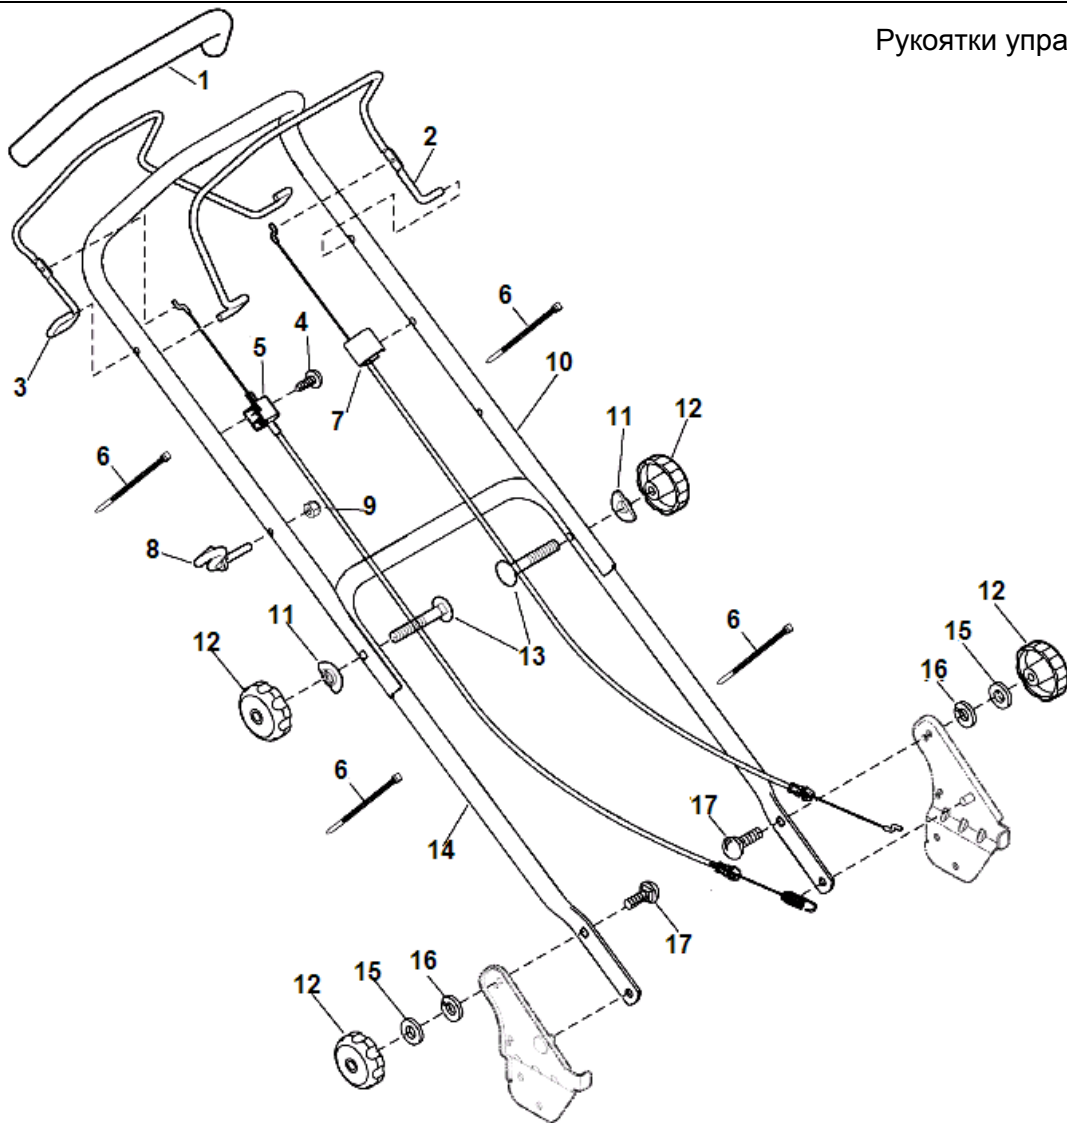

Рукоятки управления

№	Артикул	Наименование	К-во	№	Артикул	Наименование	К-во
1	880730YP	Оболочка рукоятки	1	10	880470AYP	Рукоятка верхняя часть	1
2	880637ZYP	Рычаг остановки двигателя	1	11	880615YP	Шайба	2
3	881060ZYP	Рычаг включения хода	1	12	1101453MA	Гайка крепления рукояток 5/16-18	4
4	880498YP	Винт 10/16-1-1/4	1	13	880594YP	Болт 5/16-18x2	2
5	880297YP	Трос хода	1	14	880608AYP	Рукоятка нижняя часть	1
6	7012080SM	Хомут	4	15	880607YP	Шайба 5/8	2
7	880279YP	Трос выключения двигателя	1	16	22129GS	Шайба	2
8	880562YP	Кронштейн крепления шнура стартера	1	17	880576YP	Болт 5/16-18x1-1/8	2
9	880561YP	Гайка ¼-20	1	18