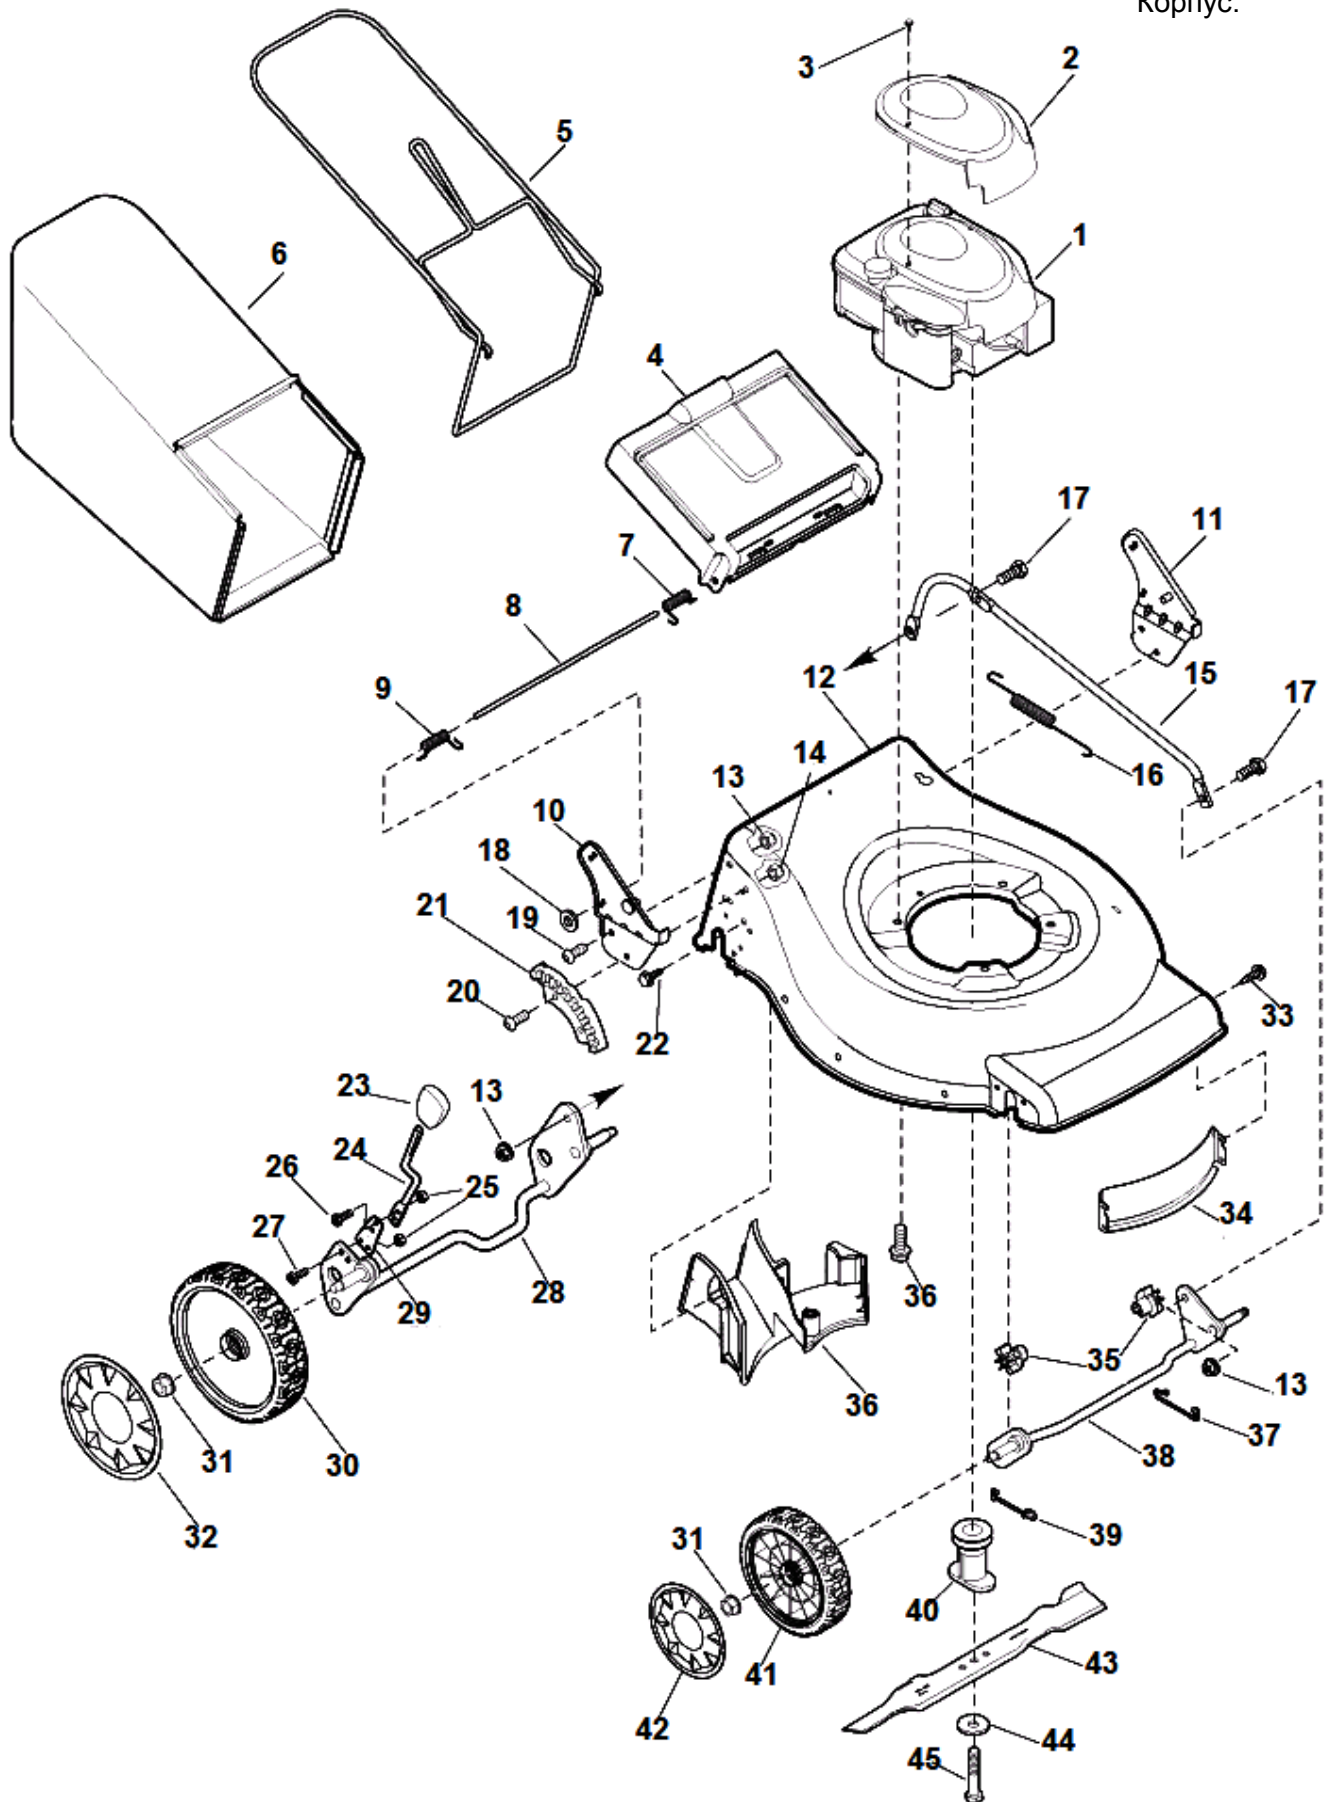

Корпус.

№	Артикул	Наименование	К-во	№	Артикул	Наименование	К-во
1	10T802-0161-B1	Двигатель	1	24	880540YP	Рукоятка регулятора высоты	1
2	793814	Дефлектор	1	25	880428YP	Гайка	2
3	95958	Винт крепления дефлектора	2	26	880339YP	Винт	2
4	880661YP	Крышка травосборника	1	27	880339YP	Винт	2
5	880944ZYP	Рама травосборника	1	28	880873BIYP	Ось задних колес	1
6	880947YP	Травосборник	1	29	880642YP	Кронштейн рукоятки	1
7	880943YP	Пружина крышки травосборника левая	1	30	880194YP	Колесо заднее	2
8	880213YP	Ось крышки травосборника	1	31	880067YP	Гайка крепления колеса	4
9	880942YP	Пружина крышки травосборника правая	1	32	881430YP	Колпак заднего колеса	2
10	880950AYP	Кронштейн деки правый	1	33	880664YP	Винт ¼-20x1,2	5
11	880951AYP	Кронштейн деки левый	1	34	880794BIYP	Передняя накладка деки	1
12	881120BIYP	Корпус (дека)	1	35	880050YP	Втулка оси передних колес	2
13	880020YP	Гайка М8	1	36	880793YP	Перегородка деки задняя	1
14	880020YP	Гайка М8	1	37	881163YP	Пружина оси	1
15	880790BIYP	Тяга регулятора высоты	1	38	880459YP	Ось передних колес	1
16	880052YP	Пружина тяги	1	39	881163YP	Пружина оси	1
17	880651YP	Болт 5/16-18x1	2	40	880567YP	Адаптер ножа	1
18	7091020YP	Гайка 1/4	2	41	881428YP	Колесо переднее	2
19	880748YP	Винт 5/16-18x1,1	4	42	881429YP	Колпак переднего колеса	2
20	880323YP	Болт М8x1,25	2	43	881076YP	Нож 16"	1
21	880960YP	Зубчатый сектор регулятора высоты	1	44	880035YP	Шайба ножа	1
22	880804YP	Винт ¼-15x5/8	5	45	880034YP	Болт крепления ножа 3/8-24x2	1
23	880325YP	Набалдашник рукоятки	1	46			