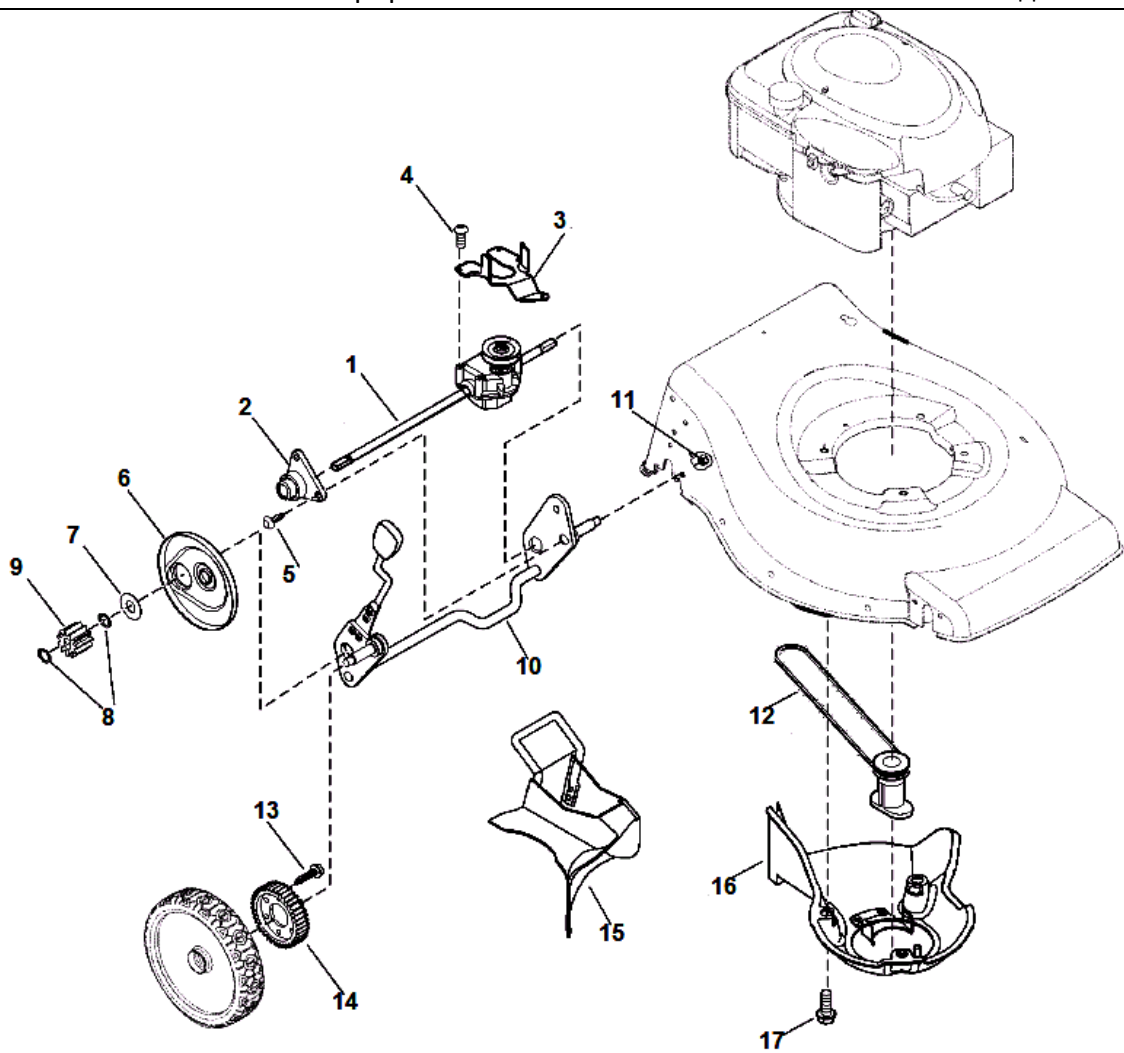

Редуктор

№	Артикул	Наименование	К-во	№	Артикул	Наименование	К-во
1	880379УР	Редуктор привода колес	1	10	880873В1УР	Ось задних колес	1
2	880787УР	Втулка задней оси комплект	2	11	880859УР	Гайка ¼-20	1
3	880282УР	Кожух редуктора	1	12	880424УР	Ремень привода	1
4	880760УР	Винт крепления кожуха	1	13	880266УР	Винт ¼-15x1	6
5	880845УР	Винт крепления втулки	2	14	880225УР	Шестерня колеса большая ведомая	2
6	880640УР	Крышка заднего колеса внутренняя	2	15	880914УР	Заглушка	1
7	880324УР	Шайба	2	16	880796УР	Кожух ремня	1
8	880269УР	Кольцо стопорное шестерни	4	17	880664УР	Болт крепления кожуха	1
9	880226УР	Шестерня привода колес малая	2	18